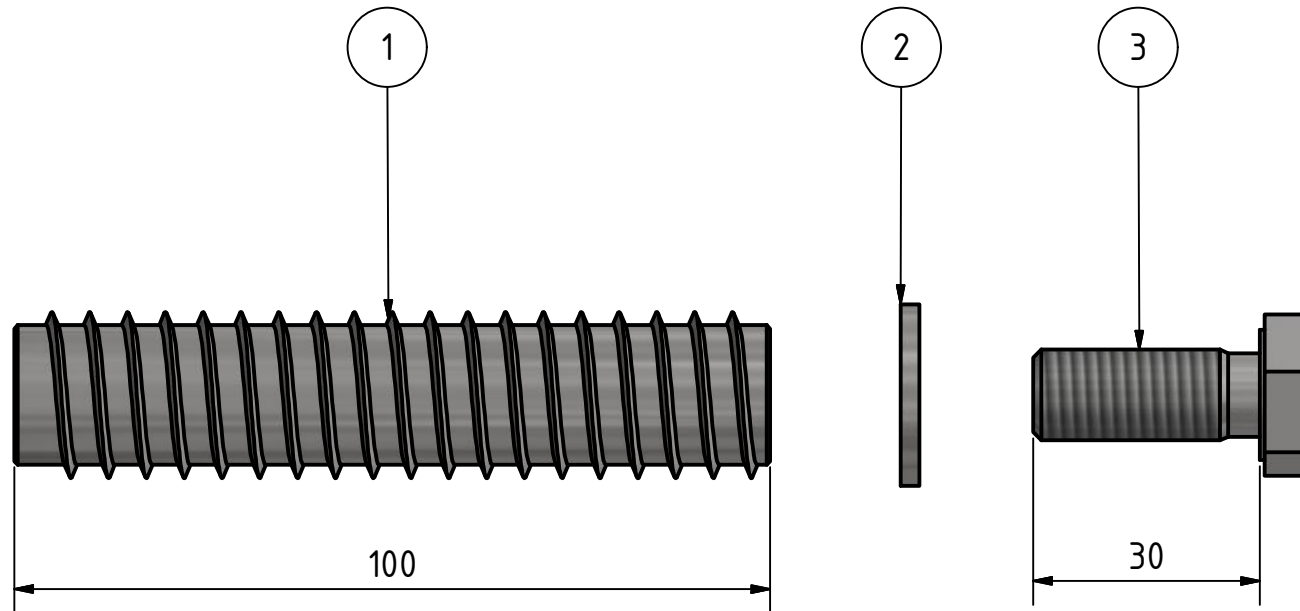

ITEM	QTY	DESCRIPTION		
1	13	Rampa M12x22x100mm, Typ SKL steel zinc platet		
3	13	DIN 933 - M12 x 30 - 8.8 steel zinc platet		
2	13	Washer DIN 125 A 13 steel zinc platet		
Dessinée par dominik		Date 07.01.2019	Révision	Remarque
		Description		
		Numéro d'objet 91602180081		Dimension A4

ITEM	QTY	DESCRIPTION		
1	13	Rampa M12x22x100mm, Typ SKL steel zinc platet		
3	13	DIN 933 - M12 x 30 - 8.8 steel zinc platet		
2	13	Washer DIN 125 A 13 steel zinc platet		
Diseñado por dominik		Fecha 07.01.2019	Revisión	Observaciones
		Descripción		
		Número de artículo 91602180081	Tamaño A4	Escala 1:1

ITEM	QTY	DESCRIPTION		
1	13	Rampa M12x22x100mm, Typ SKL steel zinc pladet		
3	13	DIN 933 - M12 x 30 - 8.8 steel zinc pladet		
2	13	Washer DIN 125 A 13 steel zinc pladet		
Designet af dominik		Skabt 07.01.2019	Ændret	Kommentar
		Beskrivelse		
		Artikelnummer 91602180081	Størrelse A4	Vægt 1:1

ITEM	QTY	DESCRIPTION		
1	13	Rampa M12x22x100mm, Typ SKL steel zinc pladet		
3	13	DIN 933 - M12 x 30 - 8.8 steel zinc pladet		
2	13	Washer DIN 125 A 13 steel zinc pladet		
Designet av dominik		Laget 07.01.2019	Endret	Kommentar
		Beskrivelse		
		Artikkel nummer 91602180081	Størrelse A4	Skala 1:1