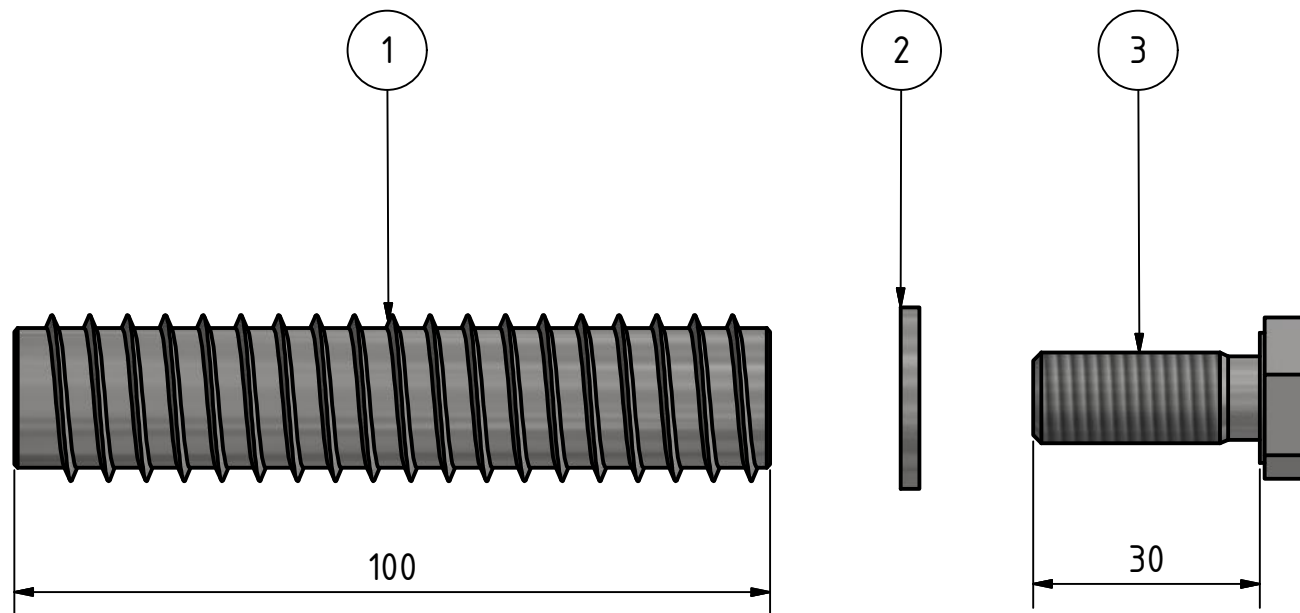

ITEM	QTY	PART NUMBER	DESCRIPTION
1	13	91211210081	Rampa M12x22x100mm, Typ SKL steel zinc platet
2	13	91113120081	Washer DIN 125 A 13 steel zinc platet
3	13	91109123081	DIN 933 - M12 x 30 - 8.8 steel zinc platet
Designed by dominik		Created 07.01.2019	Modified Comment
		Description Mounting set TL-6021 on wood steel zinc platet (VE=13)	
		Article number 91602180081	Size A4

ITEM	QTY	DESCRIPTION		
1	13	Rampa M12x22x100mm, Typ SKL steel zinc platet		
3	13	DIN 933 - M12 x 30 - 8.8 steel zinc platet		
2	13	Washer DIN 125 A 13 steel zinc platet		
Designed by dominik		Created 07.01.2019	Modified	Comment
		Description Mounting set TL-6021 on wood steel zinc platet (VE=13)		
		Article number 91602180081		Size A4

ITEM	QTY	DESCRIPTION		
1	13	Rampa M12x22x100mm, Typ SKL steel zinc platet		
3	13	DIN 933 - M12 x 30 - 8.8 steel zinc platet		
2	13	Washer DIN 125 A 13 steel zinc platet		
Zeichner dominik		Datum 07.01.2019	Revision	Bemerkung
		Beschreibung		
		Artikel Nummer 91602180081	Große A4	Maßstab 1:1

ITEM	QTY	DESCRIPTION		
1	13	Rampa M12x22x100mm, Typ SKL steel zinc platet		
3	13	DIN 933 - M12 x 30 - 8.8 steel zinc platet		
2	13	Washer DIN 125 A 13 steel zinc platet		
getekend door dominik		Datum 07.01.2019	Revisie	Opmerking
		Beschrijving		
		Artikel nummer 91602180081	Afmeting A4	Schaal 1:1