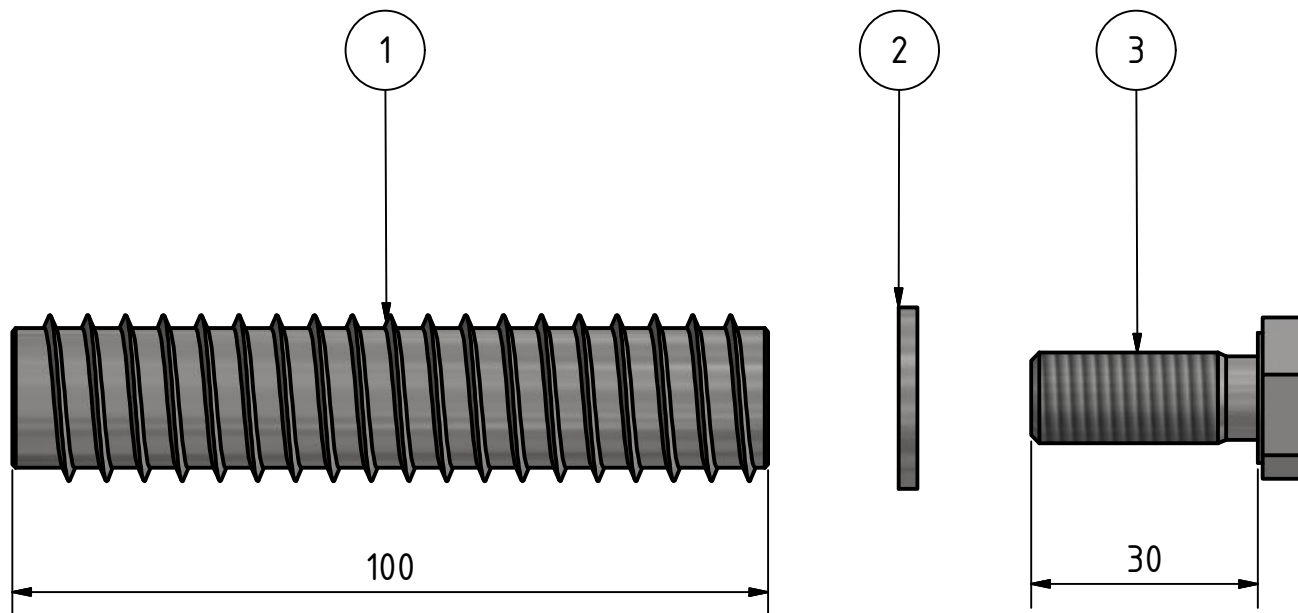

ITEM	QTY	PART NUMBER	DESCRIPTION
1	13	91211210081	Rampa M12x22x100mm, Typ SKL steel zinc platet
2	13	91113120081	Washer DIN 125 A 13 steel zinc platet
3	13	91109123081	DIN 933 - M12 x 30 - 8.8 steel zinc platet
Designed by dominik		Created 07.01.2019	Modified Comment
		Description Mounting set TL-6021 on wood steel zinc platet (VE=13)	
		Article number 91602180081	Size A4

ITEM	QTY	DESCRIPTION		
1	13	Rampa M12x22x100mm, Typ SKL steel zinc platet		
3	13	DIN 933 - M12 x 30 - 8.8 steel zinc platet		
2	13	Washer DIN 125 A 13 steel zinc platet		
Designed by dominik		Created 07.01.2019	Modified	Comment
		Description Mounting set TL-6021 on wood steel zinc platet (VE=13)		
		Article number 91602180081		Size A4

ITEM	QTY	DESCRIPTION		
1	13	Rampa M12x22x100mm, Typ SKL steel zinc platet		
3	13	DIN 933 - M12 x 30 - 8.8 steel zinc platet		
2	13	Washer DIN 125 A 13 steel zinc platet		
Zeichner dominik		Datum 07.01.2019	Revision	Bemerkung
		Beschreibung		
		Artikel Nummer 91602180081	Große A4	Maßstab 1:1

ITEM	QTY	DESCRIPTION		
1	13	Rampa M12x22x100mm, Typ SKL steel zinc platet		
3	13	DIN 933 - M12 x 30 - 8.8 steel zinc platet		
2	13	Washer DIN 125 A 13 steel zinc platet		
getekend door dominik		Datum 07.01.2019	Revisie	Opmerking
		Beschrijving		
		Artikel nummer 91602180081	Afmeting A4	Schaal 1:1