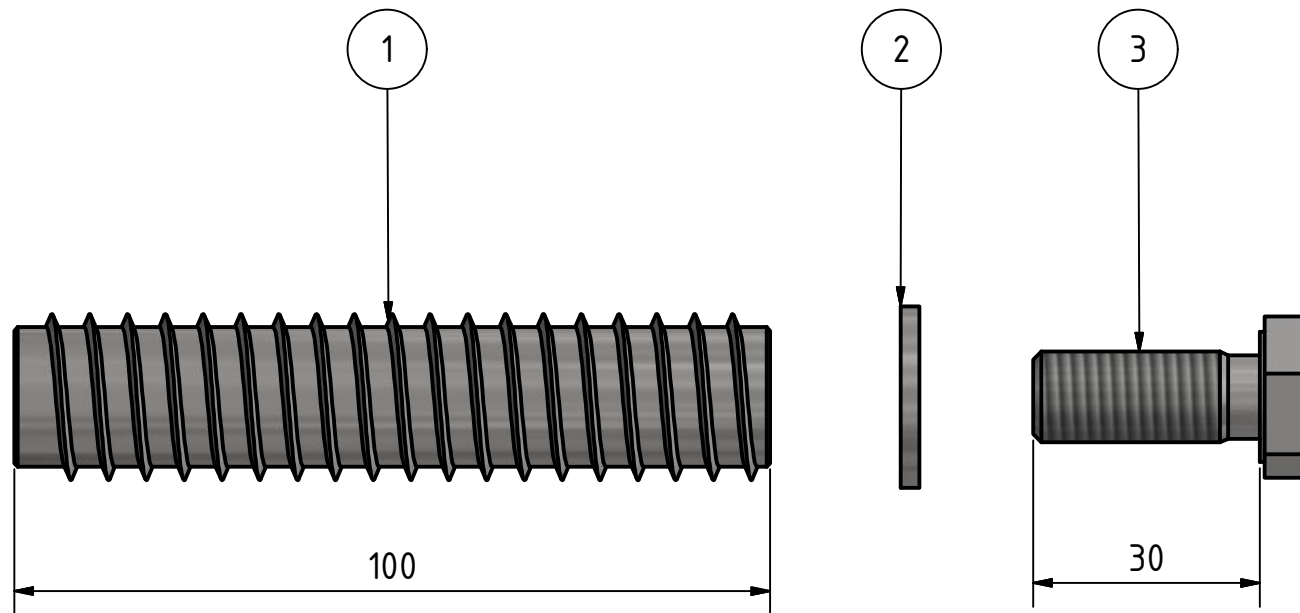

ITEM	QTY	DESCRIPTION		
1	13	Rampa M12x22x100mm, Typ SKL steel zinc pladet		
3	13	DIN 933 - M12 x 30 - 8.8 steel zinc pladet		
2	13	Washer DIN 125 A 13 steel zinc pladet		
Designet av dominik		Laget 07.01.2019	Endret	Kommentar
		Beskrivelse		
		Artikkel nummer 91602180081	Størrelse A4	Skala 1:1