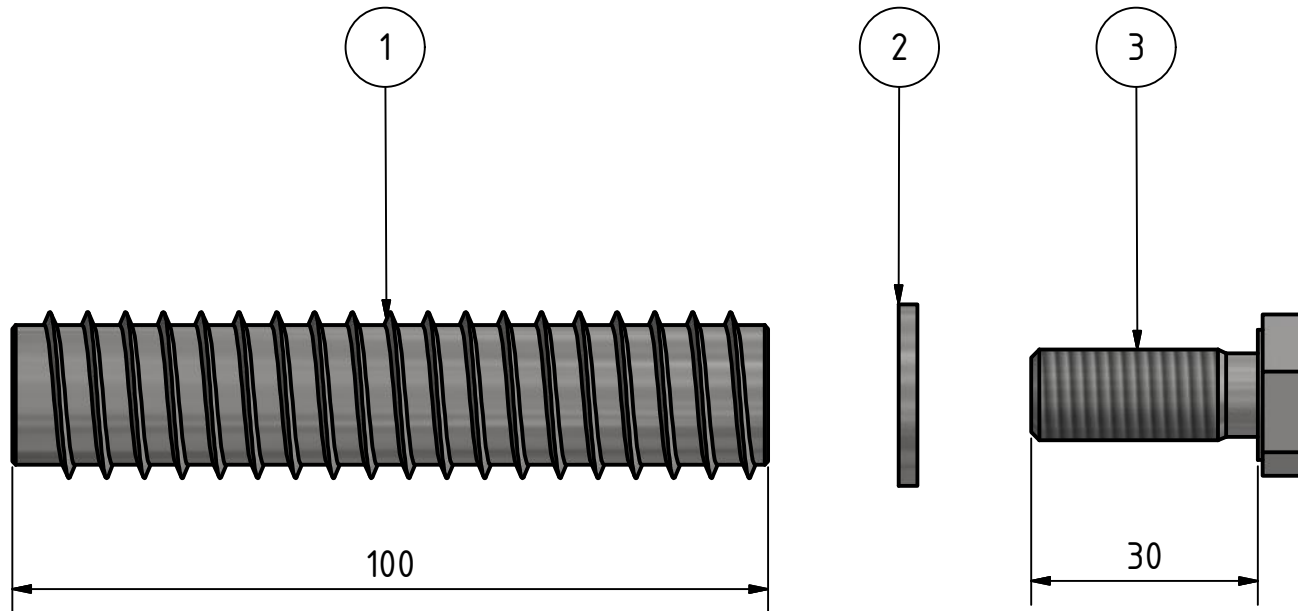

ITEM	QTY	PART NUMBER	DESCRIPTION
1	13	91211210081	Rampa M12x22x100mm, Typ SKL steel zinc platet
2	13	91113120081	Washer DIN 125 A 13 steel zinc platet
3	13	91109123081	DIN 933 - M12 x 30 - 8.8 steel zinc platet
Designed by dominik		Created 07.01.2019	Modified Comment
		Description Mounting set TL-6021 on wood steel zinc platet (VE=13)	
		Article number 91602180081	Size A4

ITEM	QTY	DESCRIPTION		
1	13	Rampa M12x22x100mm, Typ SKL steel zinc platet		
3	13	DIN 933 - M12 x 30 - 8.8 steel zinc platet		
2	13	Washer DIN 125 A 13 steel zinc platet		
Designed by dominik		Created 07.01.2019	Modified	Comment
		Description Mounting set TL-6021 on wood steel zinc platet (VE=13)		
		Article number 91602180081		Size A4

ITEM	QTY	DESCRIPTION		
1	13	Rampa M12x22x100mm, Typ SKL steel zinc platet		
3	13	DIN 933 - M12 x 30 - 8.8 steel zinc platet		
2	13	Washer DIN 125 A 13 steel zinc platet		
Zeichner dominik		Datum 07.01.2019	Revision	Bemerkung
		Beschreibung		
		Artikel Nummer 91602180081	Große A4	Maßstab 1:1

ITEM	QTY	DESCRIPTION		
1	13	Rampa M12x22x100mm, Typ SKL steel zinc platet		
3	13	DIN 933 - M12 x 30 - 8.8 steel zinc platet		
2	13	Washer DIN 125 A 13 steel zinc platet		
getekend door dominik		Datum 07.01.2019	Revisie	Opmerking
		Beschrijving		
		Artikel nummer 91602180081	Afmeting A4	Schaal 1:1