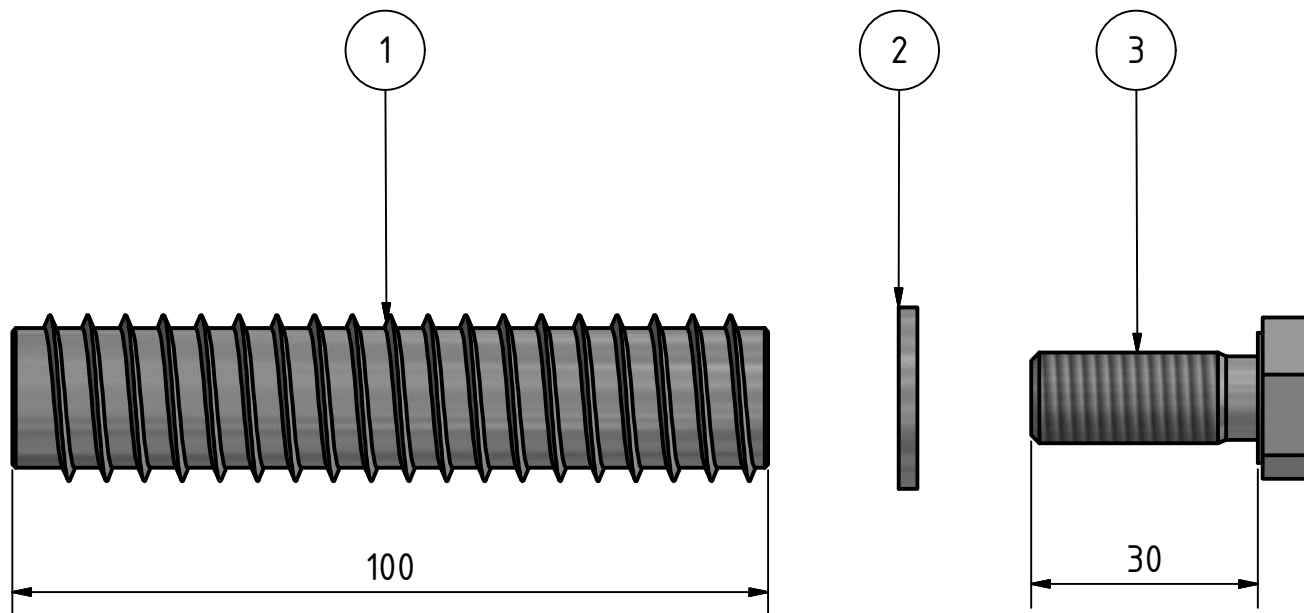

ITEM	QTY	PART NUMBER	DESCRIPTION
1	13	91211210081	Rampa M12x22x100mm, Typ SKL steel zinc platet
2	13	91113120081	Washer DIN 125 A 13 steel zinc platet
3	13	91109123081	DIN 933 - M12 x 30 - 8.8 steel zinc platet
Designed by dominik		Created 07.01.2019	Modified Comment
		Description Mounting set TL-6021 on wood steel zinc platet (VE=13)	
		Article number 91602180081	Size A4

ITEM	QTY	DESCRIPTION		
1	13	Rampa M12x22x100mm, Typ SKL steel zinc platet		
3	13	DIN 933 - M12 x 30 - 8.8 steel zinc platet		
2	13	Washer DIN 125 A 13 steel zinc platet		
Designed by dominik		Created 07.01.2019	Modified	Comment
		Description Mounting set TL-6021 on wood steel zinc platet (VE=13)		
		Article number 91602180081		Size A4

ITEM	QTY	DESCRIPTION		
1	13	Rampa M12x22x100mm, Typ SKL steel zinc platet		
3	13	DIN 933 - M12 x 30 - 8.8 steel zinc platet		
2	13	Washer DIN 125 A 13 steel zinc platet		
Zeichner dominik		Datum 07.01.2019	Revision	Bemerkung
		Beschreibung		
		Artikel Nummer 91602180081	Große A4	Maßstab 1:1

ITEM	QTY	DESCRIPTION		
1	13	Rampa M12x22x100mm, Typ SKL steel zinc platet		
3	13	DIN 933 - M12 x 30 - 8.8 steel zinc platet		
2	13	Washer DIN 125 A 13 steel zinc platet		
getekend door dominik		Datum 07.01.2019	Revisie	Opmerking
		Beschrijving		
		Artikel nummer 91602180081	Afmeting A4	Schaal 1:1