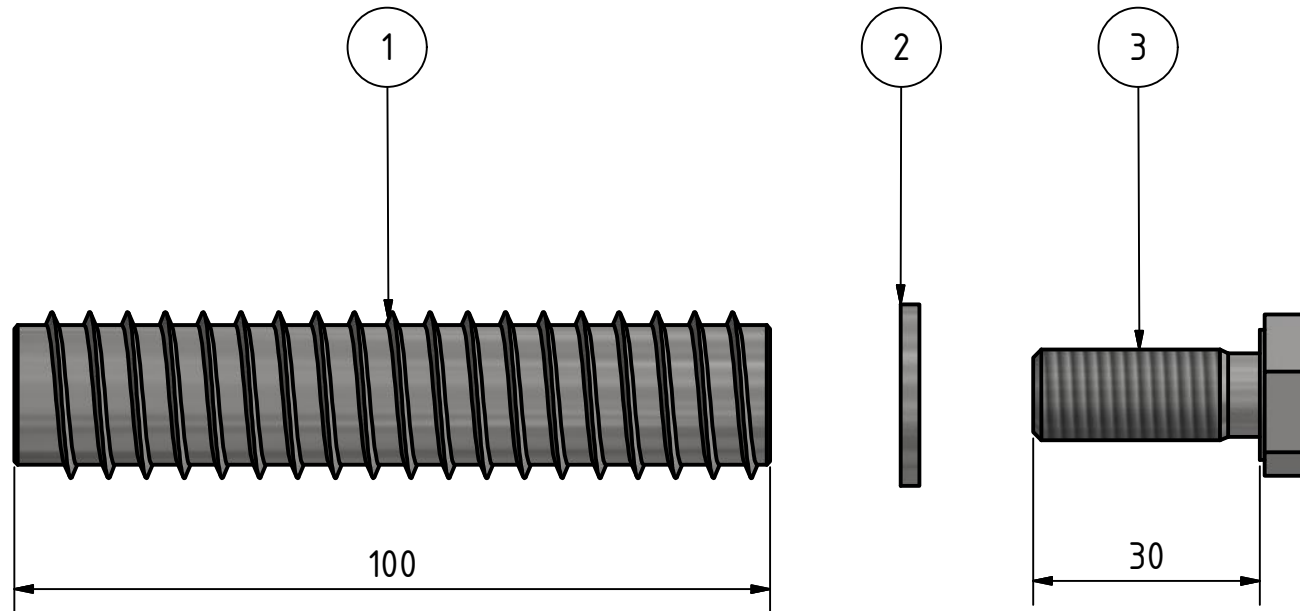

ITEM	QTY	DESCRIPTION		
1	13	Rampa M12x22x100mm, Typ SKL steel zinc pladet		
3	13	DIN 933 - M12 x 30 - 8.8 steel zinc pladet		
2	13	Washer DIN 125 A 13 steel zinc pladet		
Designet af dominik		Skabt 07.01.2019	Ændret	Kommentar
		Beskrivelse		
		Artikelnummer 91602180081	Størrelse A4	Vægt 1:1