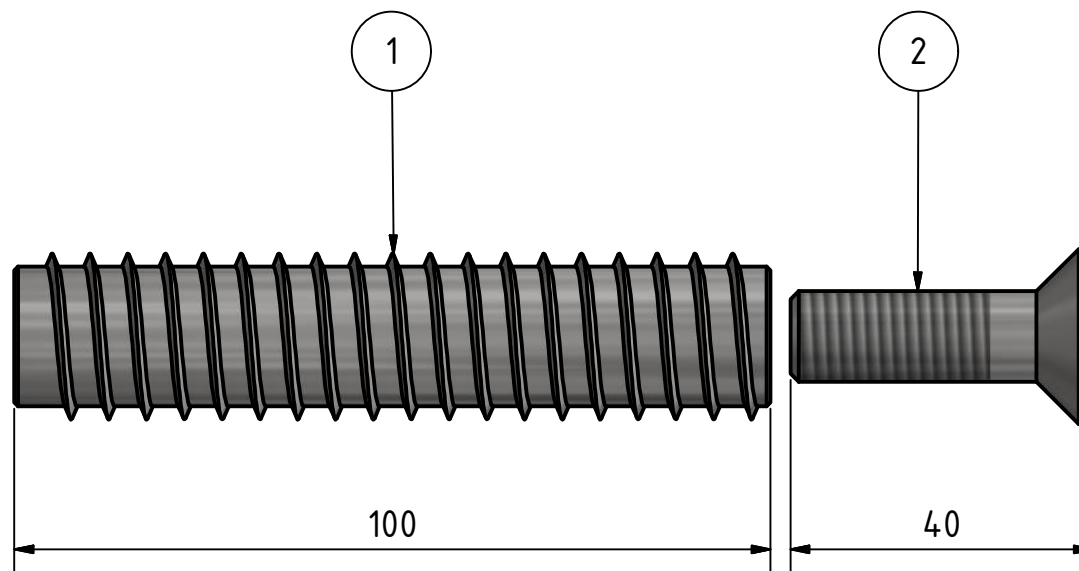

ITEM	QTY	DESCRIPTION			
1	17	Rampa M12x22x100mm, Typ SKL steel zinc platet			
2	17	DIN 7991 - M12 x 40 - 8.8 steel zinc platet			
Dessinée par DW		Date 09.01.2019	Révision	Remarque	
		Description			
		Numéro d'objet 91603180081		Dimension A4	Échelle 1:1

ITEM	QTY	DESCRIPTION			
1	17	Rampa M12x22x100mm, Typ SKL steel zinc platet			
2	17	DIN 7991 - M12 x 40 - 8.8 steel zinc platet			
Diseñado por DW		Fecha 09.01.2019	Revisión	Observaciones	
		Descripción			
		Número de artículo 91603180081		Tamaño A4	Escala 1:1

ITEM	QTY	DESCRIPTION		
1	17	Rampa M12x22x100mm, Typ SKL steel zinc pladet		
2	17	DIN 7991 - M12 x 40 - 8.8 steel zinc pladet		
Designet af DW		Skabt 09.01.2019	Ændret	Kommentar
		Beskrivelse		
		Artikelnummer 91603180081	Størrelse A4	Vægt 1:1

ITEM	QTY	DESCRIPTION		
1	17	Rampa M12x22x100mm, Typ SKL steel zinc pladet		
2	17	DIN 7991 - M12 x 40 - 8.8 steel zinc pladet		
Designet av DW		Laget 09.01.2019	Endret	Kommentar
		Beskrivelse		
		Artikkel nummer 91603180081	Størrelse A4	Skala 1:1