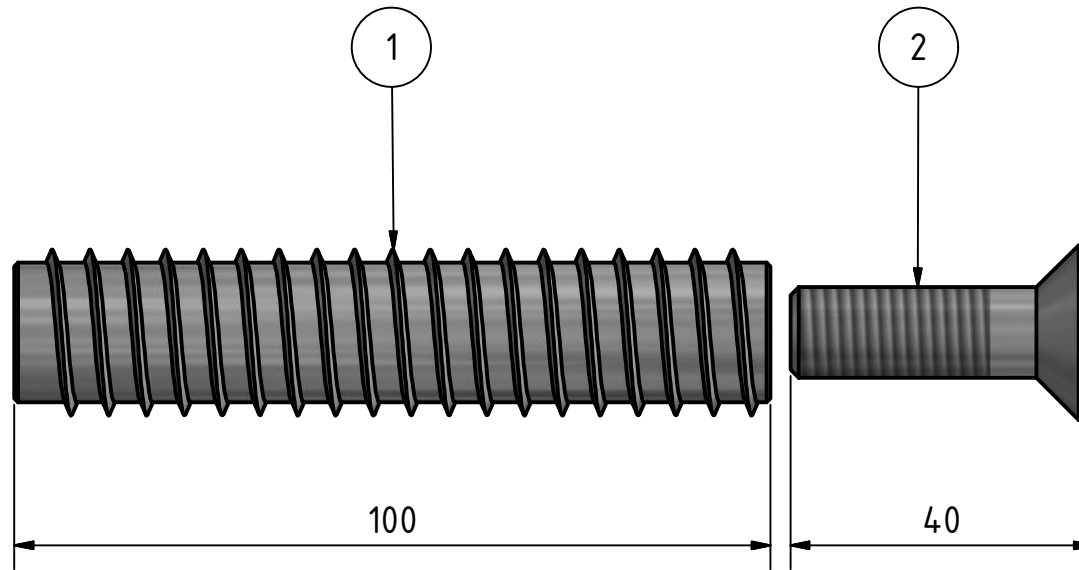

ITEM	QTY	DESCRIPTION			
1	17	Rampa M12x22x100mm, Typ SKL steel zinc platet			
2	17	DIN 7991 - M12 x 40 - 8.8 steel zinc platet			
Diseñado por DW		Fecha 09.01.2019	Revisión	Observaciones	
		Descripción			
		Número de artículo 91603180081		Tamaño A4	Escala 1:1