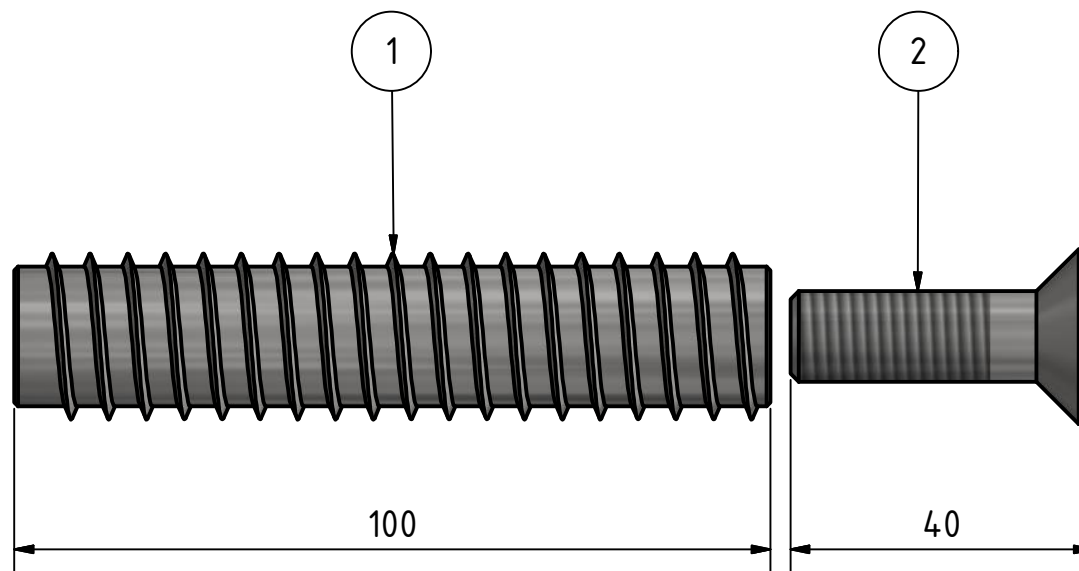

ITEM	QTY	DESCRIPTION		
1	17	Rampa M12x22x100mm, Typ SKL steel zinc pladet		
2	17	DIN 7991 - M12 x 40 - 8.8 steel zinc pladet		
Designet af DW		Skabt 09.01.2019	Ændret	Kommentar
		Beskrivelse		
		Artikelnummer 91603180081	Størrelse A4	Vægt 1:1