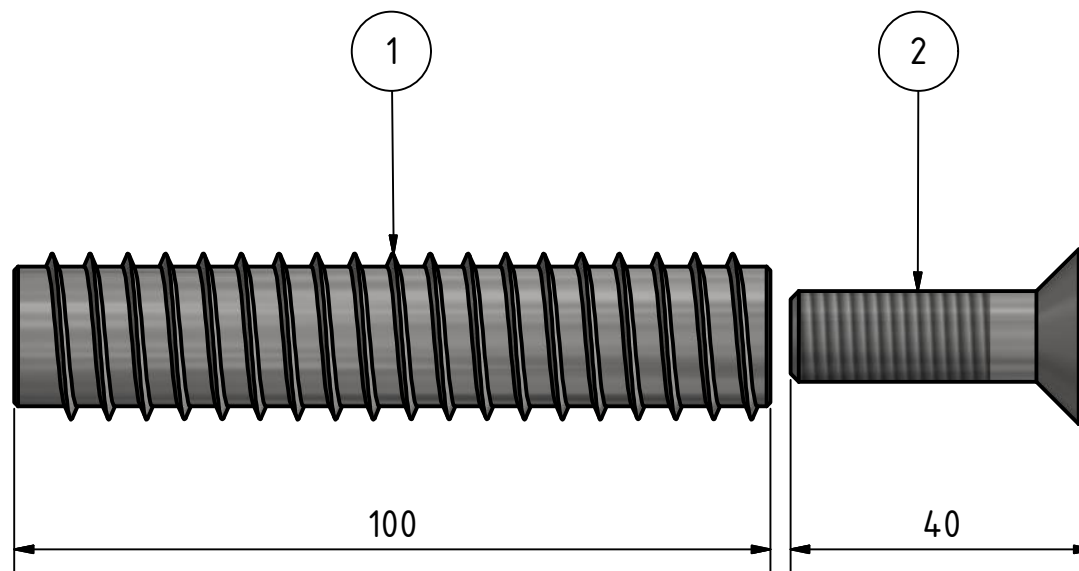

ITEM	QTY	DESCRIPTION		
1	17	Rampa M12x22x100mm, Typ SKL steel zinc pladet		
2	17	DIN 7991 - M12 x 40 - 8.8 steel zinc pladet		
Designet av DW		Laget 09.01.2019	Endret	Kommentar
		Beskrivelse		
		Artikkel nummer 91603180081	Størrelse A4	Skala 1:1