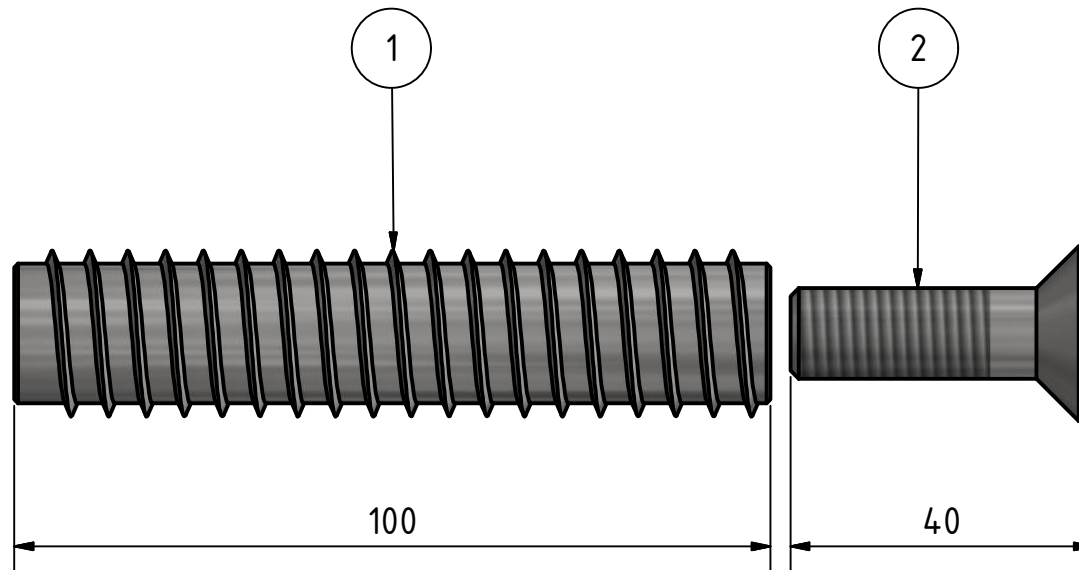

ITEM	QTY	PART NUMBER	DESCRIPTION
1	17	91211210081	Rampa M12x22x100mm, Typ SKL steel zinc platet
2	17	91103124081	DIN 7991 - M12 x 40 - 8.8 steel zinc platet
Designed by DW		Created 09.01.2019	Modified Comment
		Description Mounting set TL-6031 on wood steel zinc platet (VE=7)	
		Article number 91603180081	Size A4

ITEM	QTY	DESCRIPTION		
1	17	Rampa M12x22x100mm, Typ SKL steel zinc plaket		
2	17	DIN 7991 - M12 x 40 - 8.8 steel zinc plaket		
Designed by DW		Created 09.01.2019	Modified	Comment
		Description Mounting set TL-6031 on wood steel zinc plaket (VE=7)		
		Article number 91603180081		Size A4

ITEM	QTY	DESCRIPTION		
1	17	Rampa M12x22x100mm, Typ SKL steel zinc platet		
2	17	DIN 7991 - M12 x 40 - 8.8 steel zinc platet		
Zeichner DW		Datum 09.01.2019	Revision	Bemerkung
		Beschreibung		
		Artikel Nummer 91603180081	Große A4	Maßstab 1:1

ITEM	QTY	DESCRIPTION		
1	17	Rampa M12x22x100mm, Typ SKL steel zinc platet		
2	17	DIN 7991 - M12 x 40 - 8.8 steel zinc platet		
getekend door DW		Datum 09.01.2019	Revisie	Opmerking
		Beschrijving		
		Artikel nummer 91603180081	Afmeting A4	Schaal 1:1