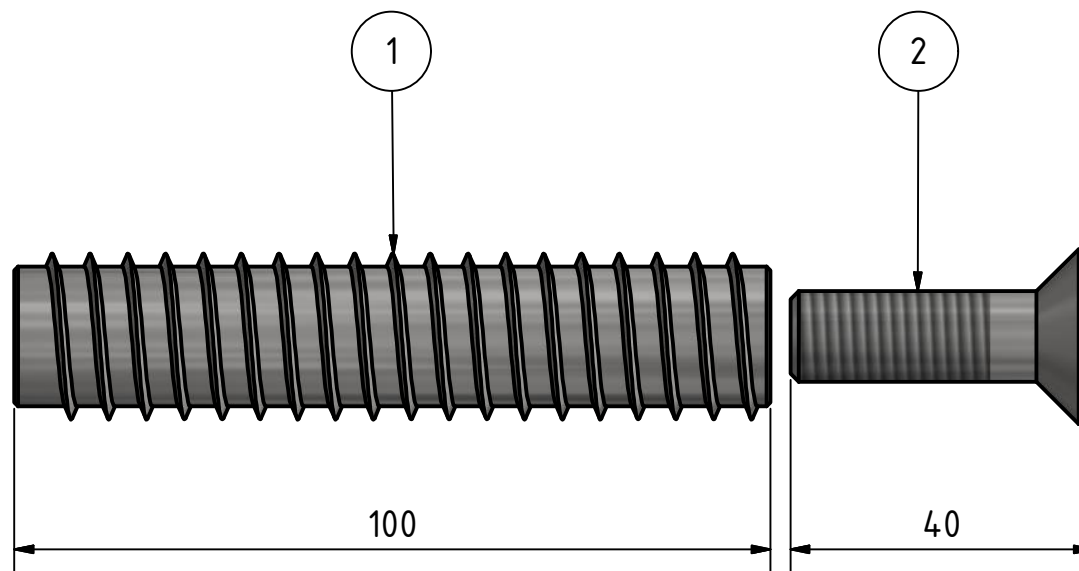

ITEM	QTY	PART NUMBER	DESCRIPTION
1	17	91211210081	Rampa M12x22x100mm, Typ SKL steel zinc platet
2	17	91103124081	DIN 7991 - M12 x 40 - 8.8 steel zinc platet
Designed by DW		Created 09.01.2019	Modified Comment
		Description Mounting set TL-6031 on wood steel zinc platet (VE=7)	
		Article number 91603180081	Size A4

ITEM	QTY	DESCRIPTION		
1	17	Rampa M12x22x100mm, Typ SKL steel zinc plaket		
2	17	DIN 7991 - M12 x 40 - 8.8 steel zinc plaket		
Designed by DW		Created 09.01.2019	Modified	Comment
		Description Mounting set TL-6031 on wood steel zinc plaket (VE=7)		
		Article number 91603180081		Size A4

ITEM	QTY	DESCRIPTION		
1	17	Rampa M12x22x100mm, Typ SKL steel zinc platet		
2	17	DIN 7991 - M12 x 40 - 8.8 steel zinc platet		
Zeichner DW		Datum 09.01.2019	Revision	Bemerkung
		Beschreibung		
		Artikel Nummer 91603180081	Große A4	Maßstab 1:1

ITEM	QTY	DESCRIPTION		
1	17	Rampa M12x22x100mm, Typ SKL steel zinc platet		
2	17	DIN 7991 - M12 x 40 - 8.8 steel zinc platet		
getekend door DW		Datum 09.01.2019	Revisie	Opmerking
		Beschrijving		
		Artikel nummer 91603180081	Afmeting A4	Schaal 1:1