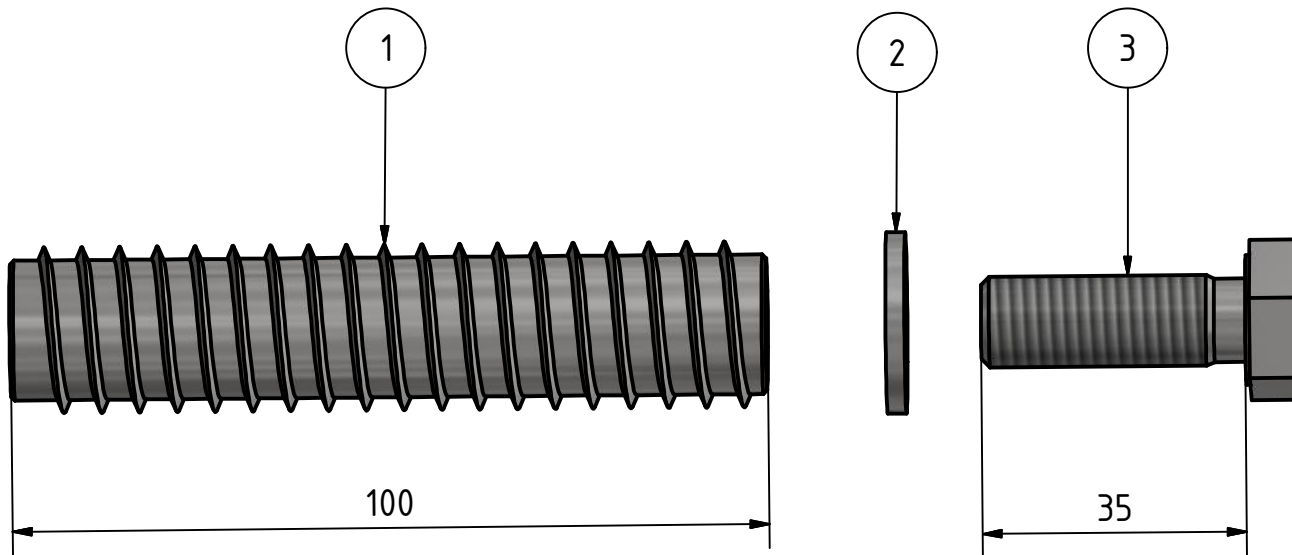

ITEM	QTY	DESCRIPTION			
1	25	Rampa M12x22x100mm, Typ SKL steel zinc pladet			
2	25	Washer DIN 125 A 13 steel zinc pladet			
3	25	DIN 933 - M12 x 35 - 8.8 steel zinc pladet			
Designet av DW		Laget 07.01.2019	Endret	Kommentar	
		Beskrivelse			
		Artikkel nummer 91401080081		Størrelse A4	Skala 1:1