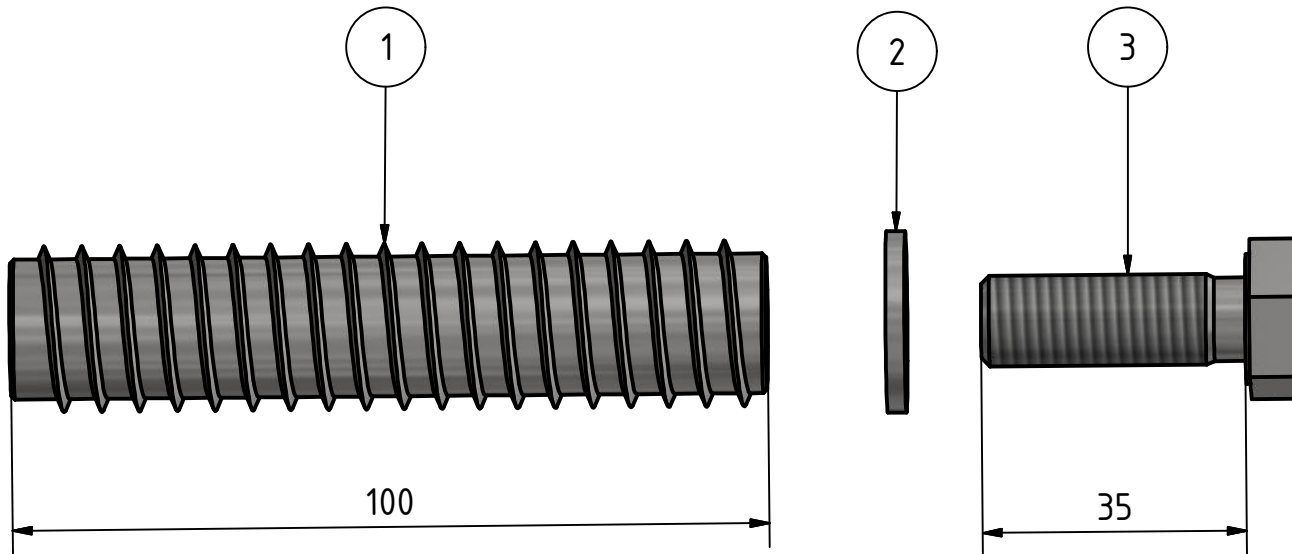

ITEM	QTY	PART NUMBER	DESCRIPTION
1	25	91211210081	Rampa M12x22x100mm, Typ SKL steel zinc platet
2	25	91113120081	Washer DIN 125 A 13 steel zinc platet
3	25	91109123581	DIN 933 - M12 x 35 - 8.8 steel zinc platet

Designed by DW	Created 07.01.2019	Modified	Comment
		Description Mounting set TL-4010 on wood steel zinc plated (VE=25)	
		Article number 91401080081	Size A4

ITEM	QTY	DESCRIPTION		
1	25	Rampa M12x22x100mm, Typ SKL steel zinc platet		
2	25	Washer DIN 125 A 13 steel zinc platet		
3	25	DIN 933 - M12 x 35 - 8.8 steel zinc platet		
Designed by DW		Created 07.01.2019	Modified	Comment
		Description Mounting set TL-4010 on wood steel zinc plated (VE=25)		
		Article number 91401080081		Size A4

ITEM	QTY	DESCRIPTION		
1	25	Rampa M12x22x100mm, Typ SKL steel zinc platet		
2	25	Washer DIN 125 A 13 steel zinc platet		
3	25	DIN 933 - M12 x 35 - 8.8 steel zinc platet		
Zeichner DW		Datum 07.01.2019	Revision	Bemerkung
		Beschreibung		
		Artikel Nummer 91401080081	Große A4	Maßstab 1:1

ITEM	QTY	DESCRIPTION		
1	25	Rampa M12x22x100mm, Typ SKL steel zinc platet		
2	25	Washer DIN 125 A 13 steel zinc platet		
3	25	DIN 933 - M12 x 35 - 8.8 steel zinc platet		
getekend door DW		Datum 07.01.2019	Revisie	Opmerking
		Beschrijving		
		Artikel nummer 91401080081	Afmeting A4	Schaal 1:1