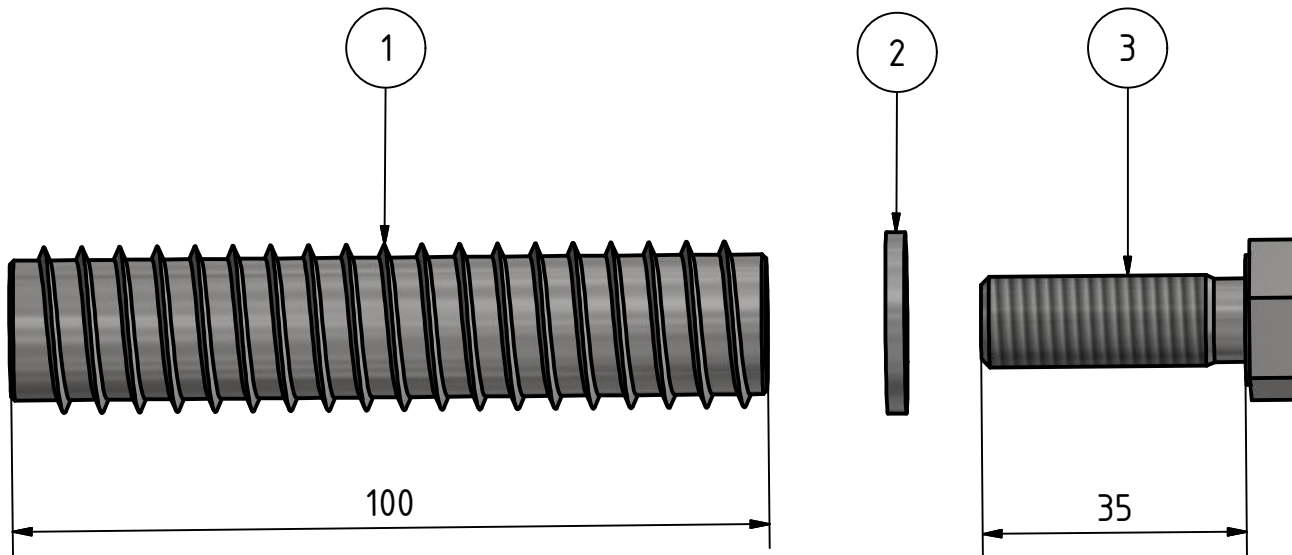

ITEM	QTY	DESCRIPTION		
1	25	Rampa M12x22x100mm, Typ SKL steel zinc pladet		
2	25	Washer DIN 125 A 13 steel zinc pladet		
3	25	DIN 933 - M12 x 35 - 8.8 steel zinc pladet		
Designad av DW		Skapad 07.01.2019	Ändrats	Kommentar
		Beskrivning		
		Artikelnummer 91401080081	Storlek A4	Skala 1:1