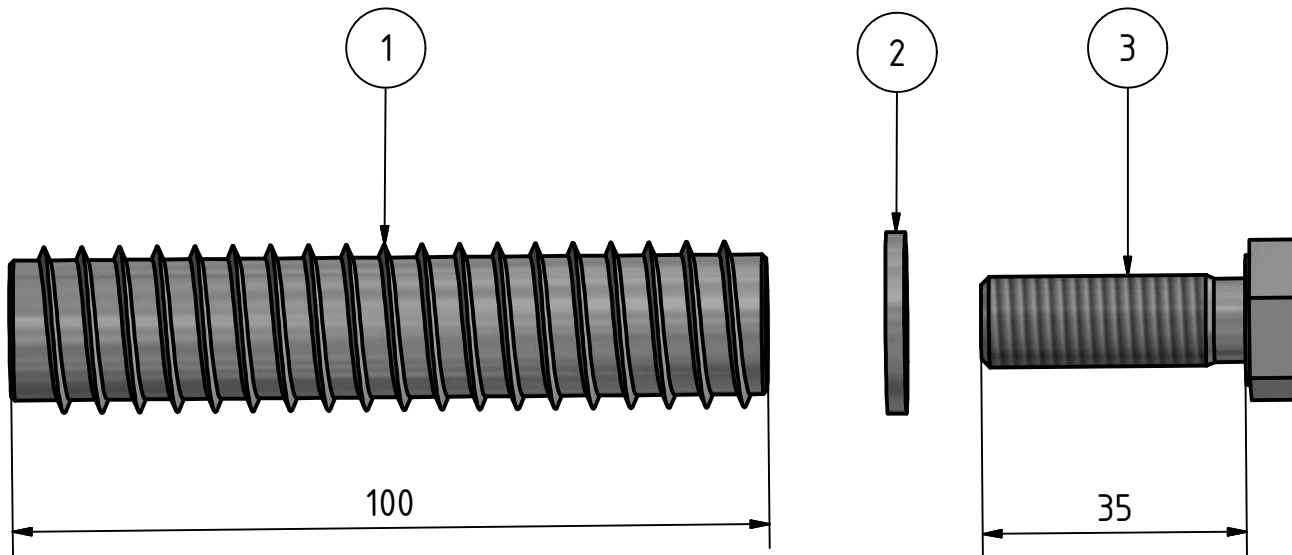

ITEM	QTY	PART NUMBER	DESCRIPTION
1	25	91211210081	Rampa M12x22x100mm, Typ SKL steel zinc platet
2	25	91113120081	Washer DIN 125 A 13 steel zinc platet
3	25	91109123581	DIN 933 - M12 x 35 - 8.8 steel zinc platet

Designed by DW	Created 07.01.2019	Modified	Comment
		Description Mounting set TL-4010 on wood steel zinc plated (VE=25)	
		Article number 91401080081	Size A4

ITEM	QTY	DESCRIPTION		
1	25	Rampa M12x22x100mm, Typ SKL steel zinc platet		
2	25	Washer DIN 125 A 13 steel zinc platet		
3	25	DIN 933 - M12 x 35 - 8.8 steel zinc platet		
Designed by DW		Created 07.01.2019	Modified	Comment
		Description Mounting set TL-4010 on wood steel zinc plated (VE=25)		
		Article number 91401080081		Size A4

ITEM	QTY	DESCRIPTION		
1	25	Rampa M12x22x100mm, Typ SKL steel zinc platet		
2	25	Washer DIN 125 A 13 steel zinc platet		
3	25	DIN 933 - M12 x 35 - 8.8 steel zinc platet		
Zeichner DW		Datum 07.01.2019	Revision	Bemerkung
		Beschreibung		
		Artikel Nummer 91401080081	Große A4	Maßstab 1:1

ITEM	QTY	DESCRIPTION		
1	25	Rampa M12x22x100mm, Typ SKL steel zinc platet		
2	25	Washer DIN 125 A 13 steel zinc platet		
3	25	DIN 933 - M12 x 35 - 8.8 steel zinc platet		
getekend door DW		Datum 07.01.2019	Revisie	Opmerking
		Beschrijving		
		Artikel nummer 91401080081	Afmeting A4	Schaal 1:1