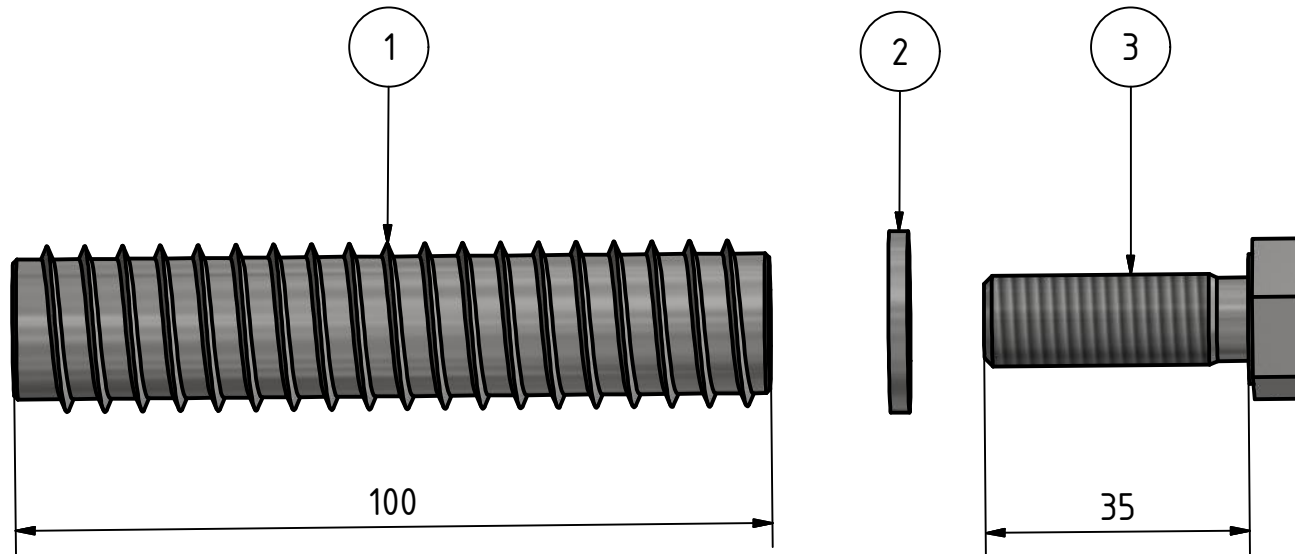

ITEM	QTY	PART NUMBER	DESCRIPTION
1	25	91211210081	Rampa M12x22x100mm, Typ SKL steel zinc platet
2	25	91113120081	Washer DIN 125 A 13 steel zinc platet
3	25	91109123581	DIN 933 - M12 x 35 - 8.8 steel zinc platet

Designed by DW	Created 07.01.2019	Modified	Comment
		Description Mounting set TL-4010 on wood steel zinc plated (VE=25)	
		Article number 91401080081	Size A4

ITEM	QTY	DESCRIPTION		
1	25	Rampa M12x22x100mm, Typ SKL steel zinc platet		
2	25	Washer DIN 125 A 13 steel zinc platet		
3	25	DIN 933 - M12 x 35 - 8.8 steel zinc platet		
Designed by DW		Created 07.01.2019	Modified	Comment
		Description Mounting set TL-4010 on wood steel zinc plated (VE=25)		
		Article number 91401080081		Size A4

ITEM	QTY	DESCRIPTION		
1	25	Rampa M12x22x100mm, Typ SKL steel zinc platet		
2	25	Washer DIN 125 A 13 steel zinc platet		
3	25	DIN 933 - M12 x 35 - 8.8 steel zinc platet		
Zeichner DW		Datum 07.01.2019	Revision	Bemerkung
		Beschreibung		
		Artikel Nummer 91401080081	Große A4	Maßstab 1:1

ITEM	QTY	DESCRIPTION		
1	25	Rampa M12x22x100mm, Typ SKL steel zinc platet		
2	25	Washer DIN 125 A 13 steel zinc platet		
3	25	DIN 933 - M12 x 35 - 8.8 steel zinc platet		
getekend door DW		Datum 07.01.2019	Revisie	Opmerking
		Beschrijving		
		Artikel nummer 91401080081	Afmeting A4	Schaal 1:1