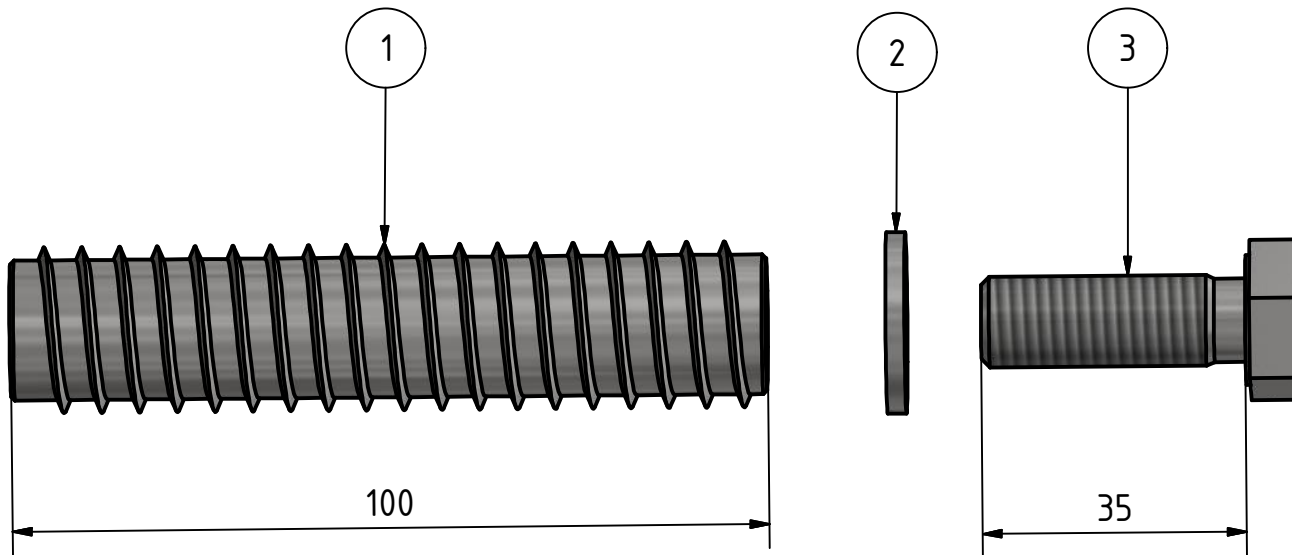

ITEM	QTY	DESCRIPTION		
1	25	Rampa M12x22x100mm, Typ SKL steel zinc pladet		
2	25	Washer DIN 125 A 13 steel zinc pladet		
3	25	DIN 933 - M12 x 35 - 8.8 steel zinc pladet		
Designet af DW		Skabt 07.01.2019	Ændret	Kommentar
		Beskrivelse		
		Artikelnummer 91401080081	Størrelse A4	Vægt 1:1