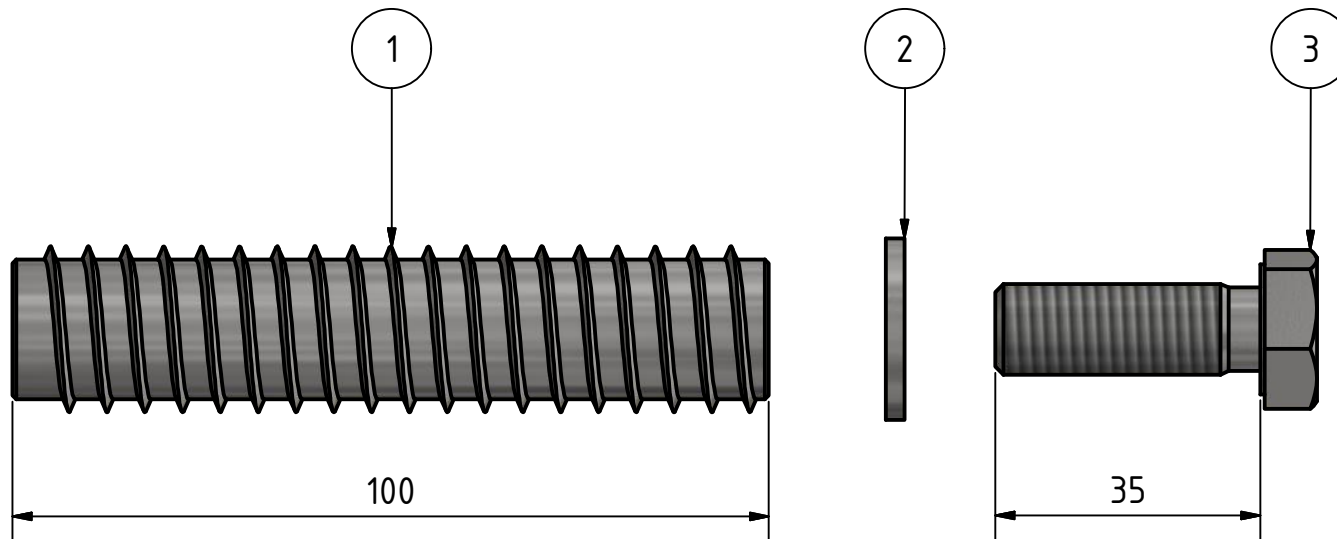

ITEM	QTY	DESCRIPTION		
1	7	Rampa M12x22x100mm, Typ SKL steel zinc pladet		
3	7	DIN 933 - M12 x 35 - 8.8 steel zinc pladet		
2	7	Washer DIN 125 A 13 steel zinc pladet		
Designad av DW		Skapad 12.07.2018	Ändrats	Kommentar
		Beskrivning		
		Artikelnummer 91301080081	Storlek A4	Skala 1:1