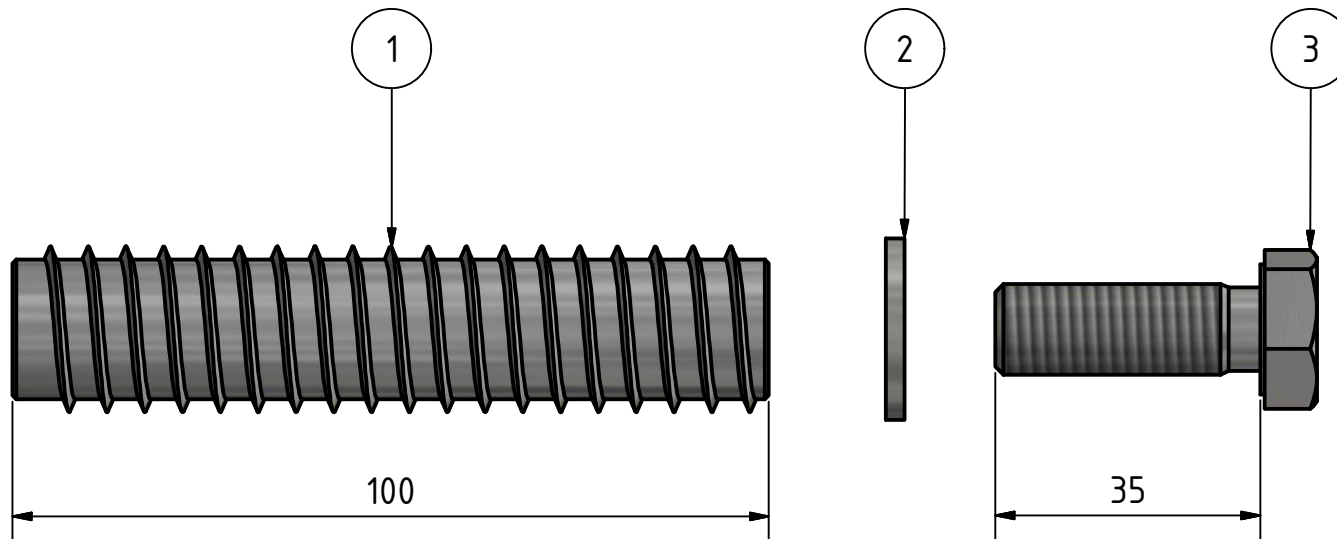

ITEM	QTY	PART NUMBER	DESCRIPTION
1	7	91211210081	Rampa M12x22x100mm, Typ SKL steel zinc plater
2	7	91113120081	Washer DIN 125 A 13 steel zinc plater
3	7	91109123581	DIN 933 - M12 x 35 - 8.8 steel zinc plater
Designed by DW		Created 12.07.2018	Modified Comment
		Description Mounting set TL-3010 on wood, steel zinc plated (VE=7)	
		Article number 91301080081	Size A4

ITEM	QTY	DESCRIPTION		
1	7	Rampa M12x22x100mm, Typ SKL steel zinc platet		
3	7	DIN 933 - M12 x 35 - 8.8 steel zinc platet		
2	7	Washer DIN 125 A 13 steel zinc platet		
Designed by DW		Created 12.07.2018	Modified	Comment
		Description Mounting set TL-3010 on wood, steel zinc plated (VE=7)		
		Article number 91301080081		Size A4

ITEM	QTY	DESCRIPTION
1	7	Rampa M12x22x100mm, Typ SKL steel zinc platet
3	7	DIN 933 - M12 x 35 - 8.8 steel zinc platet
2	7	Washer DIN 125 A 13 steel zinc platet
Zeichner DW		Datum 12.07.2018
		Revision
		Bemerkung
		Beschreibung
		Artikel Nummer 91301080081
		Große A4
		Maßstab 1:1

ITEM	QTY	DESCRIPTION		
1	7	Rampa M12x22x100mm, Typ SKL steel zinc platet		
3	7	DIN 933 - M12 x 35 - 8.8 steel zinc platet		
2	7	Washer DIN 125 A 13 steel zinc platet		
getekend door DW		Datum 12.07.2018	Revisie	Opmerking
		Beschrijving		
		Artikel nummer 91301080081	Afmeting A4	Schaal 1:1