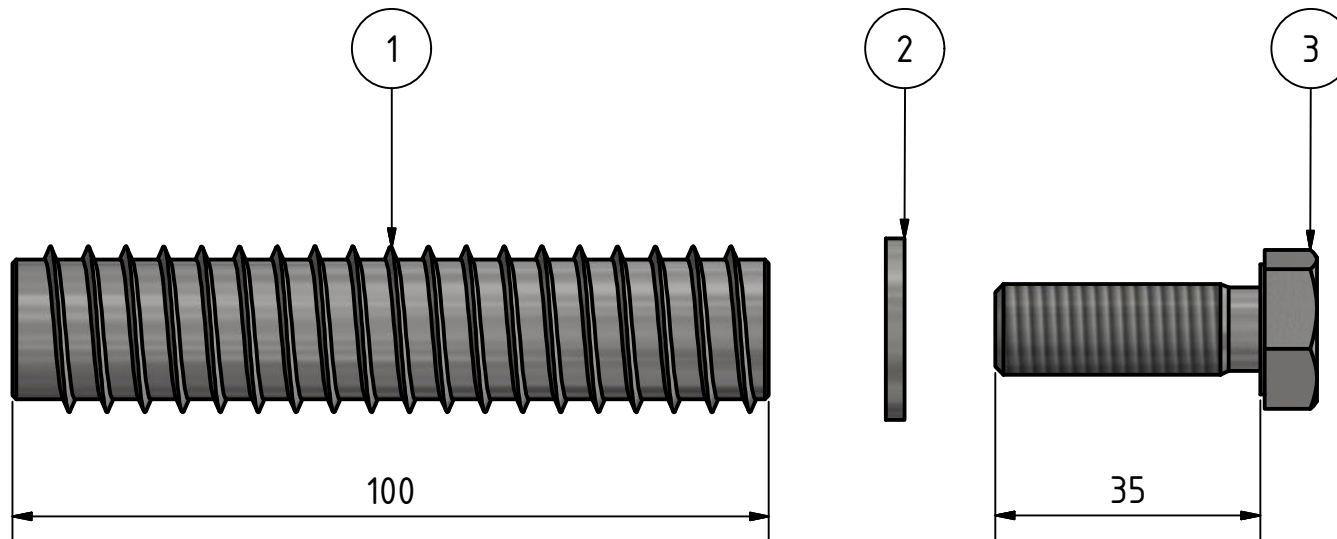

ITEM	QTY	DESCRIPTION		
1	7	Rampa M12x22x100mm, Typ SKL steel zinc pladet		
3	7	DIN 933 - M12 x 35 - 8.8 steel zinc pladet		
2	7	Washer DIN 125 A 13 steel zinc pladet		
Designet av DW		Laget 12.07.2018	Endret	Kommentar
		Beskrivelse		
		Artikkel nummer 91301080081	Størrelse A4	Skala 1:1