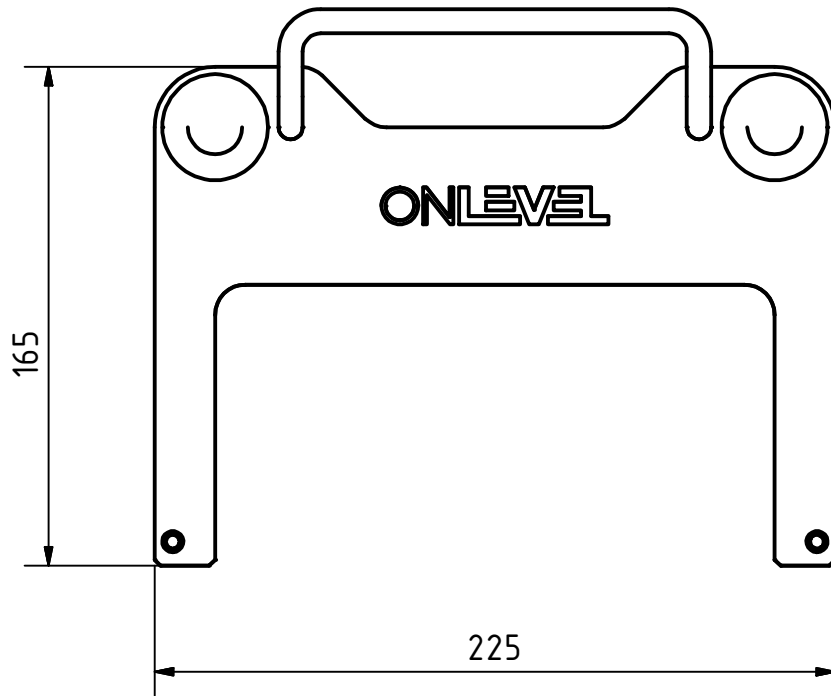

ITEM	QTY	PART NUMBER	DESCRIPTION
1	1	99011012500	Flex-tool plate
2	1	99011020000	Flex-tool handle
3	2	99011030000	Flex-tool wheel axl
4	2	99007703500	Plastic wheel
5	2	DIN 125-2 - 8,4	Washer
6	2	99010040700	Star lock closed Ø8
7	4	99010060000	Glass protector

Material: AISI 304
Surface: satined

Designed by FV	Created 18-10-2017	Modified	Comment
		Description Flex-Fit deep Tool	
		Article number 90010011500	Size A4

Designed by FV	Created 18-10-2017	Modified	Comment	
		Description Flex-Fit deep Tool		
		Article number 90010011500	Size A4	Scale 1 : 2,5

Dessinée par FV	Date 18-10-2017	Révision	Remarque	
		Description Outil Flex-Fit deep		
		Numéro d'objet 90010011500	Dimension A4	Échelle 1 : 2,5

Diseñado por FV	Fecha 18-10-2017	Revisión	Observaciones
ONLEVEL	Descripción Flex-Fit deep Tool		
	Número de artículo 90010011500	Tamaño A4	Escala 1 : 2,5

Designet af FV	Skabt 18-10-2017	Ændret	Kommentar	
		Beskrivelse Flex-Fit deep Tool		
		Artikelnummer 90010011500	Størrelse A4	Vægt 1 : 2,5

Designet av FV	Laget 18-10-2017	Endret	Kommentar	
		Beskrivelse Flex-Fit deep Verktøy		
		Artikkel nummer 90010011500	Størrelse A4	Skala 1 : 2,5