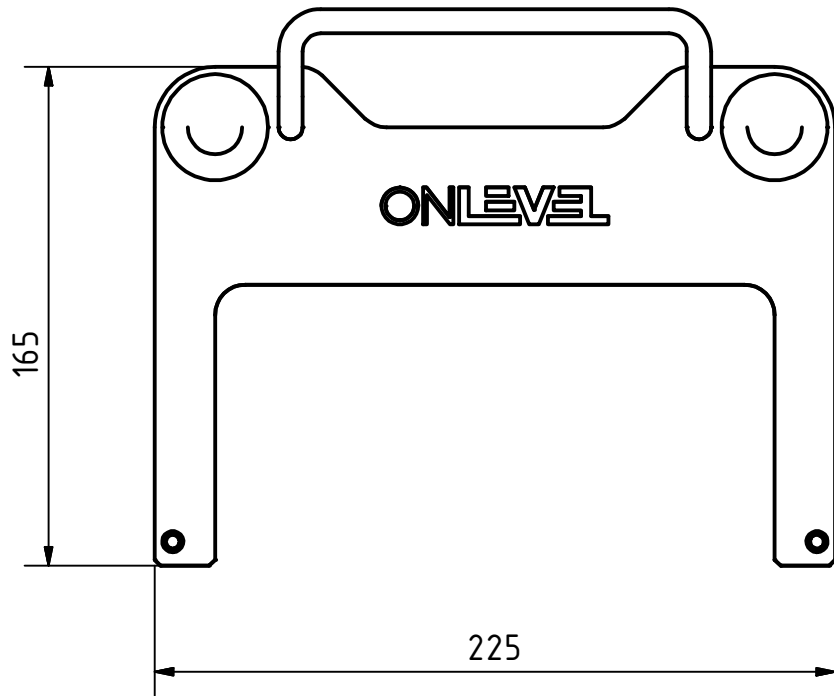

ITEM	QTY	PART NUMBER	DESCRIPTION
1	1	99011012500	Flex-tool plate
2	1	99011020000	Flex-tool handle
3	2	99011030000	Flex-tool wheel axl
4	2	99007703500	Plastic wheel
5	2	DIN 125-2 - 8,4	Washer
6	2	99010040700	Star lock closed Ø8
7	4	99010060000	Glass protector

Material: AISI 304
Surface: satined

Designed by FV	Created 18-10-2017	Modified	Comment
		Description Flex-Fit deep Tool	
		Article number 90010011500	Size A4

Designed by FV	Created 18-10-2017	Modified	Comment	
		Description Flex-Fit deep Tool		
		Article number 90010011500	Size A4	Scale 1 : 2,5

Dessinée par FV	Date 18-10-2017	Révision	Remarque	
		Description Outil Flex-Fit deep		
		Numéro d'objet 90010011500	Dimension A4	Échelle 1 : 2,5

Diseñado por FV	Fecha 18-10-2017	Revisión	Observaciones
ONLEVEL	Descripción Flex-Fit deep Tool		
	Número de artículo 90010011500	Tamaño A4	Escala 1 : 2,5

Designet af FV	Skabt 18-10-2017	Ændret	Kommentar	
		Beskrivelse Flex-Fit deep Tool		
		Artikelnummer 90010011500	Størrelse A4	Vægt 1 : 2,5

Designet av FV	Laget 18-10-2017	Endret	Kommentar	
		Beskrivelse Flex-Fit deep Verktøy		
		Artikkel nummer 90010011500	Størrelse A4	Skala 1 : 2,5