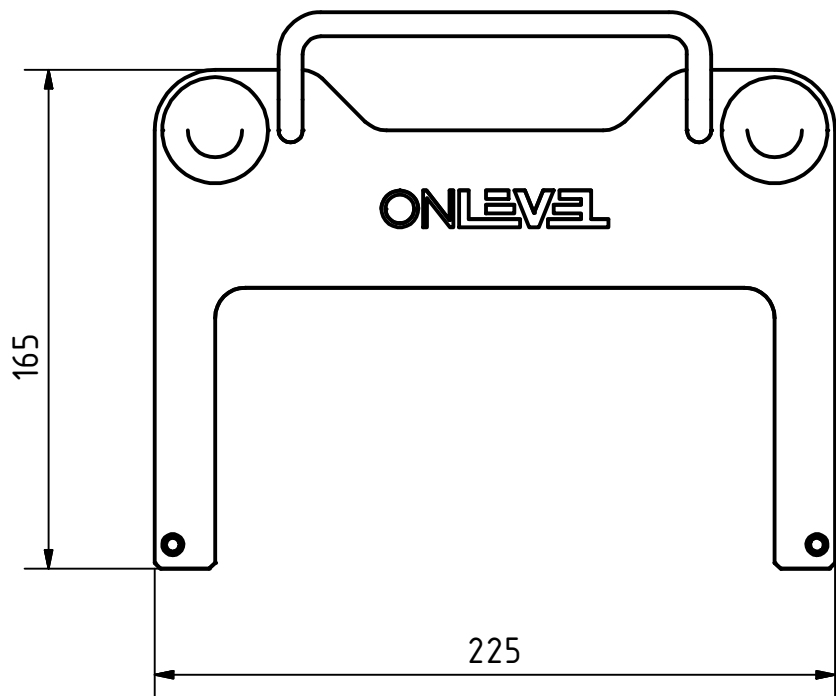

getekend door FV	Datum 18-10-2017	Revisie	Opmerking	
		Beschrijving Flex-Fit deep Tool		
		Artikel nummer 90010011500	Afmeting A4	Schaal 1 : 2,5