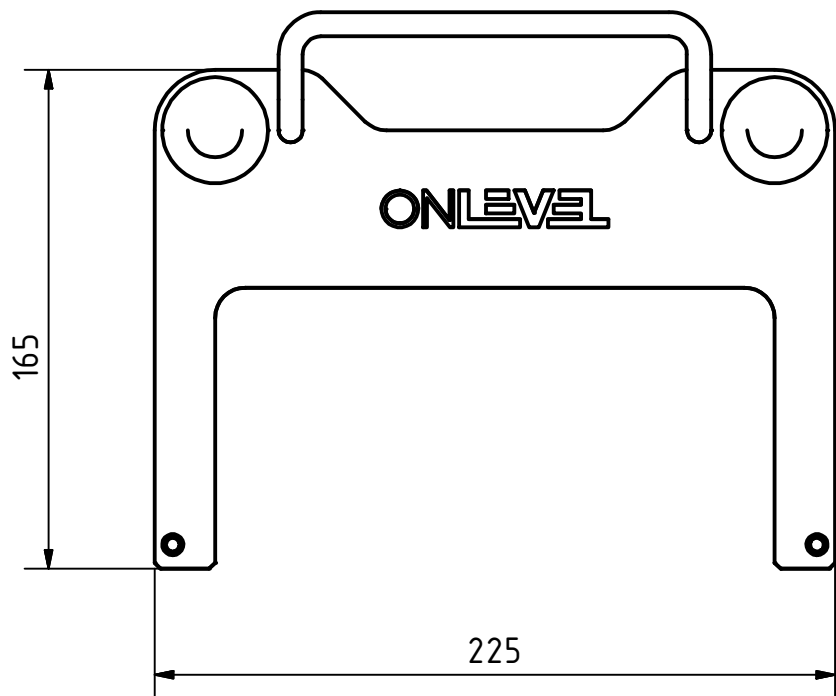

ITEM	QTY	PART NUMBER	DESCRIPTION
1	1	99011012500	Flex-tool plate
2	1	99011020000	Flex-tool handle
3	2	99011030000	Flex-tool wheel axl
4	2	99007703500	Plastic wheel
5	2	DIN 125-2 - 8,4	Washer
6	2	99010040700	Star lock closed Ø8
7	4	99010060000	Glass protector

Dessinée par FV	Date 18-10-2017	Révision	Remarque	
		Description Outil Flex-Fit deep		
		Numéro d'objet 90010011500	Dimension A4	Échelle 1 : 2,5

Diseñado por FV	Fecha 18-10-2017	Revisión	Observaciones
ONLEVEL	Descripción Flex-Fit deep Tool		
	Número de artículo 90010011500	Tamaño A4	Escala 1 : 2,5

Designet af FV	Skabt 18-10-2017	Ændret	Kommentar	
		Beskrivelse Flex-Fit deep Tool		
		Artikelnummer 90010011500	Størrelse A4	Vægt 1 : 2,5

Designet av FV	Laget 18-10-2017	Endret	Kommentar	
		Beskrivelse Flex-Fit deep Verktøy		
		Artikkel nummer 90010011500	Størrelse A4	Skala 1 : 2,5

Designad av FV	Skapad 18-10-2017	Ändrats	Kommentar	
		Beskrivning Flex-Fit deep-verktyg		
		Artikelnummer 90010011500	Storlek A4	Skala 1 : 2,5