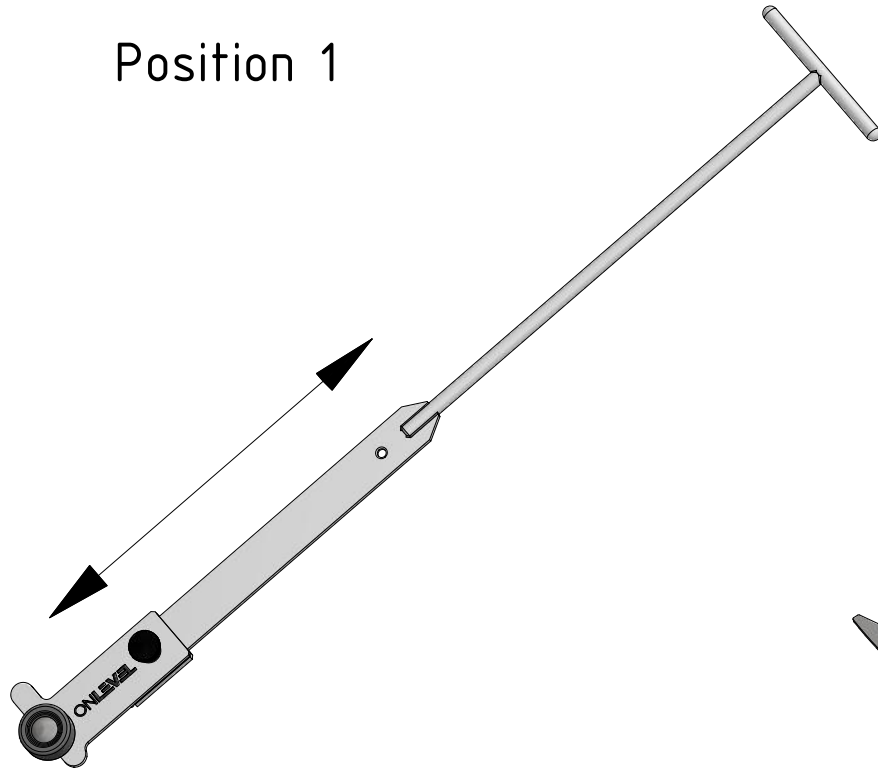

Position 1

- for:
- 1) mounting glass rubbers
  - 2) transport

Position 2

- for:
- 1) mounting glass wedge
  - 2) demounting glass wedge

getekend door IOL	Datum 2/8/2014	Revisie	Opmerking	
<b>ONLEVEL</b>		Beschrijving Combi-Tool		
		Artikel nummer 90010010000	Afmeting A4	Schaal