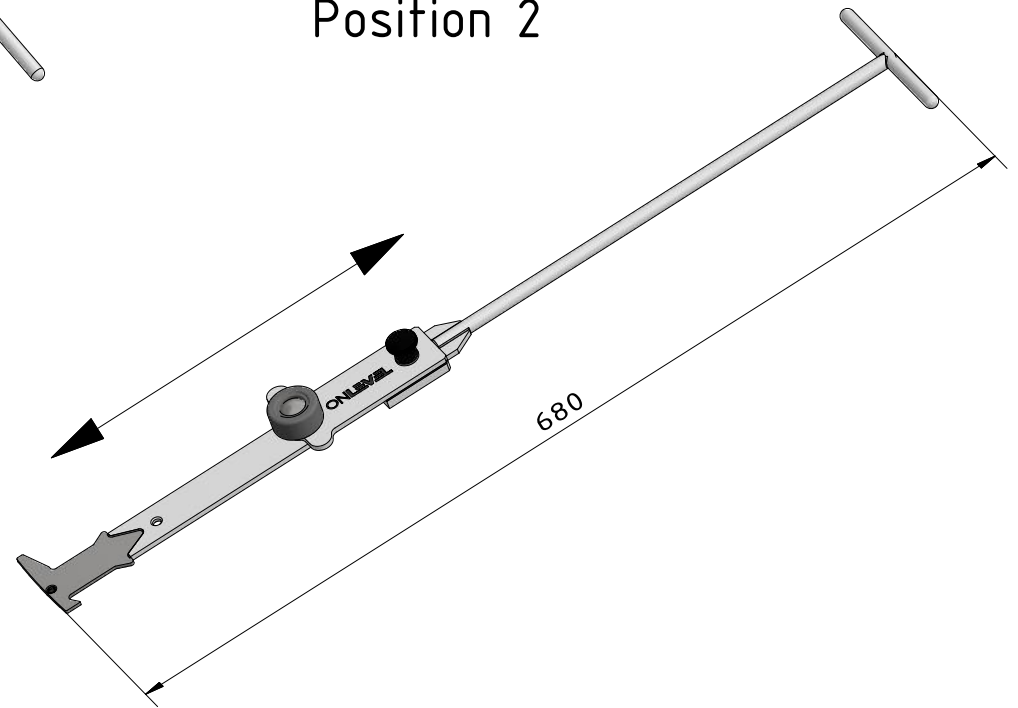

Position 1

- for:
- 1) mounting glass rubbers
  - 2) transport

Position 2

- for:
- 1) mounting glass wedge
  - 2) demounting glass wedge

getekend door IOL	Datum 2/8/2014	Revisie	Opmerking	
<b>ONLEVEL</b>		Beschrijving Combi-Tool		
		Artikel nummer 90010010000	Afmeting A4	Schaal