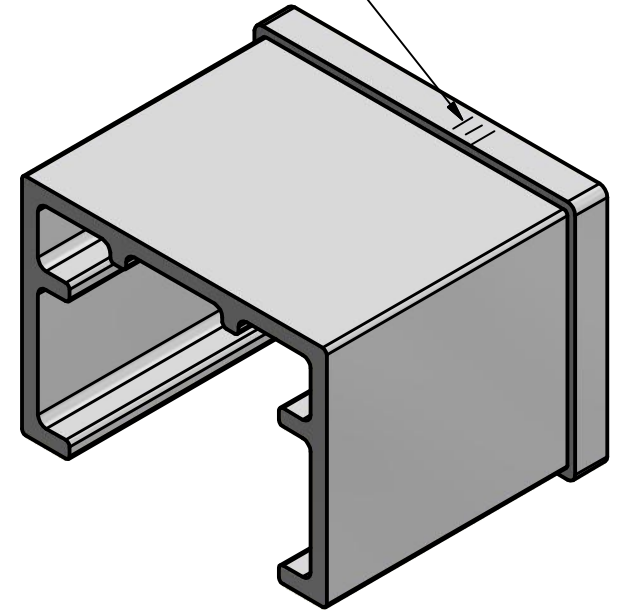

Satin direction

Dessinée par FV	Date	Révision	Remarque	
<b>ONLEVE</b>	Description Emb. d'extrémité plat oméga 40x30x1mm inox 316 brossé (UE=2)			
	Numéro d'objet 12230040131		Dimension A4	Échelle 1.5 : 1