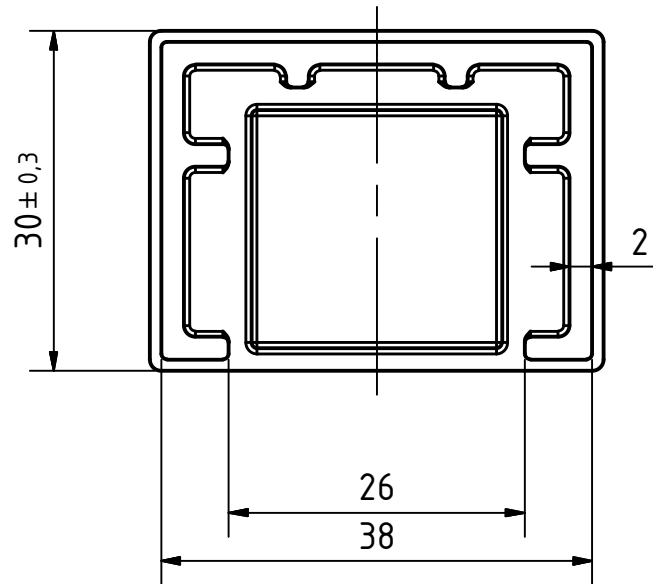

Satin direction

Dessinée par FV	Date	Révision	Remarque	
<b>ONLEVE</b>	Description Emb. d'extrémité plat oméga 40x30x1mm inox 316 brossé (UE=2)			
	Numéro d'objet 12230040131		Dimension A4	Échelle 1.5 : 1