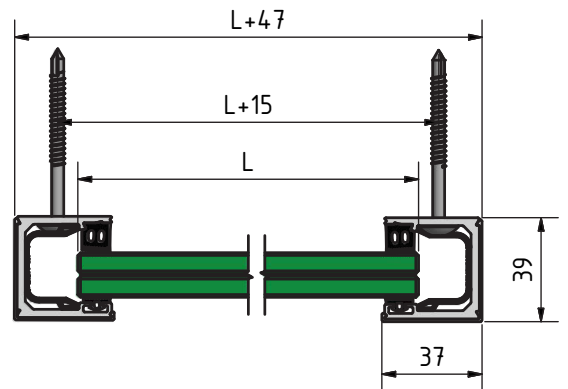

ONLEVEL | SKYFORCE LIGHT TOPMONTERET

Glasmål, SKYFORCE Light

Montage indefra

Montage udefra