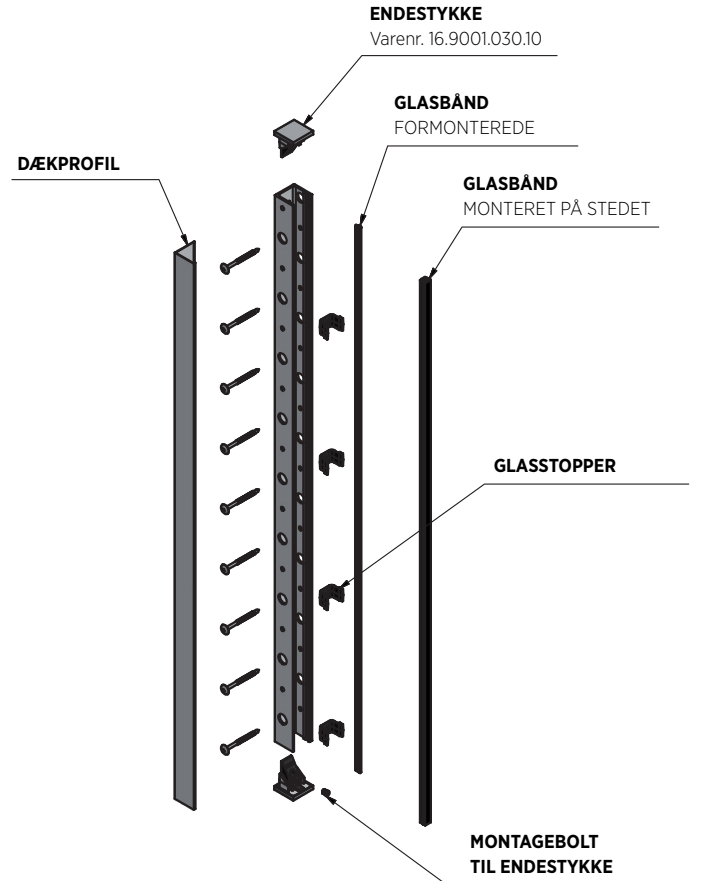

ONLEVEL | SKYFORCE LIGHT TOPMONTERET

Glasmål, SKYFORCE Light

Montage indefra

Montage udefra