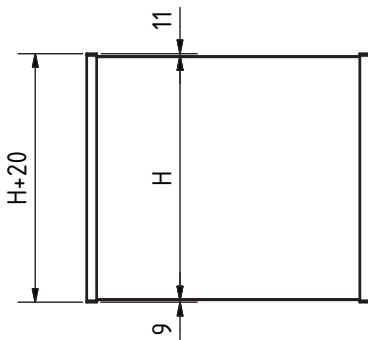

ONLEVEL | SKYFORCE LIGHT TOPMONTERET

Glasmål, SKYFORCE Light

Montage indefra

Montage udefra