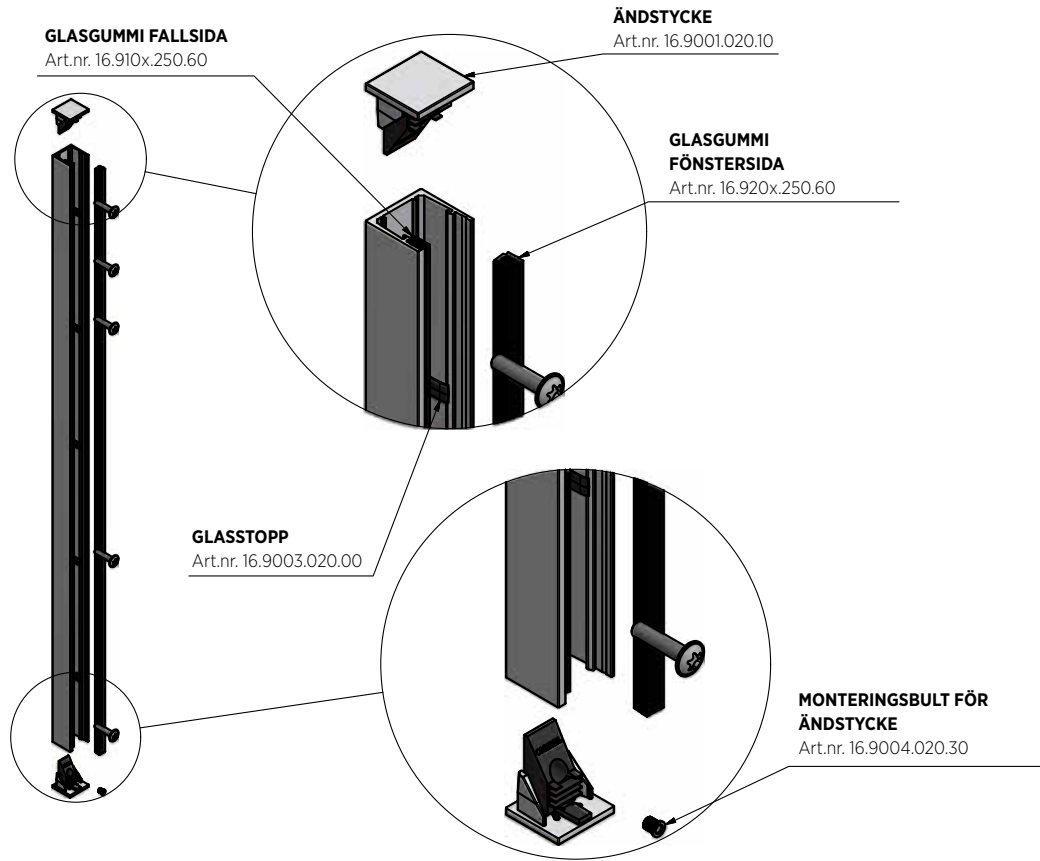

ONLEVEL | SKYFORCE SIDOMONTERAD

Glasmått, SKYFORCE sidomonterad

Glashöjd (H)	500 mm	700 mm	900 mm	1000 mm	1100 mm	1200 mm
A	-	-	250	325	375	425
B	200	400	600	700	800	900
C	300	500	700	800	900	1000
D	400	600	800	900	1000	1100