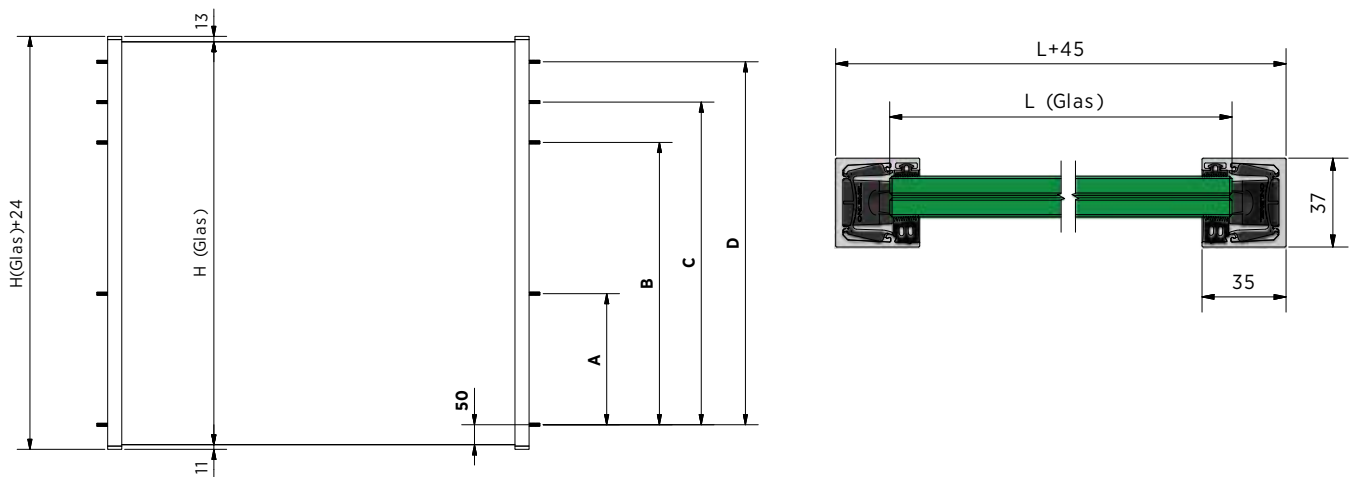

ONLEVEL | SKYFORCE SIDOMONTERAD

Glasmått, SKYFORCE sidomonterad

Glashöjd (H)	500 mm	700 mm	900 mm	1000 mm	1100 mm	1200 mm
A	-	-	250	325	375	425
B	200	400	600	700	800	900
C	300	500	700	800	900	1000
D	400	600	800	900	1000	1100