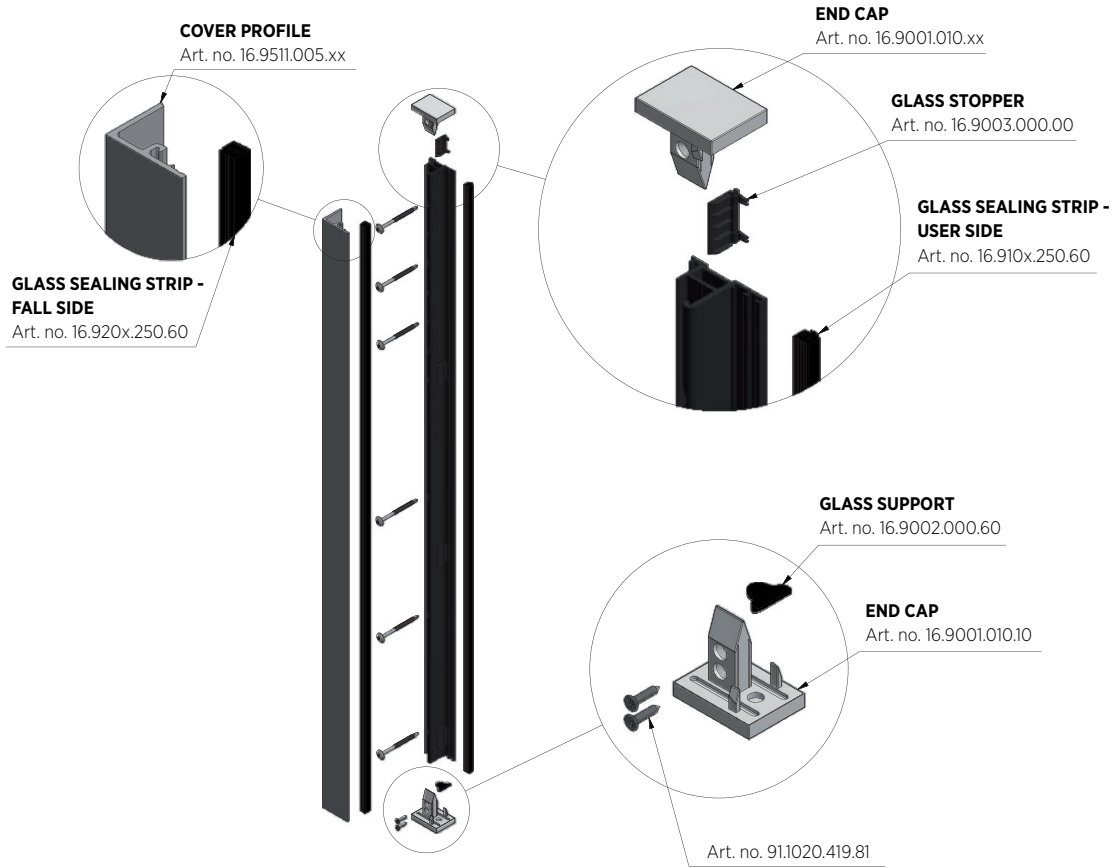

ONLEVEL | SKYFORCE TOP MOUNT

Glass Dimensions Skyforce Top Mount

Glas Height (H)	500 mm	700 mm	900 mm	1000 mm	1100 mm	1200 mm
A	50 mm	50 mm	133 mm	200 mm	233 mm	265 mm
B	-	100 mm	266 mm	400 mm	466 mm	535 mm
C	200 mm	400 mm	600 mm	700 mm	800 mm	900 mm
D	300 mm	500 mm	700 mm	800 mm	900 mm	1000 mm
E	400 mm	600 mm	800 mm	900 mm	1000 mm	1100 mm