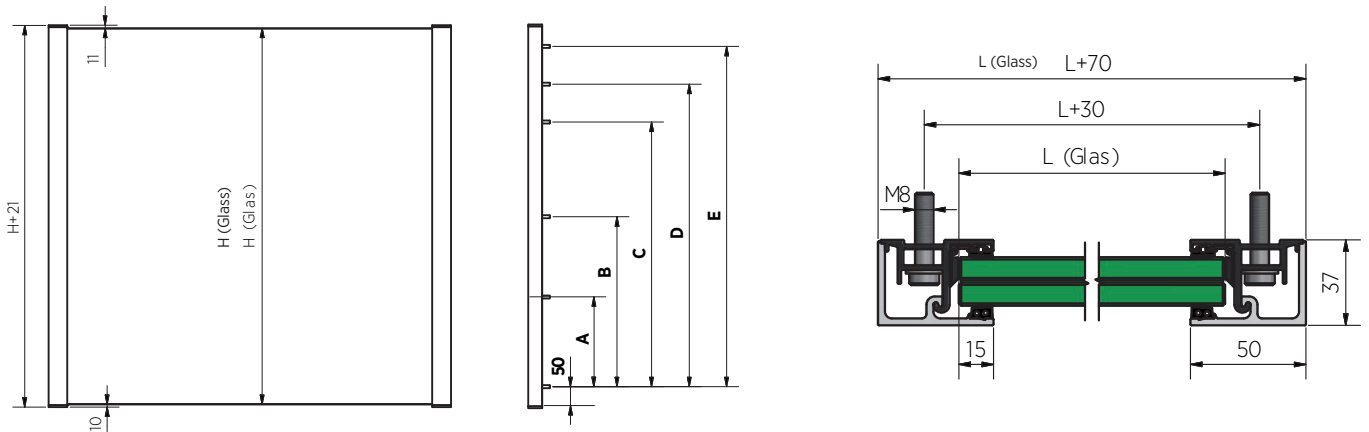

ONLEVEL | SKYFORCE TOP MOUNT

Glass Dimensions Skyforce Top Mount

Glas Height (H)	500 mm	700 mm	900 mm	1000 mm	1100 mm	1200 mm
A	50 mm	50 mm	133 mm	200 mm	233 mm	265 mm
B	-	100 mm	266 mm	400 mm	466 mm	535 mm
C	200 mm	400 mm	600 mm	700 mm	800 mm	900 mm
D	300 mm	500 mm	700 mm	800 mm	900 mm	1000 mm
E	400 mm	600 mm	800 mm	900 mm	1000 mm	1100 mm