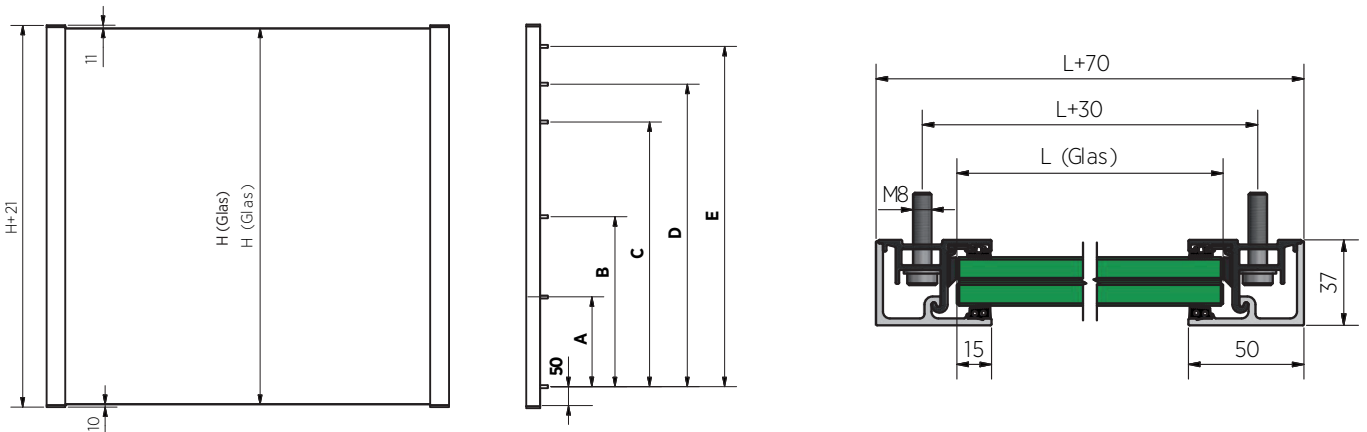

ONLEVEL | SKYFORCE TOPPMONTERAD

Glasmått, SKYFORCE toppmonterad

Glashöjd (H)	500 mm	700 mm	900 mm	1000 mm	1100 mm	1200 mm
A	50 mm	50 mm	133 mm	200 mm	233 mm	265 mm
B	-	100 mm	266 mm	400 mm	466 mm	535 mm
C	200 mm	400 mm	600 mm	700 mm	800 mm	900 mm
D	300 mm	500 mm	700 mm	800 mm	900 mm	1000 mm
E	400 mm	600 mm	800 mm	900 mm	1000 mm	1100 mm