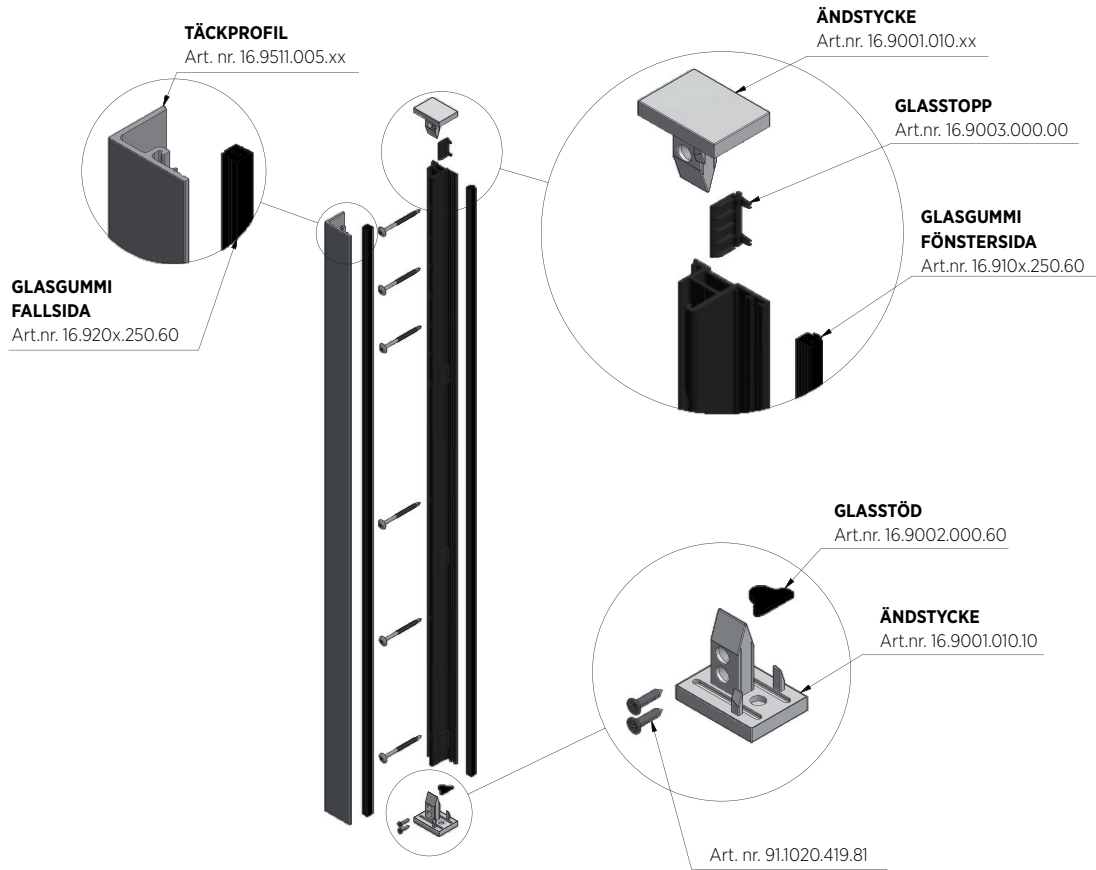

ONLEVEL | SKYFORCE TOPPMONTERAD

Glasmått, SKYFORCE toppmonterad

Glashöjd (H)	500 mm	700 mm	900 mm	1000 mm	1100 mm	1200 mm
A	50 mm	50 mm	133 mm	200 mm	233 mm	265 mm
B	-	100 mm	266 mm	400 mm	466 mm	535 mm
C	200 mm	400 mm	600 mm	700 mm	800 mm	900 mm
D	300 mm	500 mm	700 mm	800 mm	900 mm	1000 mm
E	400 mm	600 mm	800 mm	900 mm	1000 mm	1100 mm