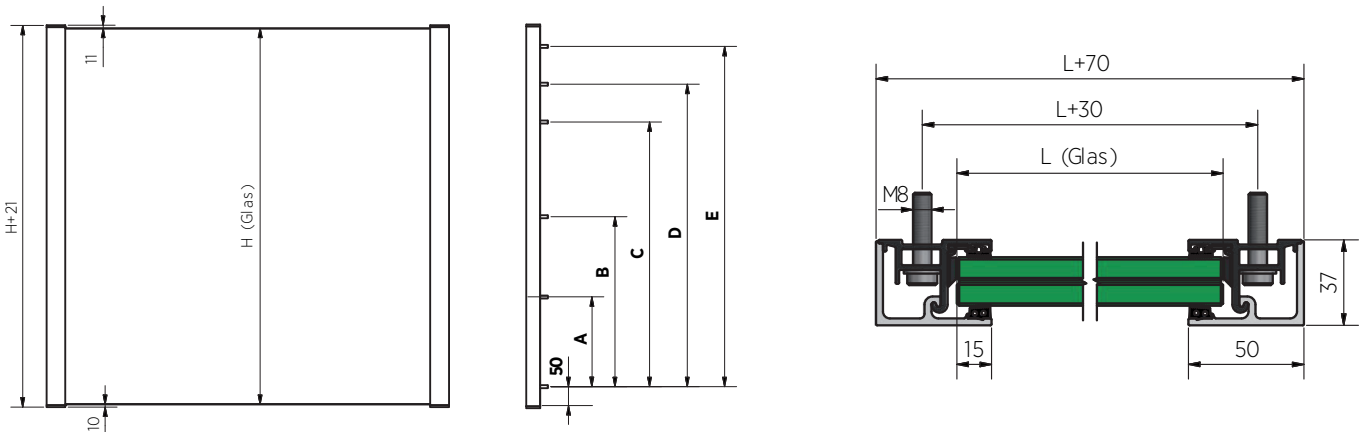

Glas-Abmessungen und Befestigungsabstände Top-Montage

Glashöhe (H)	500 mm	700 mm	900 mm	1000 mm	1100 mm	1200 mm
A	50 mm	50 mm	133 mm	200 mm	233 mm	265 mm
B	-	100 mm	266 mm	400 mm	466 mm	535 mm
C	200 mm	400 mm	600 mm	700 mm	800 mm	900 mm
D	300 mm	500 mm	700 mm	800 mm	900 mm	1000 mm
E	400 mm	600 mm	800 mm	900 mm	1000 mm	1100 mm