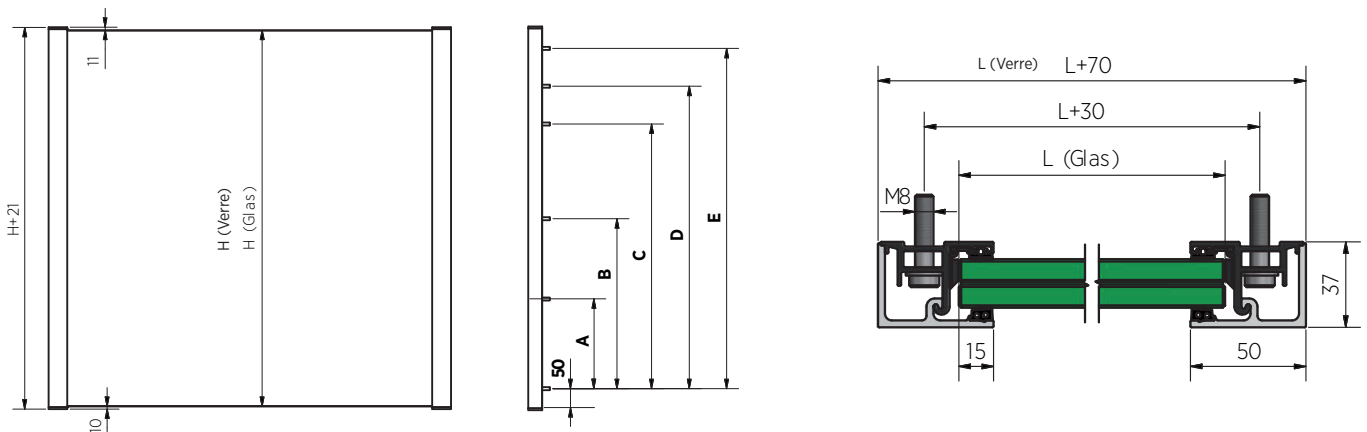

## Dimensions du vitrage et espacement des fixations, montage en applique

Hauteur (H)	500 mm	700 mm	900 mm	1000 mm	1100 mm	1200 mm
A	50 mm	50 mm	133 mm	200 mm	233 mm	265 mm
B	-	100 mm	266 mm	400 mm	466 mm	535 mm
C	200 mm	400 mm	600 mm	700 mm	800 mm	900 mm
D	300 mm	500 mm	700 mm	800 mm	900 mm	1000 mm
E	400 mm	600 mm	800 mm	900 mm	1000 mm	1100 mm