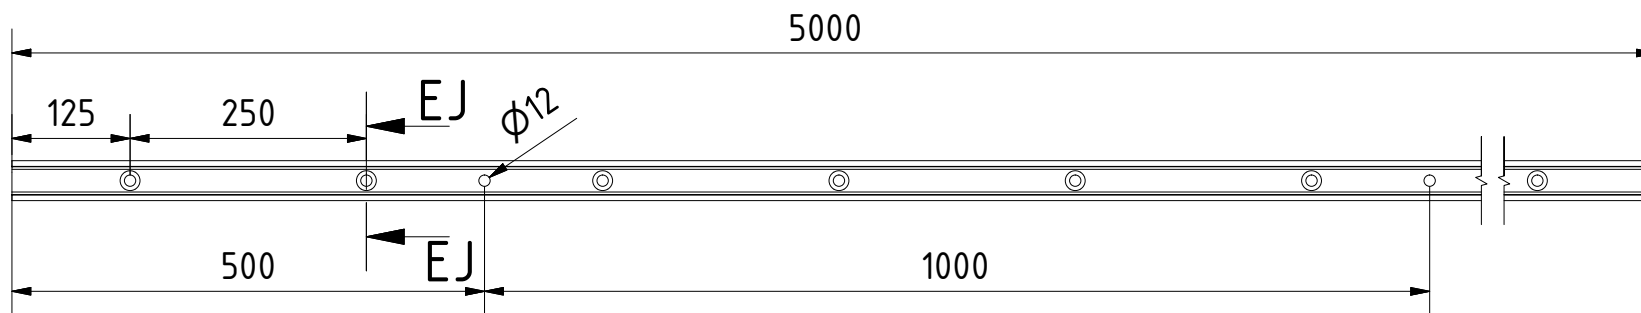

EJ-EJ

Designad av IOL	Skapad 8/12/2019	Ändrats	Kommentar	
		Beskrivning Glasprofil TL-6500, L=5000mm alum. obehand. utför.		
		Artikelnummer 10650000510	Storlek A4	Skala