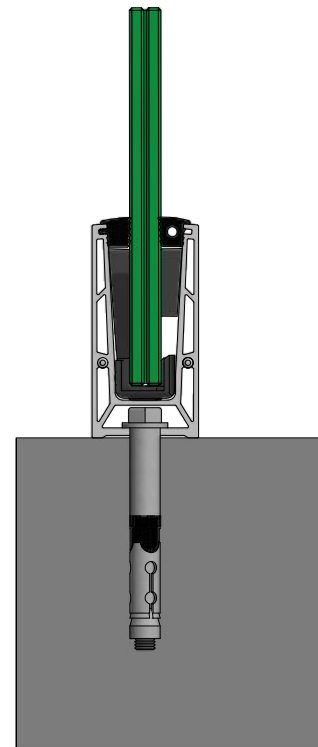

EJ-EJ

Designad av IOL	Skapad 8/12/2019	Ändrats	Kommentar	
		Beskrivning Glasprofil TL-6500, L=5000mm alum. obehand. utför.		
		Artikelnummer 10650000510	Storlek A4	Skala