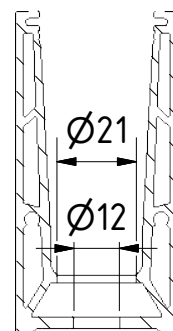

EJ-EJ

Designad av IOL	Skapad 8/12/2019	Ändrats	Kommentar	
		Beskrivning Glasprofil TL-6500, L=5000mm alum. obehand. utför.		
		Artikelnummer 10650000510	Storlek A4	Skala