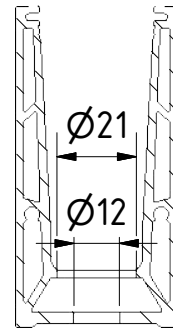

EJ-EJ

getekend door IOL	Datum 8/12/2019	Revisie	Opmerking	
		Beschrijving Glas profiel TL-6500, L=5000mm aluminium onbehandeld		
		Artikel nummer 10650000510	Afmeting A4	Schaal