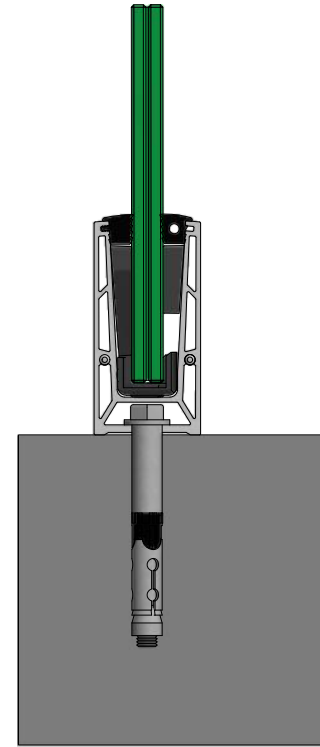

EJ-EJ

getekend door IOL	Datum 8/12/2019	Revisie	Opmerking	
		Beschrijving Glas profiel TL-6500, L=5000mm aluminium onbehandeld		
		Artikel nummer 10650000510	Afmeting A4	Schaal