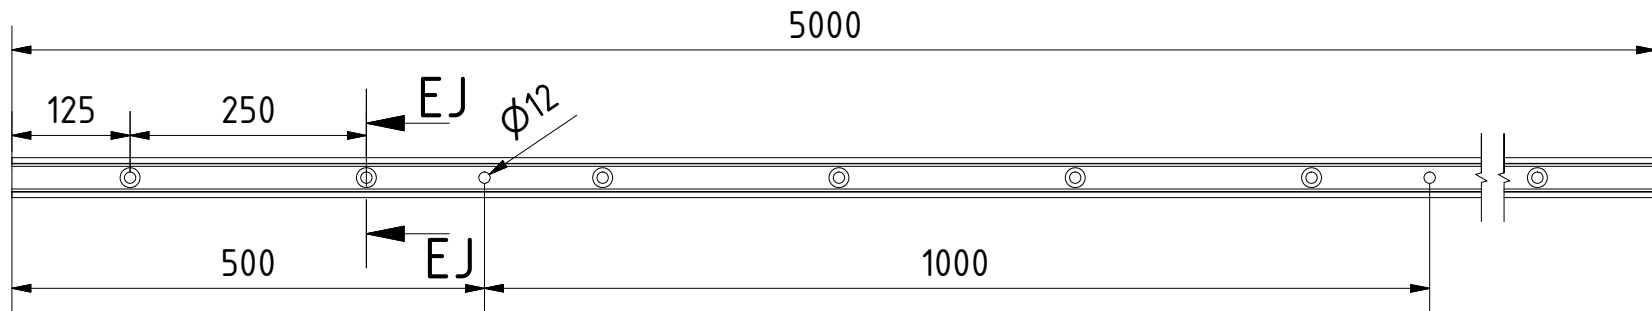

EJ-EJ

getekend door IOL	Datum 8/12/2019	Revisie	Opmerking	
		Beschrijving Glas profiel TL-6500, L=5000mm aluminium onbehandeld		
		Artikel nummer 10650000510	Afmeting A4	Schaal