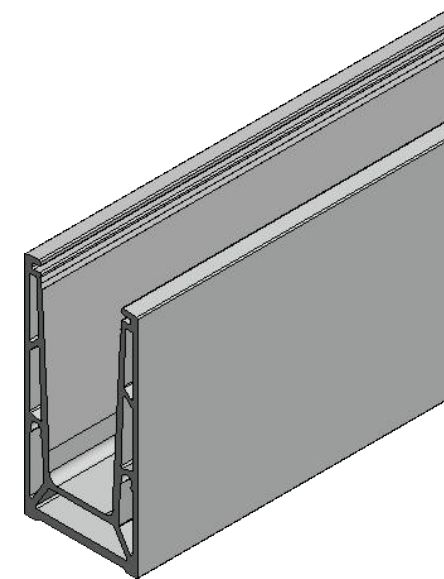

EJ-EJ

Designet af IOL	Skabt 8/12/2019	Ændret	Kommentar	
		Beskrivelse Glasprofil TL-6500, L=5000mm aluminium rå overfl.		
		Artikelnummer 10650000510	Størrelse A4	Vægt