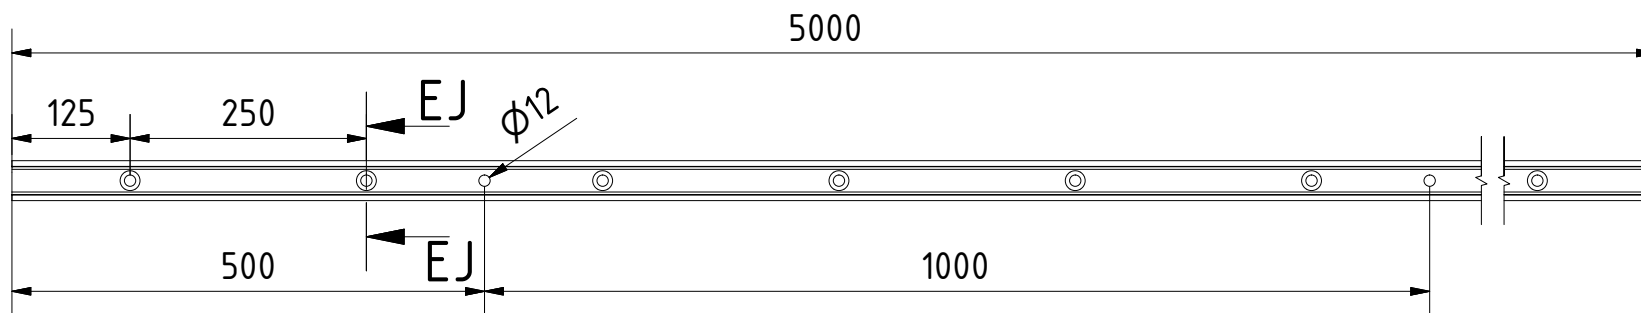

EJ-EJ

Designet af IOL	Skabt 8/12/2019	Ændret	Kommentar	
		Beskrivelse Glasprofil TL-6500, L=5000mm aluminium rå overfl.		
		Artikelnummer 10650000510	Størrelse A4	Vægt