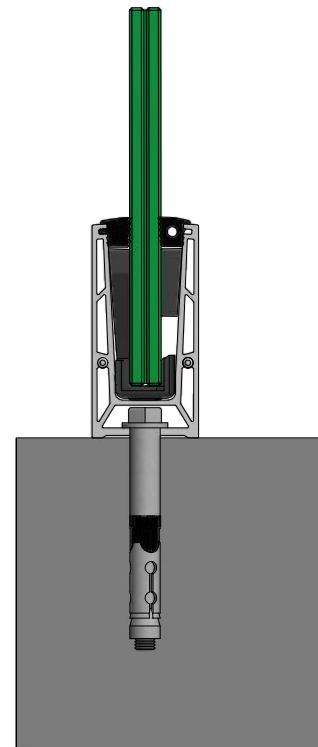

EJ-EJ

Designet af IOL	Skabt 8/12/2019	Ændret	Kommentar	
		Beskrivelse Glasprofil TL-6500, L=5000mm aluminium rå overfl.		
		Artikelnummer 10650000510	Størrelse A4	Vægt