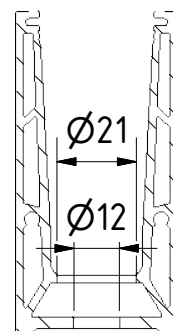

EJ-EJ

Designet af IOL	Skabt 8/12/2019	Ændret	Kommentar	
		Beskrivelse Glasprofil TL-6500, L=5000mm aluminium rå overfl.		
		Artikelnummer 10650000510	Størrelse A4	Vægt