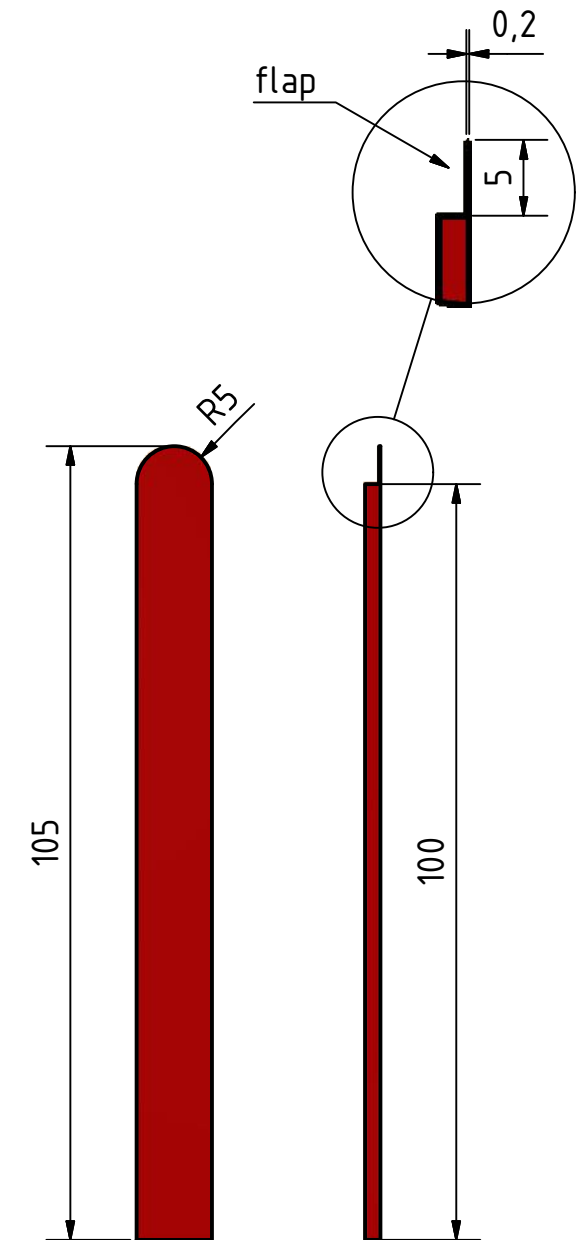

ITEM 2 99004000200 L=100mm

Material: Aluminium 6060  
 Surface: raw untreated  
 weight: 0.072 kg

ITEM	QTY	PART NUMBER	DESCRIPTION
1	1	drawing see sheet 2 10601145110	Endcap right TL-6011 for stairway
2	2	99004000200 L=100mm	Double-sided adhesive tape 3M 10x2x100mm (with flap)

getekend door Robin	Datum	Revisie	Opmerking
		Beschrijving	
		Artikel nummer 10601145110	Afmeting A3 Schaal 1 : 1