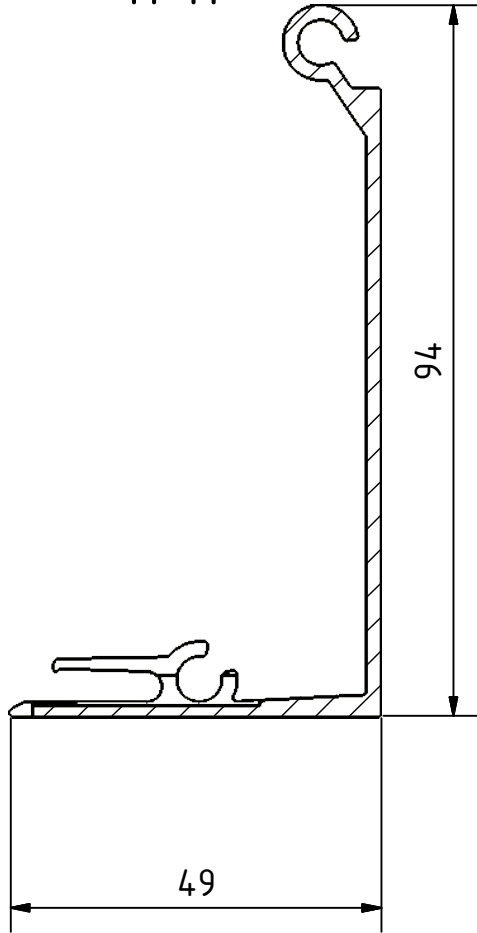

H-H

Zeichner IOL	Datum 13.05.2018	Revision	Bemerkung
ONLEVEL		Beschreibung Abdeckleiste TL-3011, L=5000mm Aluminium naturel eloxiert	
		Artikel Nummer 10301120511	Große A4 Maßstab 1:1