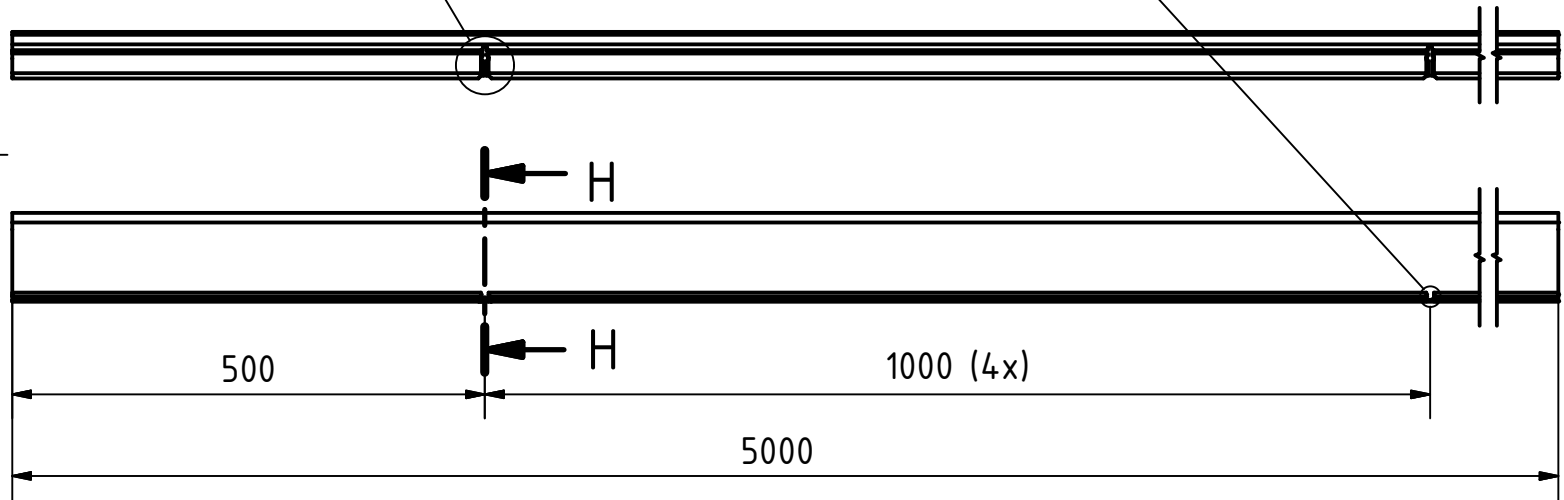

H-H

Zeichner IOL	Datum 13.05.2018	Revision	Bemerkung
ONLEVEL		Beschreibung Abdeckleiste TL-3011, L=5000mm Aluminium naturel eloxiert	
		Artikel Nummer 10301120511	Große A4 Maßstab 1:1