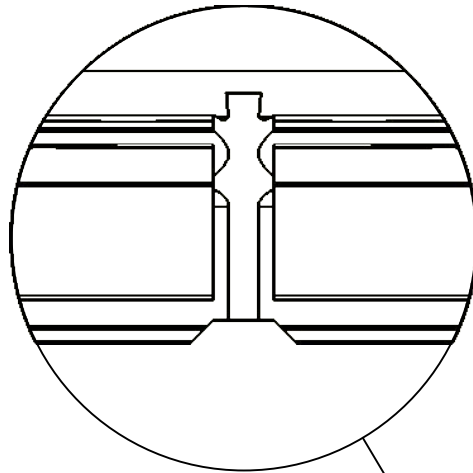

H-H

Zeichner IOL	Datum 13.05.2018	Revision	Bemerkung
ONLEVEL		Beschreibung Abdeckleiste TL-3011, L=5000mm Aluminium naturel eloxiert	
		Artikel Nummer 10301120511	Große A4 Maßstab 1:1