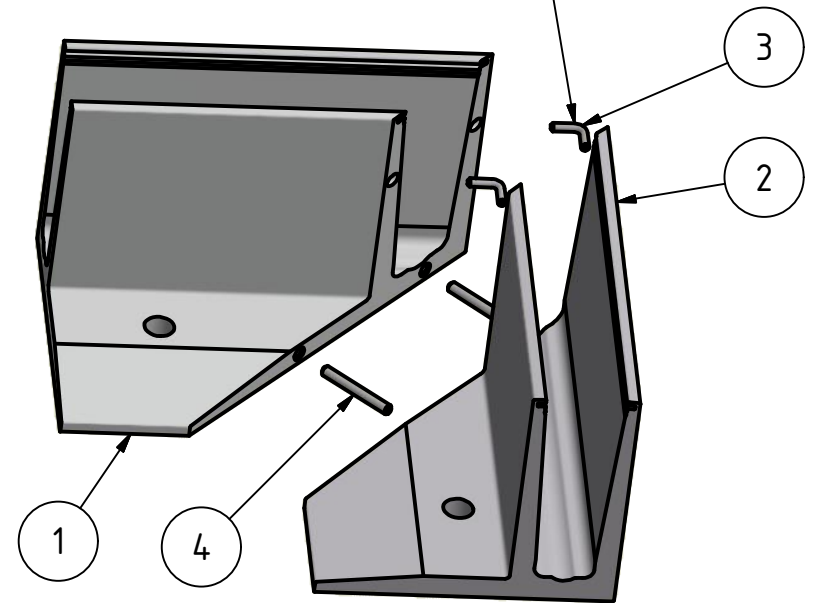

ITEM	QTY	PART NUMBER
1	1	99001300010
2	1	99001309010
3	2	99006600031
4	2	99006500031

pins mounted
with loctite 638

Material: Aluminum 6063-T6
Surface: raw untreated

getekend door Robin	Datum	Revisie	Opmerking	
		Beschrijving Buitenhoek 90° TL-3010 aluminium onbehandeld		
		Artikel nummer 10301035010	Afmeting A4	Schaal 1:2.5