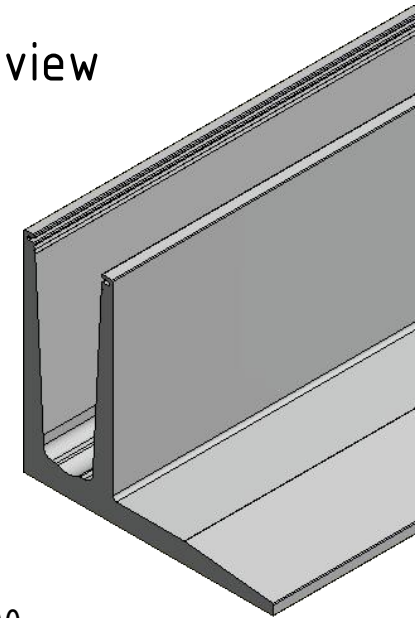

3D view

getekend door IOL	Datum	Revisie	Opmerking	
		Beschrijving Glasprofiel TL-3010 L=2500mm aluminium naturel geanodiseerd		
		Artikel nummer 10301000211	Afmeting A4	Schaal