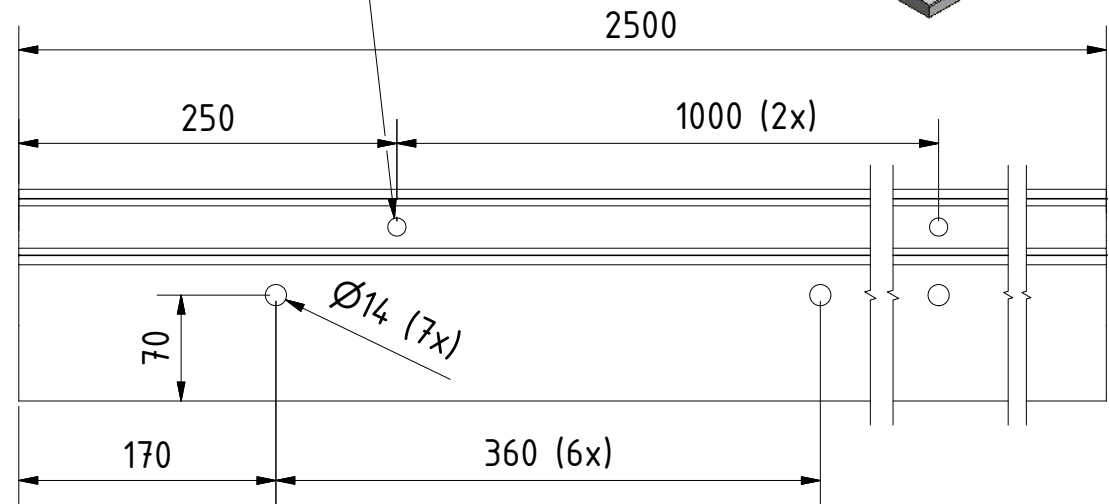

3D view

getekend door IOL	Datum	Revisie	Opmerking	
		Beschrijving Glasprofiel TL-3010 L=2500mm aluminium naturel geanodiseerd		
		Artikel nummer 10301000211	Afmeting A4	Schaal