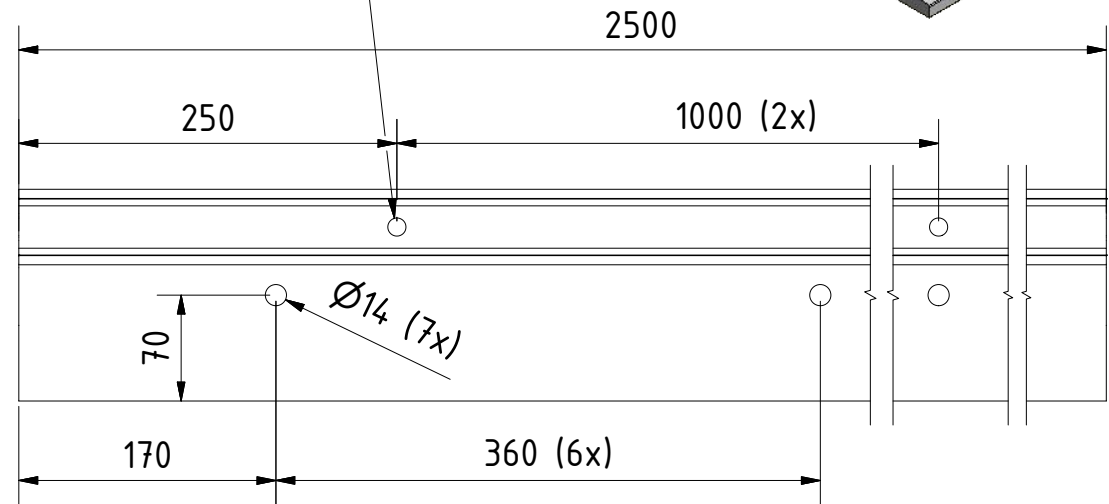

3D view

Zeichner	Datum	Revision	Bemerkung	
IOL				
		Beschreibung Glas Profil TL-3010 L=2500mm Aluminium naturel eloxiert		
		Artikel Nummer 10301000211	Größe A4	Maßstab