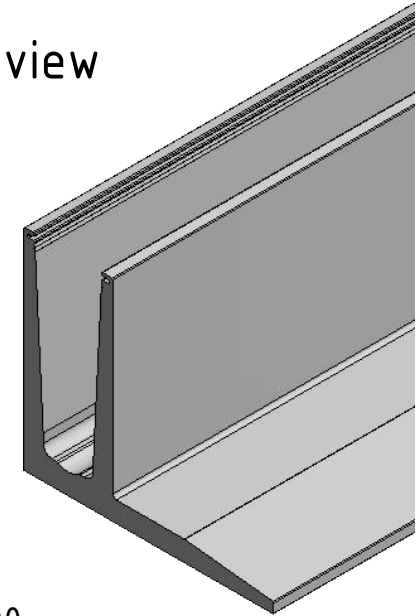

3D view

Zeichner	Datum	Revision	Bemerkung	
IOL				
		Beschreibung Glas Profil TL-3010 L=2500mm Aluminium naturel eloxiert		
		Artikel Nummer 10301000211	Größe A4	Maßstab