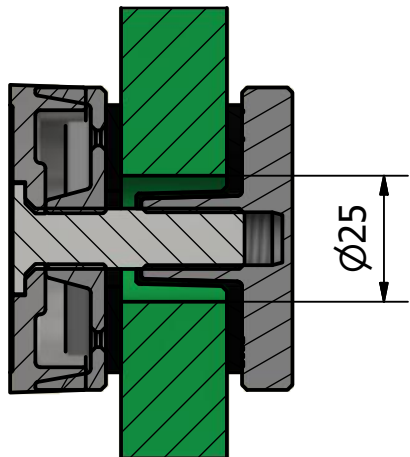

A-A

Zeichner FV	Datum	Revision	Bemerkung	
ONLEVEL		Beschreibung Glas adapter, TL-2160, Ø60mm, Stärke 15mm V2A gebürstet, (VE=2)		
		Artikel Nummer 10216010021	Große A4	Maßstab 1 : 2