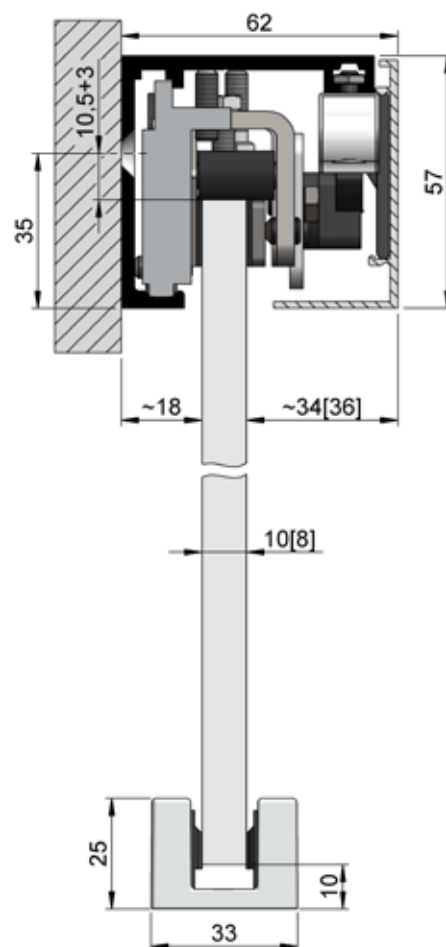

Soft lukke system
som standard

Glastykkelse til 8 mm
og 10 mm

Fix med 4 Nm kraft

Op til 50 kg døre
uden sidefelt

BANANA SLIDE 50 | VÆG MONTAGE

Banana Slide 50 Komplet sæt, Væg montage

- | Maks. dørvægt 50 kg
- | Hærdet glasstype: 8, 10 mm
- | Profildimensioner uden sidfelt
bredde 62 mm / højde 57 mm
- | Minimum vægafstand: 18 mm
- | Højdeindstilling: ± 3 mm
- | Minimum dørbredde for dobbeltsidet blød
lukkesystem: 700 mm
- | Standard længder: 2000 mm, 2500 mm
- | Dørens dimensioner bestemmes af
max. dørvægt og en bredde til højde
forholdet 1: 2,5.
- | Inkl. Soft lukningssystem
- | Pakning: 1 stk

Modell 1055	natur anodiseret	børstet stål look	RAL 9005 sort mat
Længde	Varenr.	Varenr.	Varenr.
2000 mm	25.1055.200.11	25.1055.200.12	25.1055.200.18-JB
2500 mm	25.1055.250.11	25.1055.250.12	25.1055.250.18-JB

BANANA SLIDE 50 | MONTERING I LOFT

Banana Slide 50 Komplet Sæt, Montering i loft

- | Maks. dørvægt 50 kg
- | Hærdet glasstype: 8, 10 mm
- | Profildimensioner uden sidefelt
bredde 62 mm / højde 57 mm
- | Højdeindstilling: ± 3 mm
- | Minimum dørbredde for dobbeltsidet soft
lukkesystem: 700 mm
- | Standard længder: 2000 mm, 2500 mm
- | Dørens dimensioner bestemmes af
max. dørvægt og en bredde til højde
forholdet 1: 2,5.
- | Inkl. Soft lukningssystem
- | Pakning: 1 stk

Modell 1050	natur anodiseret	børstet stål look	RAL 9005 sort mat
Længde	Varenr.	Varenr.	Varenr.
2000 mm	25.1050.200.11	25.1050.200.12	25.1050.200.18-JB
2500 mm	25.1050.250.11	25.1050.250.12	25.1050.250.18-JB