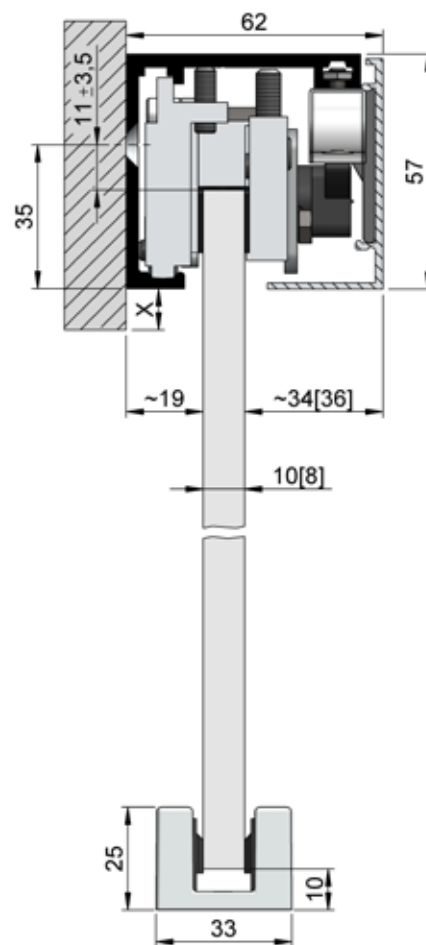

Soft lukke system
som standard

For hærdet og lamineret
sikkerheds glas

Fix med 17 N kraft

Op til 80 kg døre
uden sidefelt

BANANA SLIDE 80 | VÆG MONTAGE

Banana Slide 80 komplet sæt, Væg montering

- | Maks. dørvægt 80 kg
- | Hærdet glasstype: 8, 10 mm
- | Lamineret sikkerhedsglas: 8,76 + 10,76 mm
- | Minimum vægafstand 19 mm
- | Højde justerbar ± 3 mm
- | Minimum dørbredde for dobbeltsidet soft lukkesystem: 700 mm
- | Dørens dimensioner bestemmes af max. dørvægt og en bredde til højde forholdet 1: 2,5.
- | Pakning: 1 stk

Modell 1085	natur anodiseret	børstet stål look	RAL 9005 sort mat
Længde	Varenr.	Varenr.	Varenr.
2000 mm	25.1085.200.11	25.1085.200.12	25.1085.200.18-JB
2500 mm	25.1085.250.11	25.1085.250.12	25.1085.250.18-JB
3000 mm	25.1085.300.11	25.1085.300.12	-

Modell 1080	natur anodiseret	børstet stål look	RAL 9005 sort mat
Længde	Varenr.	Varenr.	Varenr.
2000 mm	25.1080.200.11	25.1080.200.12	25.1080.200.18-JB
2500 mm	25.1080.250.11	25.1080.250.12	25.1080.250.18-JB
3000 mm	25.1080.300.11	25.1080.300.12	-