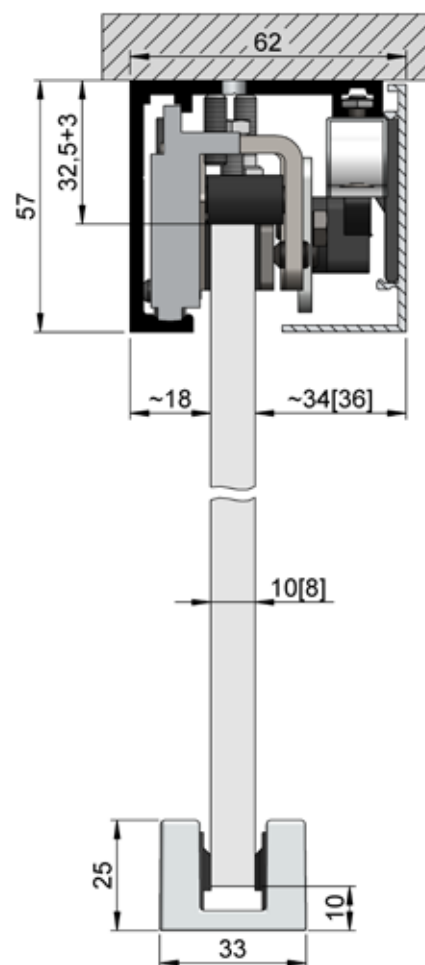

Soft lukke system
som standard

Glastykkelse til 8 mm
og 10 mm

Fix med 4 Nm kraft

Op til 50 kg døre
uden sidefelt

BANANA SLIDE 50 | VÆG MONTAGE

Banana Slide 50 Komplet sæt, Væg montage

- | Maks. dørvægt 50 kg
- | Hærdet glasstype: 8, 10 mm
- | Profildimensioner uden sidfelt
bredde 62 mm / højde 57 mm
- | Minimum vægafstand: 18 mm
- | Højdeindstilling: ± 3 mm
- | Minimum dørbredde for dobbeltsidet blød
lukkesystem: 700 mm
- | Standard længder: 2000 mm, 2500 mm
- | Dørens dimensioner bestemmes af
max. dørvægt og en bredde til højde
forholdet 1: 2,5.
- | Inkl. Soft lukningssystem
- | Pakning: 1 stk

Modell 1055	natur anodiseret	børstet stål look	RAL 9005 sort mat
Længde	Varenr.	Varenr.	Varenr.
2000 mm	25.1055.200.11	25.1055.200.12	25.1055.200.18-JB
2500 mm	25.1055.250.11	25.1055.250.12	25.1055.250.18-JB

BANANA SLIDE 50 | MONTERING I LOFT

Banana Slide 50 Komplet Sæt, Montering i loft

- | Maks. dørvægt 50 kg
- | Hærdet glasstype: 8, 10 mm
- | Profildimensioner uden sidefelt
bredde 62 mm / højde 57 mm
- | Højdeindstilling: ± 3 mm
- | Minimum dørbredde for dobbeltsidet soft
lukkesystem: 700 mm
- | Standard længder: 2000 mm, 2500 mm
- | Dørens dimensioner bestemmes af
max. dørvægt og en bredde til højde
forholdet 1: 2,5.
- | Inkl. Soft lukningssystem
- | Pakning: 1 stk

Modell 1050	natur anodiseret	børstet stål look	RAL 9005 sort mat
Længde	Varenr.	Varenr.	Varenr.
2000 mm	25.1050.200.11	25.1050.200.12	25.1050.200.18-JB
2500 mm	25.1050.250.11	25.1050.250.12	25.1050.250.18-JB