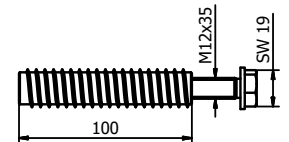

TL-4010 | 1,5KN TOPPMONTERAD

Förlängningsstift

- | Längd 40 mm
- | Diameter $\varnothing$ 6 mm
- | Förpackning: 8 styck

Modell 7001	Rostfritt stål V4A (inomhus & utomhus)
	Art.nr.
	90.7001.640.31

Monteringsset för stål

- | För inomhusbruk: galvaniserat stål
- | För utomhusbruk: rostfritt stål V4A
- | Åtgång per 5000 mm: 13 styck
- | M10 x 60 mm
- | Förpackning: 13 Styck

Modell 4010	Galvaniserat stål (inomhus)	Rostfritt stål V4A (utomhus)
	Art.nr.	Art.nr.
	91.4010.060.81	91.4010.060.30

Monteringsset för trä

- | För inomhusbruk: galvaniserat stål
- | Åtgång per 2500 mm: 25 styck
- | M12
- | Förpackning: 25 styck

Modell 4010	Galvaniserat stål (inomhus)
	Art.nr.
	91.4010.800.81