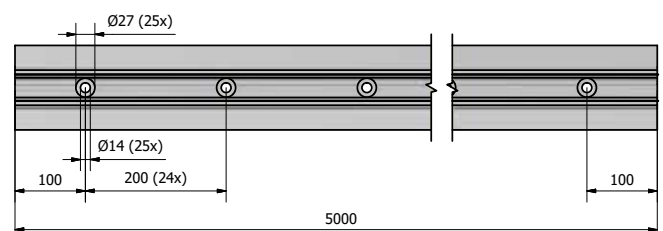

TL-4010

1,0kN Toppmonterad och vindskydd

Innovationer som möts.

Med hybriden TL-4010 har vi skapat en profil som passar de mest skiftande användningsområden. Den lämpar sig inte bara som glasräckessystem, utan även som vindskydd och rumsavdelare. En testad belastning på 1,5 kN/m möjliggör en höjd på upp till 1545 mm på glasräcken som fungerar som fallskydd. För vindskydd utan fallskydd är höjder på upp till 2645 mm möjliga.

Profilen passar självklart både inomhus och utomhus. Den klarar en linjär belastning på 1,0 kN och är avsedd för glasheter med laminerat säkerhetsglas av 2 x 8 mm härdat glas och/eller laminerat säkerhetsglas av 2x 10 mm härdat glas.

Grundläggande egenskaper

- | 1,5 kN vid 1500 mm totalhöjd
- | Slank, elegant design
- | Minimalt underhåll
- | ONLEVEL FLEXFIT glasjusteringsverktyg
- | Dräneringshål
- | Top-Cover (tillval)
- | För glastjocklekar 12 - 21,52 mm

STATISK
BERÄKNING
enligt DIN18008

VERROTEC
Prüfstelle RPF14

Skiljevägg i glas: