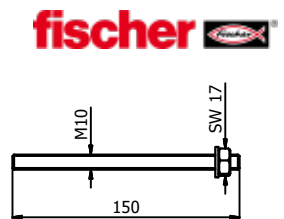

Modell 3551	Galvaniserat stål (inomhus)	Rostfritt stål V4A (utomhus)
	Art.nr.	Art.nr.
	91.3551.015.81	91.3551.015.30