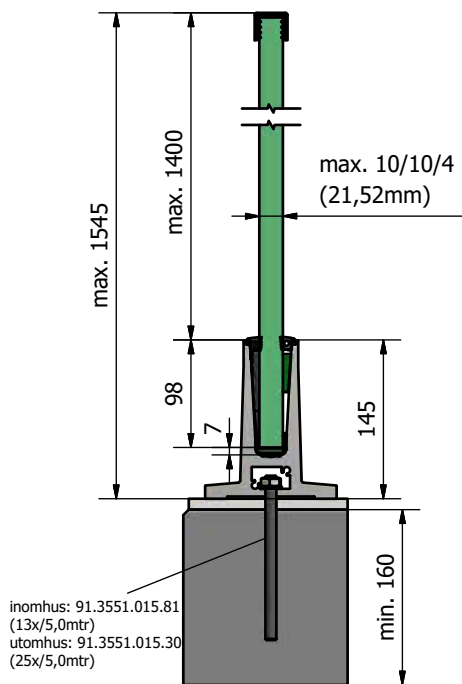

Model 4010

1.0 KN TOPPMONTERAD OCH VINDSKYDD

- | Slank, elegant design
- | Hög stabilitet
- | 1,5 kN vid 1500 mm totalhöjd
- | Kan användas som vindskydd upp till max. 2650 mm
- | Kostnadseffektiv – större avstånd mellan borrhål
- | För glastjocklekar 12 - 21,52 mm

Profilen passar självklart både inomhus och utomhus. Den klarar en linjär belastning på 1,0 kN och är avsedd för glasheter med laminerat säkerhetsglas av 2 x 8 mm härdat glas och/eller laminerat säkerhetsglas av 2x 10 mm härdat glas.

Grundläggande egenskaper

- | 1,5 kN vid 1500 mm totalhöjd
- | Slank, elegant design
- | Minimalt underhåll
- | ONLEVEL FLEXFIT glasjusteringsverktyg
- | Dräneringshål
- | Top-Cover (tillval)
- | För glastjocklekar 12 - 21,52 mm

STATISK
BERÄKNING
enligt DIN18008

VERROTEC
Prüfstelle RPF14

Skiljevägg i glas:

Kostnadseffektiv -
större avstånd mellan
borrhål

Kan användas som vindsydd
upp till max. 2650 mm

Hög stabilitet

Toppmonterad

TL-4010 | 1,5KN TOPPMONTERAD