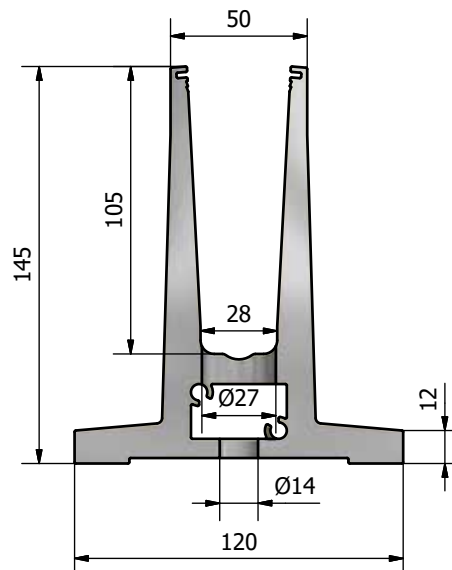

TL-4010

1,0kN Toppmonterad och vindskydd

Innovationer som möts.

Med hybriden TL-4010 har vi skapat en profil som passar de mest skiftande användningsområden. Den lämpar sig inte bara som glasräckessystem, utan även som vindskydd och rumsavdelare. En testad belastning på 1,5 kN/m möjliggör en höjd på upp till 1545 mm på glasräcken som fungerar som fallskydd. För vindskydd utan fallskydd är höjder på upp till 2645 mm möjliga.

Profilen passar självklart både inomhus och utomhus. Den klarar en linjär belastning på 1,0 kN och är avsedd för glasheter med laminerat säkerhetsglas av 2 x 8 mm härdat glas och/eller laminerat säkerhetsglas av 2x 10 mm härdat glas.

Grundläggande egenskaper

- | 1,5 kN vid 1500 mm totalhöjd
- | Slank, elegant design
- | Minimalt underhåll
- | ONLEVEL FLEXFIT glasjusteringsverktyg
- | Dräneringshål
- | Top-Cover (tillval)
- | För glastjocklekar 12 - 21,52 mm

STATISK
BERÄKNING
enligt DIN18008

VERROTEC
Prüfstelle RPF14

Skiljevägg i glas: