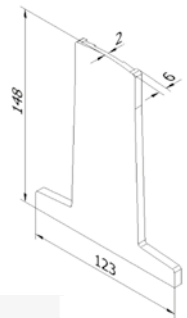

Modell 4010	Rå aluminium	Naturanodiserad	Valfri RAL färg
Tillämpning	Art.nr.	Art.nr.	Art.nr.
vänster/höger	10.4010.490.10	10.4010.490.11	10.4010.490.13/16/18