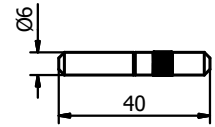

- | Längd 40 mm
- | Diameter $\varnothing$ 6 mm
- | Förpackning: 8 styck