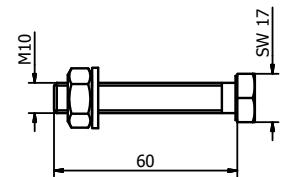

Modell 4010	Galvaniserat stål (inomhus)	Rostfritt stål V4A (utomhus)
	Art.nr.	Art.nr.
	91.4010.060.81	91.4010.060.30