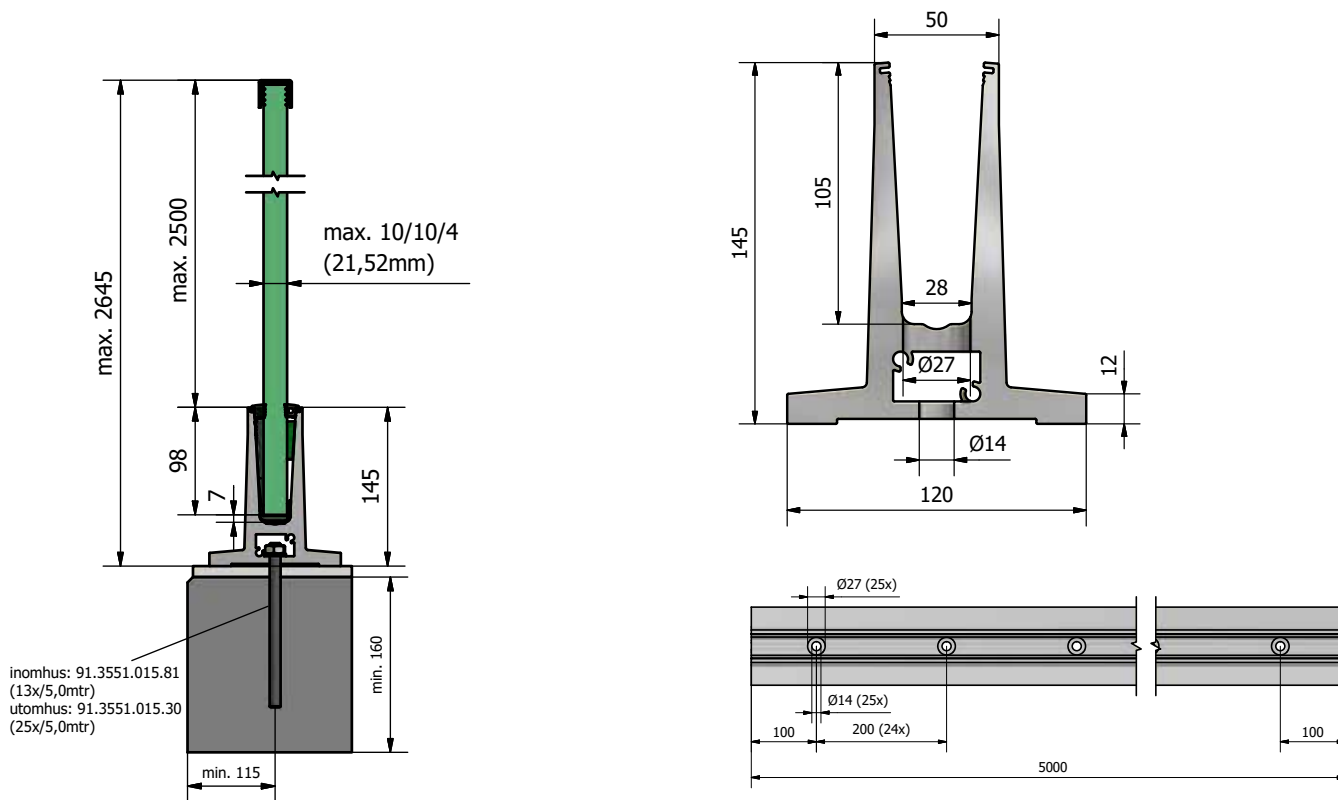

- | För finjustering av glaspaneler
- | För glastjocklekar mellan 21,52 - 31,52 mm
- | Möjlighet till lodrät glasjustering upp till 34 mm
- | OBS! Välj rätt monteringsverktyg till rätt glastjocklek!

Längd		2500 mm	5000 mm	25 meter
Glastjocklek	Kilfärg	Art.nr.	Art.nr.	Art.nr.
12 mm	svart	90.0502.112.00	90.0505.112.00	90.0525.112.00
6/6/2 (12,76 mm)	röd	90.0502.113.00	90.0505.113.00	90.0525.113.00
6/6/4 (13,52 mm)	grå	90.0502.114.00	90.0505.114.00	90.0525.114.00
15 mm	gul	90.0502.115.00	90.0505.115.00	90.0525.115.00
8/8/2 (16,76 mm)	röd	90.0502.117.00	90.0505.117.00	90.0525.117.00
8/8/4 (17,52 mm)	grön	90.0502.118.00	90.0505.118.00	90.0525.118.00
19 mm	blå	90.0502.119.00	90.0505.119.00	90.0525.119.00
10/10/2 (20,76 mm)	röd	90.0502.121.00	90.0505.121.00	90.0525.121.00
10/10/4 (21,52 mm)	grön	90.0502.122.00	90.0505.122.00	90.0525.122.00

Glasräcke: