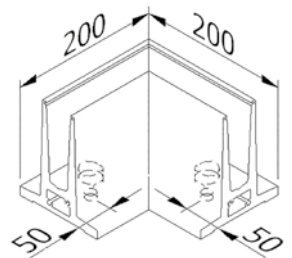

Modell 4010	Rå aluminium	Naturanodiserad	Valfri RAL färg
Längd	Art.nr.	Art.nr.	Art.nr.
5000	10.4010.390.10	10.4010.390.11	10.4010.390.13/16/18