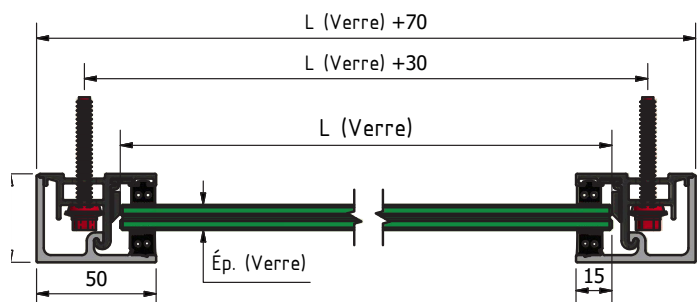

Glass height	A	B	C	D	E
500mm	100	x	200	300	400
600mm	100	x	300	400	500
700mm	100	x	400	500	600
800mm	133	266	500	600	700
900mm	133	266	600	700	800
1000mm	200	400	700	800	900
1100mm	233	466	800	900	1000