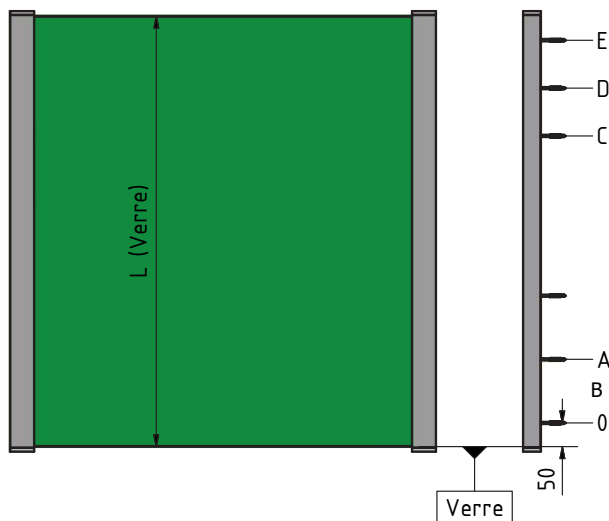

ONLEVEL | ABAQUE SKYFORCE POSE EN APPLIQUE ET ENTRE TABLEAU

SKYFORCE EN APPLIQUE