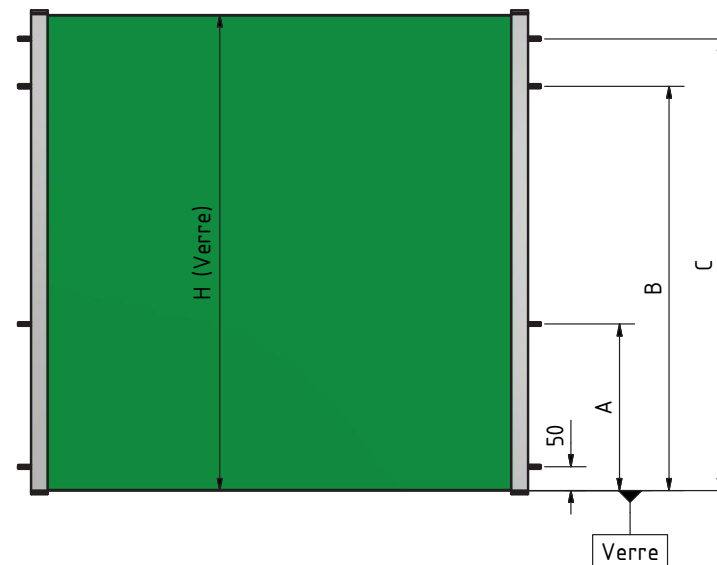

SKYFORCE ENTRE TABLEAU