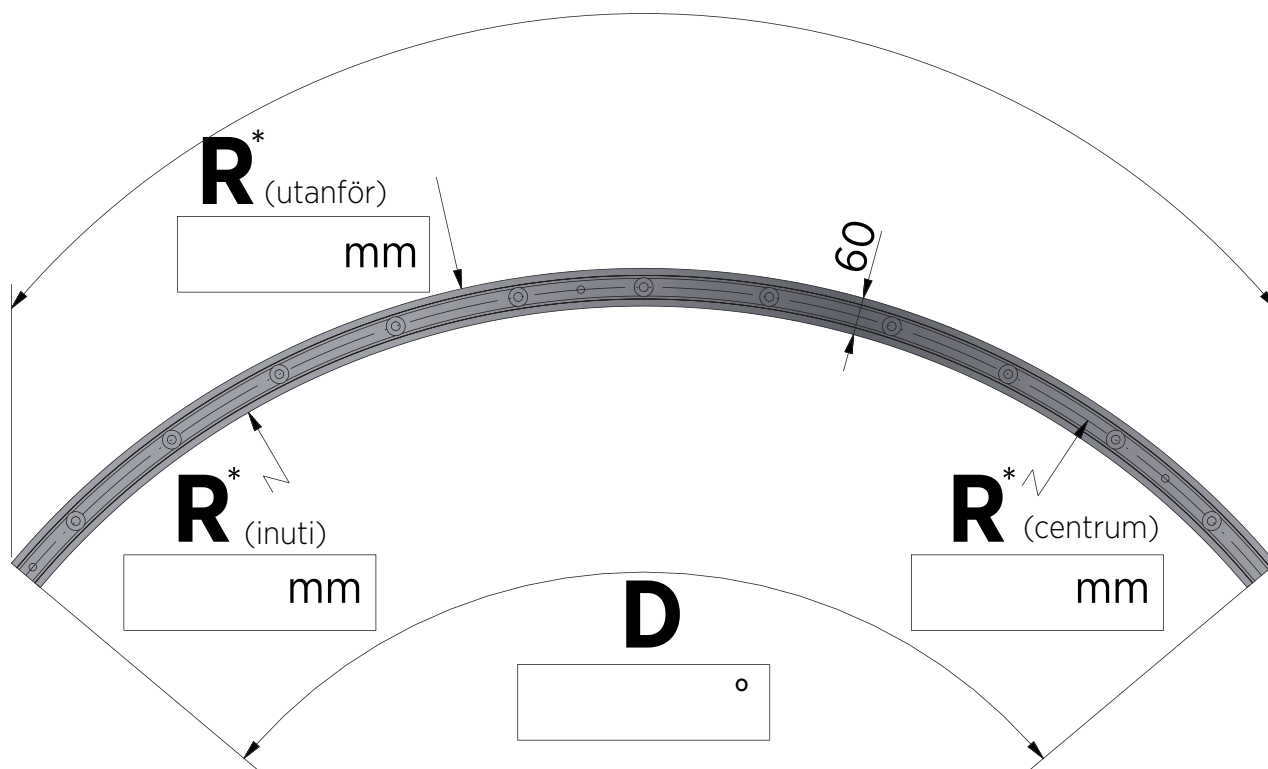

TL6020

YTBEHANDLINGAR

Nr.	BESKRIVNING	RAL
<input type="checkbox"/> 10	obehandlad	
<input type="checkbox"/> 13	RAL blank	
<input type="checkbox"/> 16	RAL matt strukturlack	
<input type="checkbox"/> 18	RAL matt	

L (max. 5000 mm)

mm

***R** min. 1500 mm, ± 20 mm tolerans