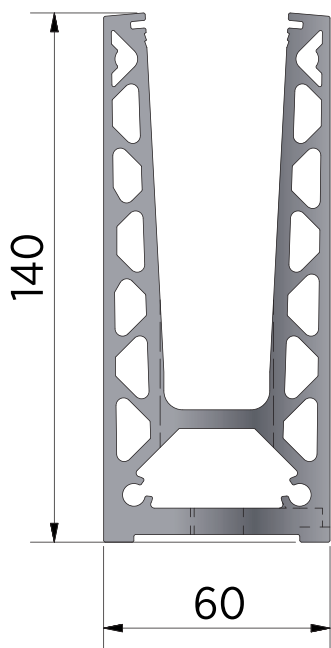

TL6020

YTBEHANDLINGAR

Nr.	BESKRIVNING	RAL
<input type="checkbox"/> 10	obehandlad	
<input type="checkbox"/> 13	RAL blank	
<input type="checkbox"/> 16	RAL matt strukturlack	
<input type="checkbox"/> 18	RAL matt	

L (max. 5000 mm)

mm

***R** min. 1500 mm, ± 20 mm tolerans