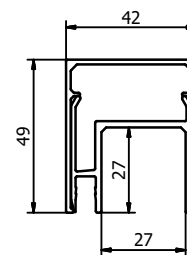

Modell 2102	Rå aluminium	Naturanodiserad	Valfri RAL-färg
Längd	Art.nr.	Art.nr.	Art.nr.
2500	18.2102.420.10	18.2102.420.11	18.2102.420.13/16/18
5000	18.2105.420.10	18.2105.420.11	18.2105.420.13/16/18