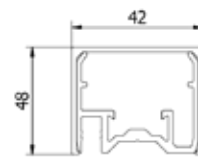

Modell 4102	Rå aluminium	Naturanodiserad	Valfri RAL-färg
Längd	Art.nr.	Art.nr.	Art.nr.
2500	18.4102.420.10	18.4102.420.11	18.4102.420.13/16/18
5000	18.4105.420.10	18.4105.420.11	18.4105.420.13/16/18