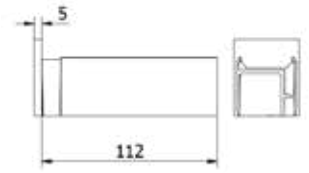

Modell 2305	Rå aluminium	Naturanodiserad	Valfri RAL-färg
	Art.nr.	Art.nr.	Art.nr.
	18.2305.420.10	18.2305.420.11	18.2305.420.13/16/18