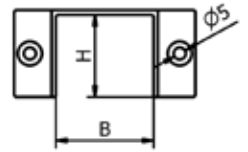

LAZORTRACK | LEDSTÅNG FÖR VÄGG - TILLBEHÖR

Lazortrack väggfäste till ledstång

| Förpackning: 2 styck

Modell 2220	Rå aluminium	Naturanodiserad	Valfri RAL-färg
Bredd x Höjd	Art.nr.	Art.nr.	Art.nr.
42 x 34	18.4220.420.10	18.4220.420.11	18.4220.420.13/16/18
50 x 38	18.4220.500.10	18.4220.500.11	18.4220.500.13/16/18