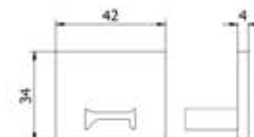

Modell 4300	Rå aluminium	Naturanodiserad	Valfri RAL-färg
	Art.nr.	Art.nr.	Art.nr.
	18.4300.420.10	18.4300.420.11	18.4300.420.13/16/18