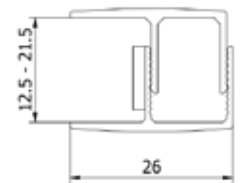

Modell 9000	Rå aluminium	Naturanodiserad	Valfri RAL-färg
	Art.nr.	Art.nr.	Art.nr.
	18.9000.120.10	18.9000.120.11	18.9000.120.13/16/18