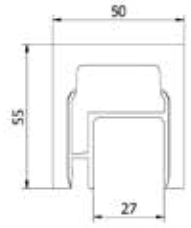

Lazortrack ledstång

- | Bredd: 55 mm
- | Höjd: 50 mm
- | Förpackning: 1 styck

Modell 2102	Ek
Längd	Art.nr.
2500	18.2102.500.72

Lazortrack ledstång hörn insida 90°

- | LED-list på insidan
- | Längd utsida 380 mm
- | 55 x 50 mm
- | Förpackning: 1 styck