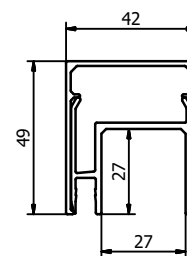

- | Bredd: 48 mm
- | Höjd: 42 mm
- | Inkl. ändlock, transformator, LED-list och kabel
- | Förmonterad för anslutningsledningar på plats
- | Kan användas både inomhus och utomhus
- | Förpackning: 1 styck