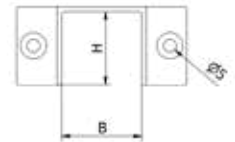

Modell 2220	Rå aluminium	Naturanodiserad	Valfri RAL-färg
	Art.nr.	Art.nr.	Art.nr.
	18.2220.420.10	18.2220.420.11	18.2220.420.13/16/18