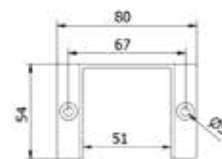

Modell 2220	Rå aluminium	Naturanodiserad	Valfri RAL-färg
	Art.nr.	Art.nr.	Art.nr.
	18.2220.500.10	18.2220.500.11	18.2220.500.13/16/18