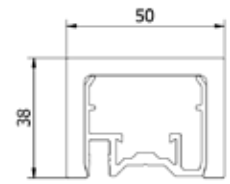

Modell 4102	Ek
Längd	Art.nr.
2500	18.4102.500.72