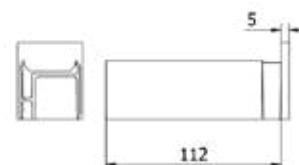

Modell 2300	Rå aluminium	Naturanodiserad	Valfri RAL-färg
	Art.nr.	Art.nr.	Art.nr.
	18.2300.420.10	18.2300.420.11	18.2300.420.13/16/18