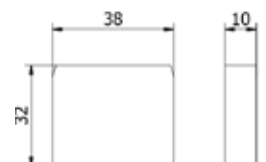

Modell 4300	Ek
	Art.nr.
	18.4300.500.72