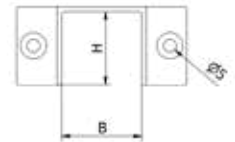

Model 2220	Onbehandeld	Aluminium naturel	In kleur
Art. nr.	Art. nr.	Art. nr.	Art. nr.
18.2220.420.10	18.2220.420.11	18.2220.420.13/16/18