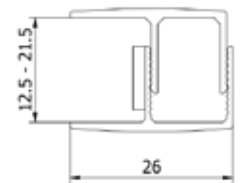

Model 9000	Onbehandeld	Aluminium naturel	In kleur
Art. nr.	Art. nr.	Art. nr.	Art. nr.
18.9000.120.10	18.9000.120.11	18.9000.120.13/16/18