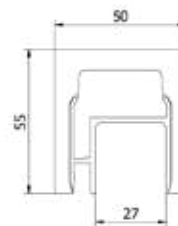

- | Breedte: 48 mm
- | Hoogte: 42 mm
- | Incl. einddoppen, transformator, LED lijst en kabel
- | Kant en klaar voor aansluitbekabeling door de opdrachtgever
- | Voor binnen- en buitentoepassingen
- | VE: 1 stuks

- | Breedte: 48 mm
- | Hoogte: 42 mm
- | Incl. leuningdrager, einddoppen, transformator, LED-lijst en kabel
- | Kant en klaar voor aansluitbekabeling door de opdrachtgever
- | Voor binnen- en buitentoeepassingen
- | VE: 1 stuks

Lazortrack wandaansluiting

| 48 x 42 mm
| VE: 2 stuks

Model 2220	Onbehandeld	Aluminium naturel	In kleur
Art. nr.	Art. nr.	Art. nr.	Art. nr.
18.2220.420.10	18.2220.420.11	18.2220.420.13/16/18	

LAZORTRACK | GLASHANDRAILING HOUT

Lazortrack handrailing

| Breedte: 55 mm
| Hoogte: 50 mm
| VE: 1 stuks

Model 2102	Eiken gelakt
Lengte	Art. nr.
2500	18.2102.500.72

Lazortrack handrailing hoek binnen 90°

| LED lijst ligt binnen
| Zijlengte buiten 380 mm
| 55 x 50 mm
| VE: 1 stuks