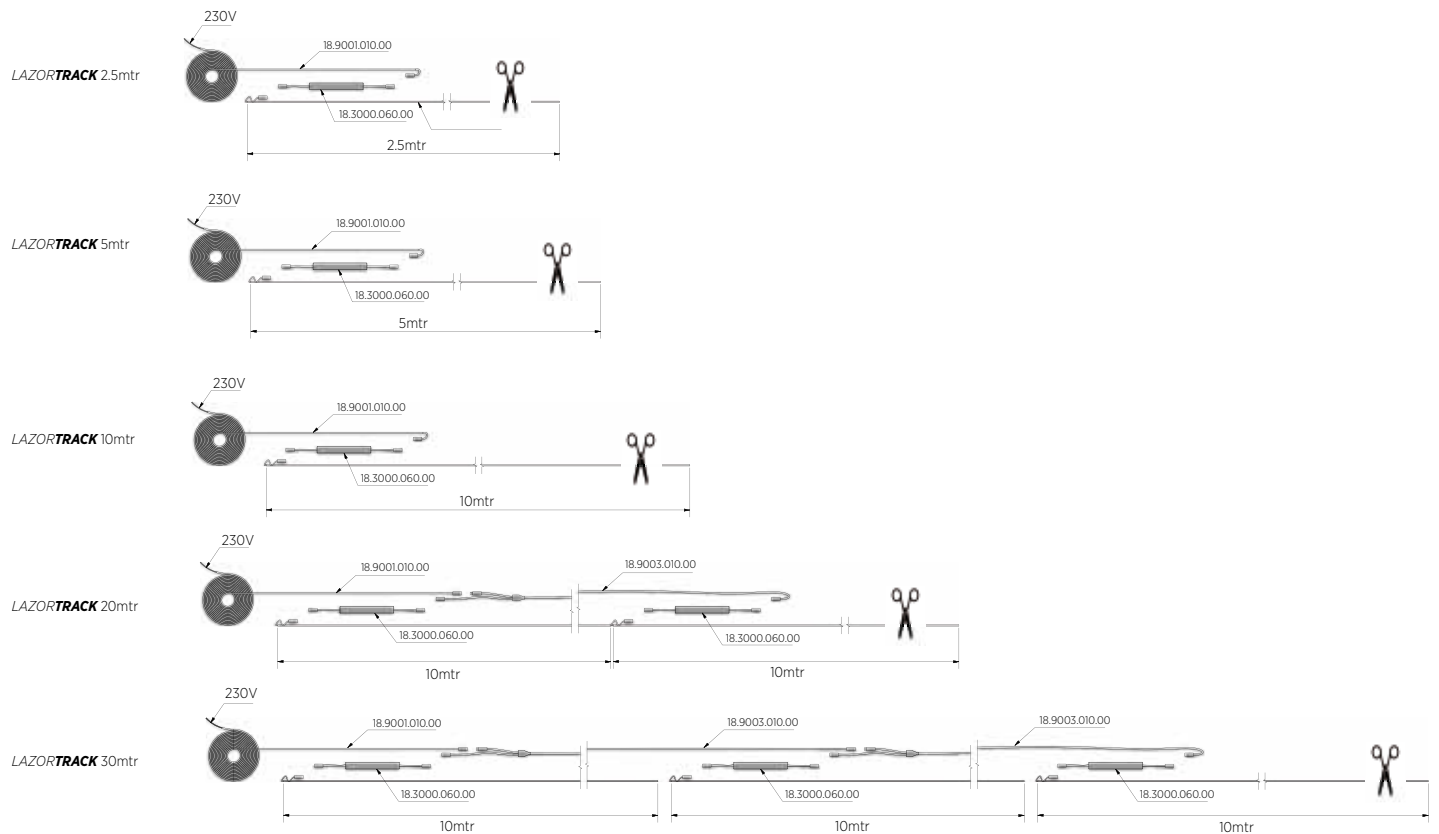

LAZORTRACK | LED OPTIES

Lazortrack siliconenafdichting

Heb je je Lazortrack ingekort?
Ook dat vormt geen probleem voor ons, gebruik gewoon deze
siliconenafdichting om het einde van je LED waterdicht te maken.

| VE: 1 stuks

Model 9002	
	Art. nr.
	18.9002.000.00

Lazortrack LED lijst verlengen: