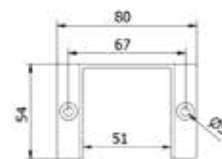

Model 2220	Onbehandeld	Aluminium naturel	In kleur
	Art. nr.	Art. nr.	Art. nr.
	18.2220.500.10	18.2220.500.11	18.2220.500.13/16/18