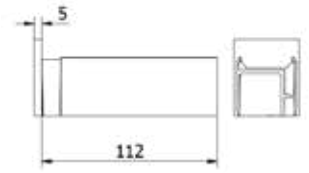

Model 2305	Onbehandeld	Aluminium naturel	In kleur
Art. nr.	Art. nr.	Art. nr.	Art. nr.
18.2305.420.10	18.2305.420.11	18.2305.420.13/16/18