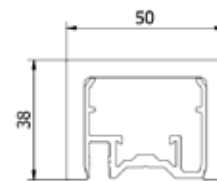

Model 4102	Eiken gelakt
Lengte	Art. nr.
2500	18.4102.500.72