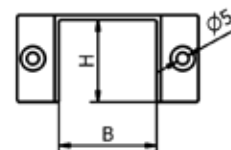

LAZORTRACK | WANDHANDRAILING OPTIES

Lazortrack wandaansluiting wandhandrailing

| VE: 2 stuks

Model 2220	Onbehandeld	Aluminium naturel	In kleur
breedte x hoogte	Art. nr.	Art. nr.	Art. nr.
42 x 34	18.4220.420.10	18.4220.420.11	18.4220.420.13/16/18
50 x 38	18.4220.500.10	18.4220.500.11	18.4220.500.13/16/18