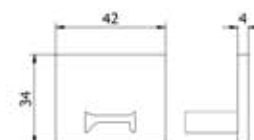

Model 4300	Onbehandeld	Aluminium naturel	In kleur
	Art. nr.	Art. nr.	Art. nr.
	18.4300.420.10	18.4300.420.11	18.4300.420.13/16/18