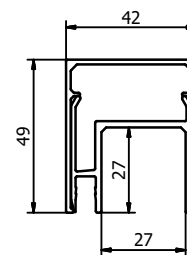

- | Breedte: 48 mm
- | Hoogte: 42 mm
- | Incl. leuningdrager, einddoppen, transformator, LED-lijst en kabel
- | Kant en klaar voor aansluitbekabeling door de opdrachtgever
- | Voor binnen- en buitentoeepassingen
- | VE: 1 stuks

	Eiken gelakt
Lengte	Art. nr.
2500	18.4002.500.72
5000	18.4005.500.72
10000	18.4010.500.72

LAZORTRACK | GLASHANDRAILING ALUMINIUM

Lazortrack handrailing

| Breedte: 48 mm
| Hoogte: 42 mm
| VE: 1 stuks

Model 2102	Onbehandeld	Aluminium naturel	In kleur
Lengte	Art. nr.	Art. nr.	Art. nr.
2500	18.2102.420.10	18.2102.420.11	18.2102.420.13/16/18
5000	18.2105.420.10	18.2105.420.11	18.2105.420.13/16/18