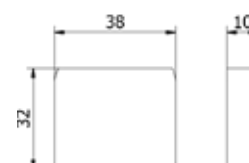

Model 4300	Eiken gelakt
	Art. nr.
	18.4300.500.72