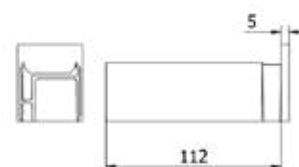

Model 2300	Onbehandeld	Aluminium naturel	In kleur
	Art. nr.	Art. nr.	Art. nr.
	18.2300.420.10	18.2300.420.11	18.2300.420.13/16/18