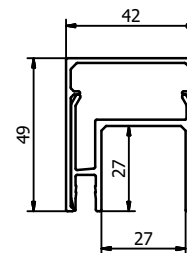

- | Breedte: 48 mm
- | Hoogte: 42 mm
- | Incl. einddoppen, transformator, LED lijst en kabel
- | Kant en klaar voor aansluitbekabeling door de opdrachtgever
- | Voor binnen- en buitentoepassingen
- | VE: 1 stuks