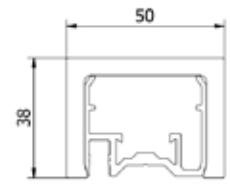

Model 4102	Eg
Længde	Varenr.
2500	18.4102.500.72