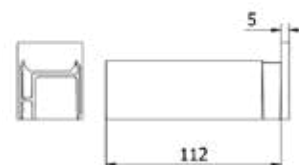

Model 2300	Rå aluminium	Naturanodiseret	RAL
	Varenr.	Varenr.	Varenr.
	18.2300.420.10	18.2300.420.11	18.2300.420.13/16/18