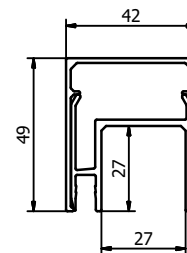

## Lazortrack aluminiums håndliste til glas, komplet sæt

- | Bredde: 48mm
- | Højde: 42mm
- | Inkl. endekapper, transformere, LED liste og færdig samlet kabel med udtag i den ene ende
- | Til anvendelse innen- og udendørs
- | Pakning: 1 stk.