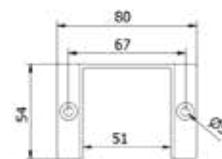

Model 2220	Rå aluminium	Naturanodiseret	RAL
	Varenr.	Varenr.	Varenr.
	18.2220.500.10	18.2220.500.11	18.2220.500.13/16/18