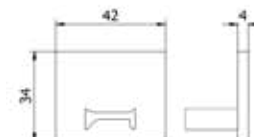

Model 4300	Rå aluminium	Naturanodiseret	RAL
	Varenr.	Varenr.	Varenr.
	18.4300.420.10	18.4300.420.11	18.4300.420.13/16/18