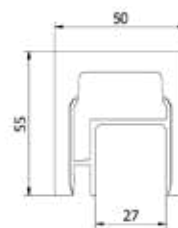

## Lazortrack håndliste i eg til væg, komplet sæt

- | Bredde: 55mm
- | Højde: 50mm
- | Inkl. endekapper, transformer, LED liste og færdig samlet kabel med udtag i den ene ende.
- | Pakning: 1 stk.

	Eg
Længde	Varenr.
2500	18.4002.500.72
5000	18.4005.500.72
10000	18.4010.500.72

## Lazortrack håndliste

| Bredde: 55 mm  
| Højde: 50 mm  
| Pakning: 1 stk.

Model 2102	Eg
Længde	Varenr.
2500	18.2102.500.72