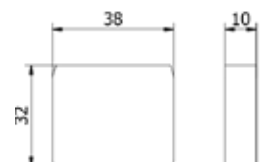

Model 4300	Eg
	Varenr.
	18.4300.500.72