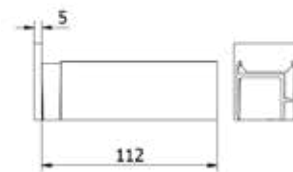

Model 2305	Rå aluminium	Naturanodiseret	RAL
Varenr.	Varenr.	Varenr.	Varenr.
18.2305.420.10	18.2305.420.11	18.2305.420.13/16/18