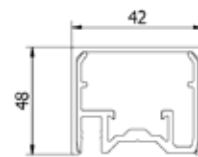

Model 4102	Rå aluminium	Naturanodiseret	RAL
Længde	Varenr.	Varenr.	Varenr.
2500	18.4102.420.10	18.4102.420.11	18.4102.420.13/16/18
5000	18.4105.420.10	18.4105.420.11	18.4105.420.13/16/18