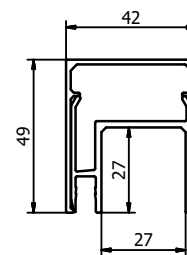

Model 2102	Rå aluminium	Naturanodiseret	RAL
Længde	Varenr.	Varenr.	Varenr.
2500	18.2102.420.10	18.2102.420.11	18.2102.420.13/16/18
5000	18.2105.420.10	18.2105.420.11	18.2105.420.13/16/18