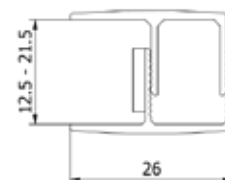

Model 9000	Rå aluminium	Naturanodiseret	RAL
Varenr.	Varenr.	Varenr.	Varenr.
18.9000.120.10	18.9000.120.11	18.9000.120.13/16/18