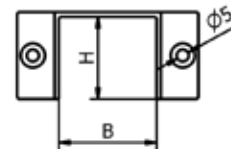

LAZORTRACK | TILBEHØR TIL VÆGHÅNDLISTE

Lazortrack vægforbinder til væghåndliste

| Pakning: 2 stk.