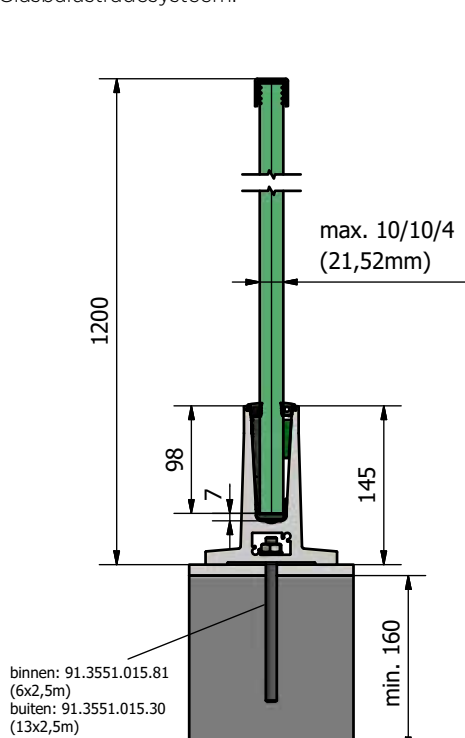

- | Fijnafstelling van glasplaten
- | Voor glasdiktes 12 - 21,52 mm
- | Uitlijning van max. 34 mm ten opzichte van de loodlijn
- | Let op de juiste glasdikte!

Lengte		2500 mm	5000 mm	25 m
Glasdikte	Wig-kleur	Art. nr.	Art. nr.	Art. nr.
12 mm	zwart	90.0502.112.00	90.0505.112.00	90.0525.112.00
6/6/2 (12,76 mm)	rood	90.0502.113.00	90.0505.113.00	90.0525.113.00
6/6/4 (13,52 mm)	grijs	90.0502.114.00	90.0505.114.00	90.0525.114.00
15 mm	geel	90.0502.115.00	90.0505.115.00	90.0525.115.00
8/8/2 (16,76 mm)	rood	90.0502.117.00	90.0505.117.00	90.0525.117.00
8/8/4 (17,52 mm)	groen	90.0502.118.00	90.0505.118.00	90.0525.118.00
19 mm	blauw	90.0502.119.00	90.0505.119.00	90.0525.119.00
10/10/2 (20,76 mm)	rood	90.0502.121.00	90.0505.121.00	90.0525.121.00
10/10/4 (21,52 mm)	groen	90.0502.122.00	90.0505.122.00	90.0525.122.00

Glasbalustradesysteem: