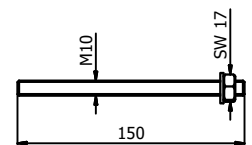

Model 3551	Staal verzinkt (binnen)	316 (buiten)
	Art. nr.	Art. nr.
	91.3551.015.81	91.3551.015.30