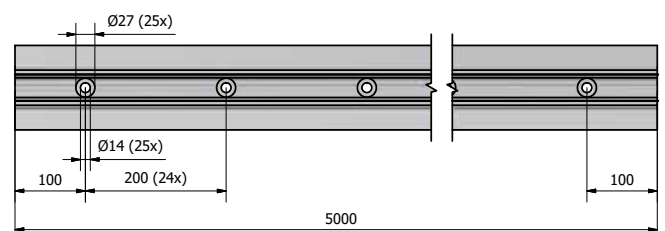

TL-4010

1.0kN Vloermontage en windscherm

Innovations connected.

Met het Profiel TL-4010 hebben we een profiel gecreëerd dat voor diverse doeleinden bruikbaar is. Het is niet alleen als glasbalustradesysteem, maar ook als windscherm of roomdivider te gebruiken. Bij een horizontale nuttige belasting van 1.0 kN/m zijn als valbeveiliging balustradehoogtes tot 1200 mm mogelijk. Bij het windscherm zonder valbeveiliging gaan we zelfs tot 1800 mm.

Het profiel is uiteraard zowel bij binnen als bij buitentoepassingen bruikbaar. Het is bestand tegen een lineaire belasting van 1.0 kN en is geschikt voor de glasopbouw veiligheidsglas van 2 x 8 mm gehard glas of veiligheidsglas van 2x10 mm gehard glas.

Belangrijke kenmerken

- | 1.0 kN bij 1500 mm bouwhoogte
- | Slanke, fraaie vormgeving en onderhoudsarm
- | ONLEVEL FLEXFIT glasmontagesysteem
- | Afwateringsopeningen
- | Top cover (als optie)
- | Voor glasdiktes 12 - 21,52 mm

**STATISCHE
BEREKENING**
conform **NEN2608**

Scheidingswand-beglazing: