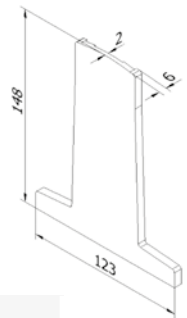

Model 4010	Raw	Aluminium naturel	In kleur
Toepassing	Art. nr.	Art. nr.	Art. nr.
links/rechts	10.4010.490.10	10.4010.490.11	10.4010.490.13/16/18