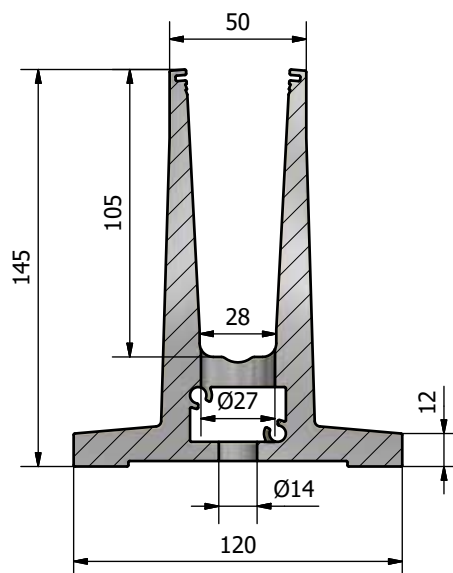

TL-4010

1.0kN Vloermontage en windscherm

Innovations connected.

Met het Profiel TL-4010 hebben we een profiel gecreëerd dat voor diverse doeleinden bruikbaar is. Het is niet alleen als glasbalustradesysteem, maar ook als windscherm of roomdivider te gebruiken. Bij een horizontale nuttige belasting van 1.0 kN/m zijn als valbeveiliging balustradehoogtes tot 1200 mm mogelijk. Bij het windscherm zonder valbeveiliging gaan we zelfs tot 1800 mm.

Het profiel is uiteraard zowel bij binnen als bij buitentoepassingen bruikbaar. Het is bestand tegen een lineaire belasting van 1.0 kN en is geschikt voor de glasopbouw veiligheidsglas van 2 x 8 mm gehard glas of veiligheidsglas van 2x10 mm gehard glas.

Belangrijke kenmerken

- | 1.0 kN bij 1500 mm bouwhoogte
- | Slanke, fraaie vormgeving en onderhoudsarm
- | ONLEVEL FLEXFIT glasmontagesysteem
- | Afwateringsopeningen
- | Top cover (als optie)
- | Voor glasdiktes 12 - 21,52 mm

**STATISCHE
BEREKENING**
conform **NEN2608**

Scheidingswand-beglazing: