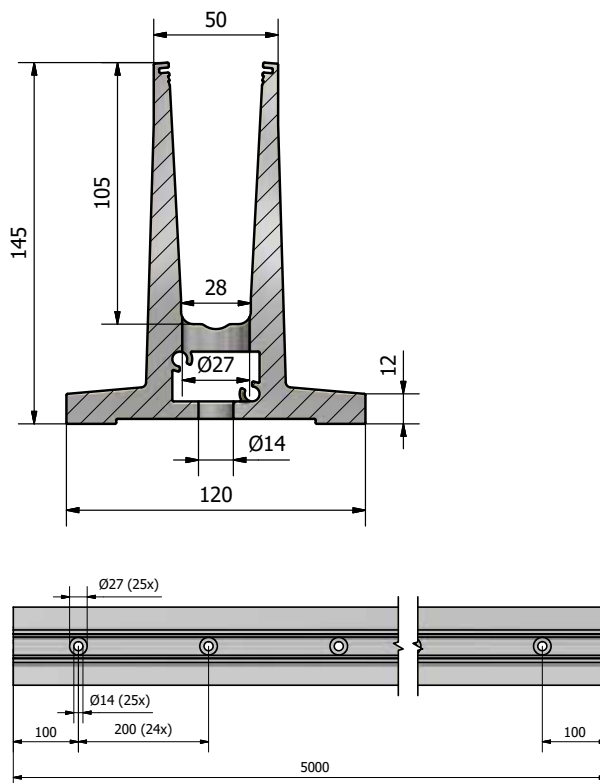

- | Fijnafstelling van glasplaten
- | Voor glasdiktes 12 - 21,52 mm
- | Uitlijning van max. 34 mm ten opzichte van de loodlijn
- | Let op de juiste glasdikte!

Lengte		2500 mm	5000 mm	25 m
Glasdikte	Wig-kleur	Art. nr.	Art. nr.	Art. nr.
12 mm	zwart	90.0502.112.00	90.0505.112.00	90.0525.112.00
6/6/2 (12,76 mm)	rood	90.0502.113.00	90.0505.113.00	90.0525.113.00
6/6/4 (13,52 mm)	grijs	90.0502.114.00	90.0505.114.00	90.0525.114.00
15 mm	geel	90.0502.115.00	90.0505.115.00	90.0525.115.00
8/8/2 (16,76 mm)	rood	90.0502.117.00	90.0505.117.00	90.0525.117.00
8/8/4 (17,52 mm)	groen	90.0502.118.00	90.0505.118.00	90.0525.118.00
19 mm	blauw	90.0502.119.00	90.0505.119.00	90.0525.119.00
10/10/2 (20,76 mm)	rood	90.0502.121.00	90.0505.121.00	90.0525.121.00
10/10/4 (21,52 mm)	groen	90.0502.122.00	90.0505.122.00	90.0525.122.00

Glasbalustradesysteem: