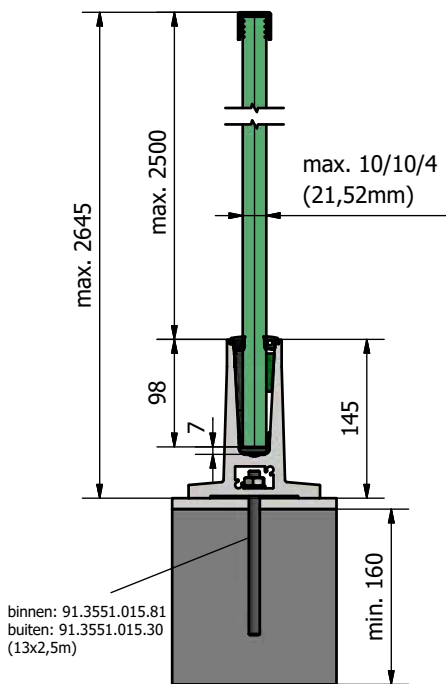

TL-4010

1.0kN Vloermontage en windscherm

Innovations connected.

Met het Profiel TL-4010 hebben we een profiel gecreëerd dat voor diverse doeleinden bruikbaar is. Het is niet alleen als glasbalustradesysteem, maar ook als windscherm of roomdivider te gebruiken. Bij een horizontale nuttige belasting van 1.0 kN/m zijn als valbeveiliging balustradehoogtes tot 1200 mm mogelijk. Bij het windscherm zonder valbeveiliging gaan we zelfs tot 1800 mm.

Het profiel is uiteraard zowel bij binnen als bij buitentoepassingen bruikbaar. Het is bestand tegen een lineaire belasting van 1.0 kN en is geschikt voor de glasopbouw veiligheidsglas van 2 x 8 mm gehard glas of veiligheidsglas van 2x10 mm gehard glas.

Belangrijke kenmerken

- | 1.0 kN bij 1500 mm bouwhoogte
- | Slanke, fraaie vormgeving en onderhoudsarm
- | ONLEVEL FLEXFIT glasmontagesysteem
- | Afwateringsopeningen
- | Top cover (als optie)
- | Voor glasdiktes 12 - 21,52 mm

**STATISCHE
BEREKENING**
conform **NEN2608**

Scheidingswand-beglazing: