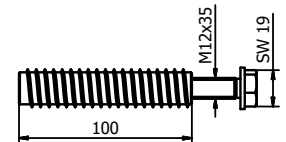

- | Oppervlakte binnentoepassing: staal verzinkt (binnen)
- | Benodigd aantal per 5000 mm: 25 stuks
- | M12
- | VE: 25 stuks