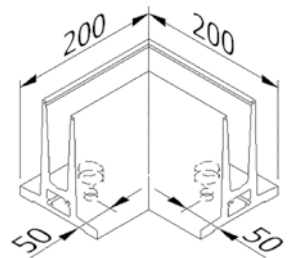

## Glasprofiel

| Buitentoepassing  
| Hoogte: 145 mm  
| Breedte: 120 mm  
| VE: 1 stuks

Model 4010	Raw	Aluminium naturel	In kleur
Lengte	Art. nr.	Art. nr.	Art. nr.
5000	10.4010.005.10	10.4010.005.11	10.4010.005.13/16/18

## Binnenhoek / buitenhoek 90°

| Zijlengte binnen 80 mm  
| Zijlengte buiten 200 mm  
| VE: 1 stuks

Model 4010	Raw	Aluminium naturel	In kleur
Lengte	Art. nr.	Art. nr.	Art. nr.
5000	10.4010.390.10	10.4010.390.11	10.4010.390.13/16/18