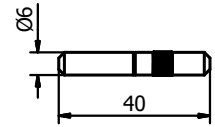

- | Lengte 40 mm
- | Diameter $\varnothing$ 6 mm
- | VE: 8 stuks