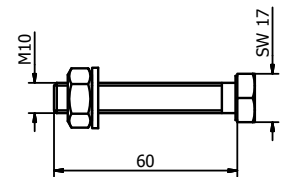

## Glasprofiel

| Buitentoepassing  
| Hoogte: 145 mm  
| Breedte: 120 mm  
| VE: 1 stuks

Model 4010	Raw	Aluminium naturel	In kleur
Lengte	Art. nr.	Art. nr.	Art. nr.
5000	10.4010.005.10	10.4010.005.11	10.4010.005.13/16/18

## Montageset op staal

- | Oppervlakte binnentoepassing: staal verzinkt (binnen)
- | Oppervlakte buitentoepassing: 316 (buiten)
- | Benodigd aantal per 5000 mm: 13 stuks
- | M10 x 60 mm
- | VE: 13 stuks