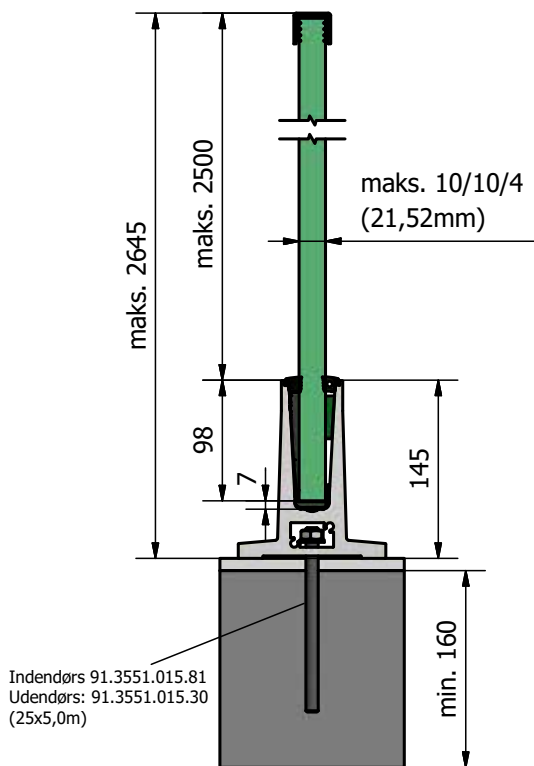

Model 4010

1,5 KN TOPMONTAGE OG VINDAFSKÆRMING

- | Slankt og elegant design
- | Minimal vedligeholdelse
- | 1,5 kN for en totalhøjde på 1297 mm
- | Egner sig godt til vindskærm
- | Kosteffektivt - større afstand mellem borehullerne
- | Til glastykkelser fra 12 - 21,52 mm

TL-4010

1,5 kN Topmontage og vindafskærmning

Innovationer mødes.

Med profilet TL-4010 har vi skabt et produkt, som passer de mest forskellige brugsområder. Den egner sig ikke bare som glasværns-system, men også som vindskærm og rumdeler. En testet belastning på 1,5 kN/m, muliggør en højde op til 1545 mm på glasværn, der fungerer som faldsikring. Som vindskærm uden faldsikring er en højde op til 2645 mm mulig.

TL-4010 profilet er velegnet både til indendørs og udendørs brug. Det modstår en lineær belastning på 1,5 kN.

Væsentlige egenskaber

- | Slankt og elegant design
- | Minimal vedligeholdelse
- | 1,5 kN for en totalhøjde på 1297 mm
- | ONLEVEL FLEXFIT glasmontage - og justéringssystem
- | Drænhuller
- | TOPCOVER afdækning (tilvalg)
- | Til glastykkelser fra 12 - 21,52 mm

Rumdeler af glas:

Kosteffektivt - større afstand
mellem borehullerne

Egner sig
godt til vindskærm

Høj stabilitet

Topmontage

TL-4010 | 1,5 KN TOPMONTAGE

Glasprofil

| Højde: 145 mm
| Bredde: 120 mm
| Pakning: 1 stk.