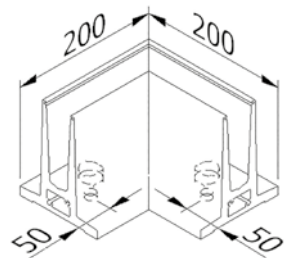

Model 4010	Rå aluminium	Naturanodiseret	Valgfri RAL farve
Længde	Art.nr.	Art.nr.	Art.nr.
5000 mm	10.4010.390.10	10.4010.390.11	10.4010.390.13/16/18