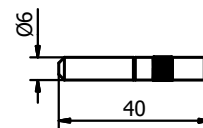

- | Længde: 40 mm
- | Diameter: Ø 6 mm
- | Rustfrit stål V4A til indendørs og udendørs
- | Pakning: 8 stk.