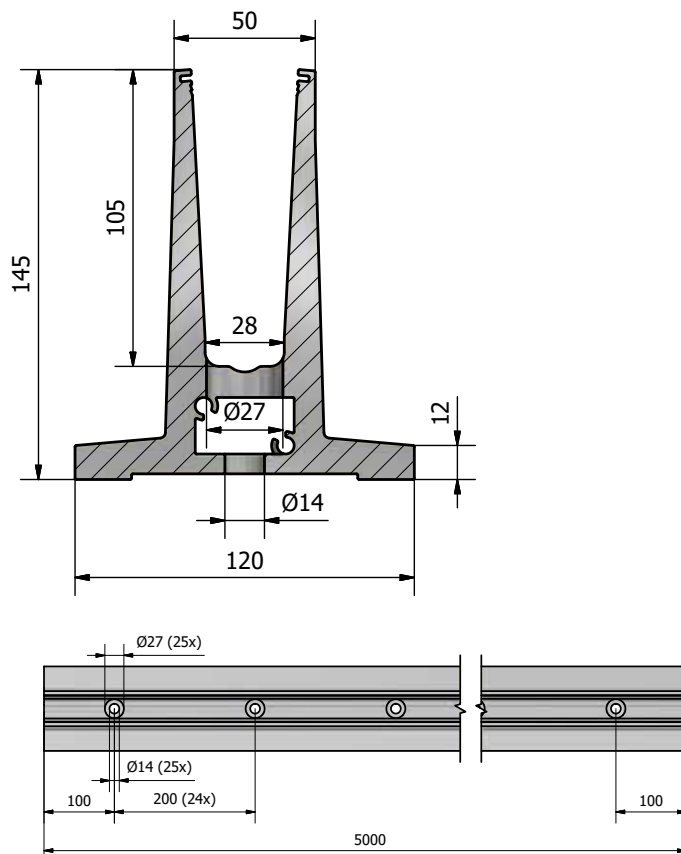

Model 4010

1,5 KN TOPMONTAGE OG VINDAFSKÆRMING

- | Slankt og elegant design
- | Minimal vedligeholdelse
- | 1,5 kN for en totalhøjde på 1297 mm
- | Egner sig godt til vindskærm
- | Kosteffektivt - større afstand mellem borehullerne
- | Til glastykkelser fra 12 - 21,52 mm

TL-4010

1,5 kN Topmontage og vindafskærmning

Innovationer mødes.

Med profilet TL-4010 har vi skabt et produkt, som passer de mest forskellige brugsområder. Den egner sig ikke bare som glasværns-system, men også som vindskærm og rumdeler. En testet belastning på 1,5 kN/m, muliggør en højde op til 1545 mm på glasværn, der fungerer som faldsikring. Som vindskærm uden faldsikring er en højde op til 2645 mm mulig.

TL-4010 profilet er velegnet både til indendørs og udendørs brug. Det modstår en lineær belastning på 1,5 kN.

Væsentlige egenskaber

- | Slankt og elegant design
- | Minimal vedligeholdelse
- | 1,5 kN for en totalhøjde på 1297 mm
- | ONLEVEL FLEXFIT glasmontage - og justéringssystem
- | Drænhuller
- | TOPCOVER afdækning (tilvalg)
- | Til glastykkelser fra 12 - 21,52 mm

Rumdeler af glas:

Kosteffektivt - større afstand
mellem borehullerne

Egner sig
godt til vindskærm

Høj stabilitet

Topmontage

TL-4010 | 1,5 KN TOPMONTAGE

Glasprofil

| Højde: 145 mm
| Bredde: 120 mm
| Pakning: 1 stk.