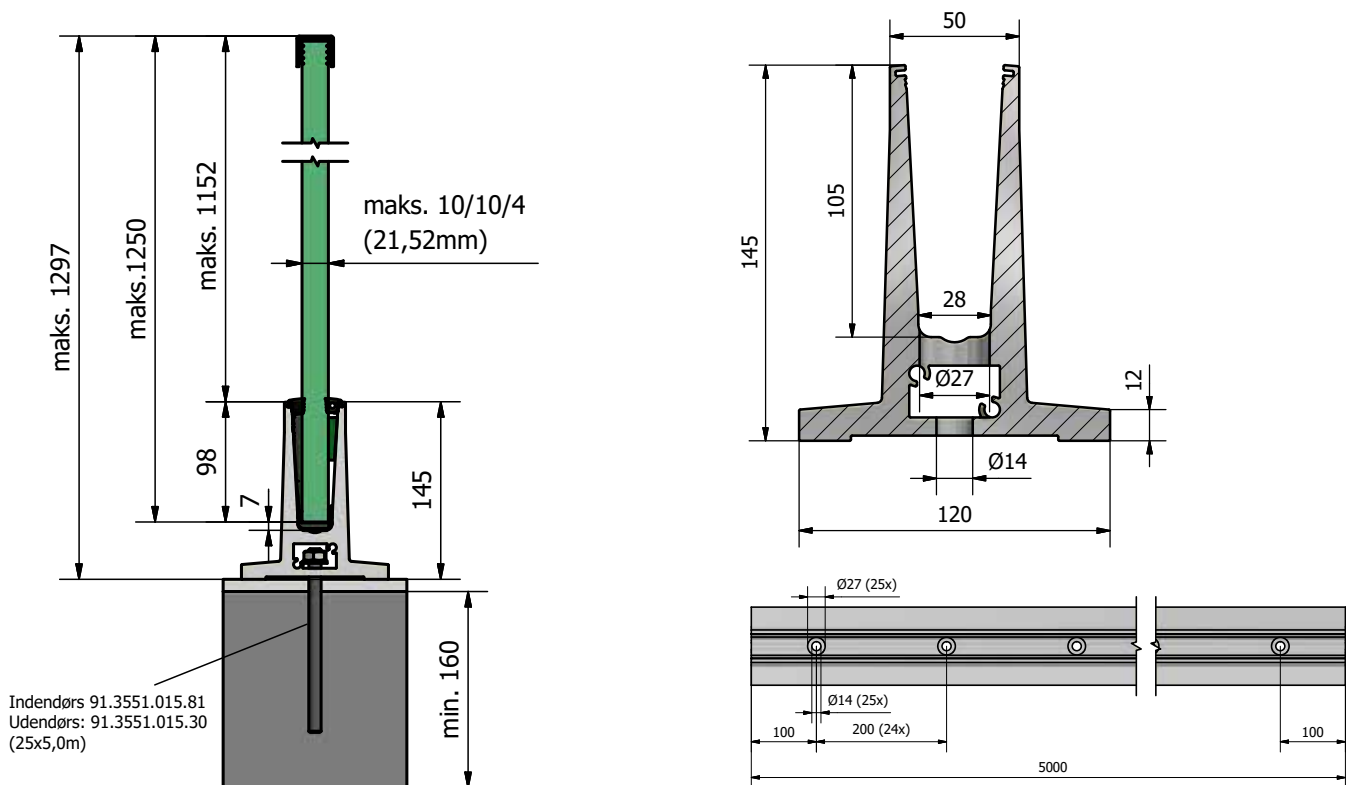

- | Montagesæt med finjustering af glasset
- | Til glastykkelser mellem 12 -21,52 mm
- | Mulighed for op til 34 mm glasjustering
- | OBS: Vælg montagesæt til den korrekte glastykkelse!

Længde		2500 mm	5000 mm	25 meter
Glastykkelse	Kilefarve	Varenr.	Varenr.	Varenr.
12 mm	Sort	90.0502.112.00	90.0505.112.00	90.0525.112.00
6/6/2 (12,76 mm)	Rød	90.0502.113.00	90.0505.113.00	90.0525.113.00
6/6/4 (13,52 mm)	Grå	90.0502.114.00	90.0505.114.00	90.0525.114.00
15 mm	Gul	90.0502.115.00	90.0505.115.00	90.0525.115.00
8/8/2 (16,76 mm)	Rød	90.0502.117.00	90.0505.117.00	90.0525.117.00
8/8/4 (17,52 mm)	Grøn	90.0502.118.00	90.0505.118.00	90.0525.118.00
19 mm	Blå	90.0502.119.00	90.0505.119.00	90.0525.119.00
10/10/2 (20,76 mm)	Rød	90.0502.121.00	90.0505.121.00	90.0525.121.00
10/10/4 (21,52 mm)	Grøn	90.0502.122.00	90.0505.122.00	90.0525.122.00

Glasværn: