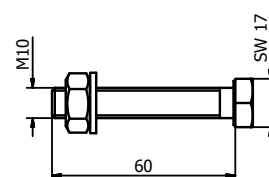

Model 4010	Galvaniseret stål	Rustfrit stål V4A
Varenr.		Varenr.
91.4010.060.81		91.4010.060.30