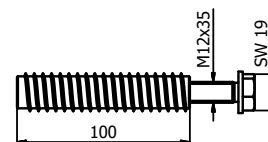

TL-4010 | 1,5 KN TOPMONTAGE

Forbinderstift

- | Længde: 40 mm
- | Diameter: Ø 6 mm
- | Rustfrit stål V4A til indendørs og udendørs
- | Pakning: 8 stk.

Model 7001	Rustfrit stål V4A
Art.nr.	
90.7001.640.31	

Montageanker sæt til stål

- | Til indendørs brug: Galvaniseret stål
- | Til udendørs brug: Rustfrit stål V4A
- | Antal pr. 5000 mm: 13 stk.
- | M10 x 60 mm
- | Pakning: 13 stk.

Model 4010	Galvaniseret stål	Rustfrit stål V4A
Varenr.		Varenr.
91.4010.060.81		91.4010.060.30

Montageanker sæt til træ

- | Til indendørs brug: Galvaniseret stål
- | Antal pr. 5000 mm: 25 stk.
- | M12 gevind
- | Pakning: 25 stk.

Model 4010	Galvaniseret stål
Varenr.	
91.4010.800.81