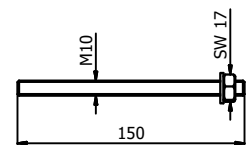

Model 3551	Galvaniseret stål	Rustfrit stål V4A
	Art.nr.	Art.nr.
	91.3551.015.81	91.3551.015.30