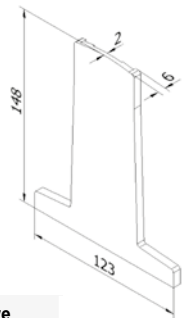

Model 4010	Rå aluminium	Naturanodiseret	Valgfri RAL farve
Brugsområde	Art.nr.	Art.nr.	Art.nr.
Venstre/højre	10.4010.490.10	10.4010.490.11	10.4010.490.13/16/18