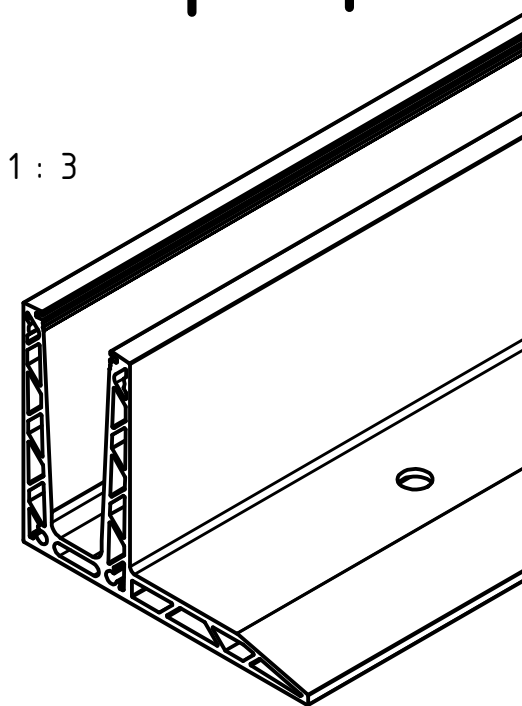

1 : 3

Zeichner IOL	Datum 10.12.2019	Revision	Bemerkung
		Beschreibung Glas Profil TL-3020, L=2500mm Aluminium natur eloxiert	
		Artikel Nummer 10302000211	Größe A4