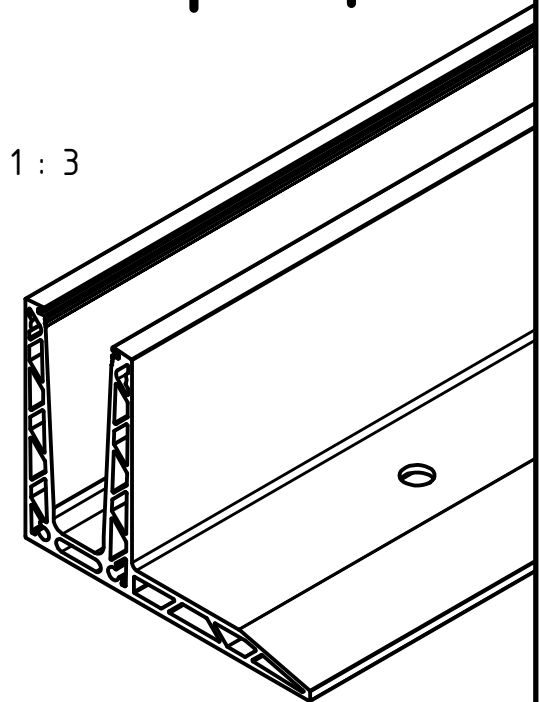

1 : 3

getekend door IOL	Datum 10.12.2019	Revisie	Opmerking
ONLEVE		Beschrijving Glas profiel TL-3020, L=2500mm aluminium naturel geanodiseerd	
		Artikel nummer 10302000211	Afmeting A4