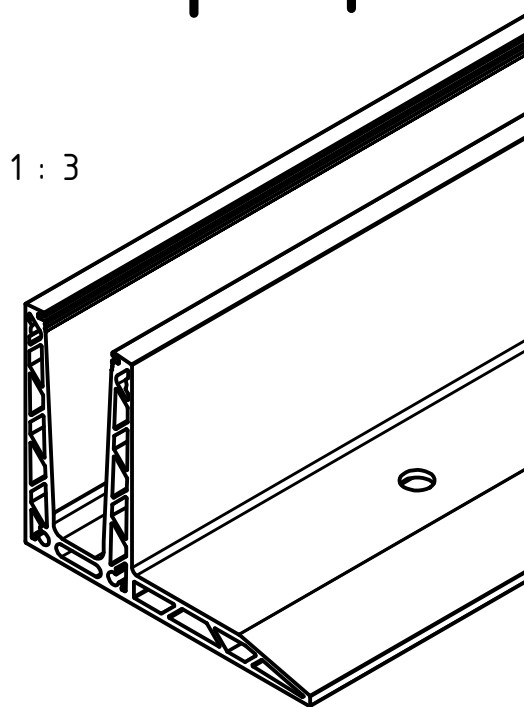

1 : 3

Dessinée par IOL	Date 10.12.2019	Révision	Remarque
		Description Profilé pour verre TL-3020, L=2500mm aluminium anodisé naturel	
		Numéro d'objet 10302000211	Dimension A4