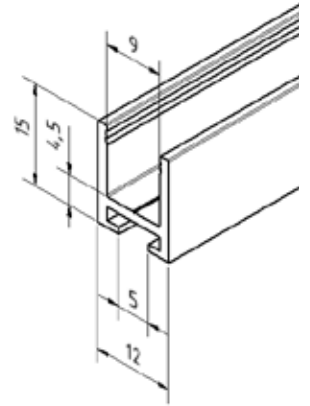

## U-Profil 15 x 12 x 15 mm

- | 15 x 12 x 15 mm
- | Dicke: 1,5 mm
- | Glasdicke max. 6,76 mm
- | Länge: 5000 mm; (Oberfläche **.17**: 3500 mm)
- | Material: Aluminium
- | VE: 1 Stück
- | Unser Befestigungsvorschlag:  
Duopower 6 mm x 50 mm mit Senkkopfschraube
- | Passende Endkappe: 20.9215.121.41
- | Passender Verbinder: 20.9315.121.41