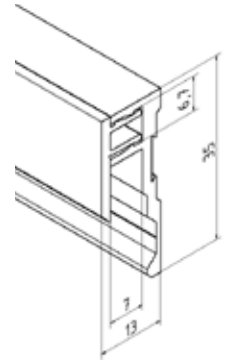

## Spiegelprofil oben und unten 35 x 13 x 20 mm

- | 35 x 13 x 20 mm
- | Für Glasdicke 6 mm
- | Länge: 5000 mm (Oberfläche .17: 3500 mm)
- | Total leicht zu montierendes Spiegelprofil zum einclippen, der Spiegel wird einfach von vorne eingestellt und dann mit dem Abdeckprofil fixiert, mit Bohrführung im Profil, Korrosionsbeständig und daher zum Einsatz in Badezimmer und Küche geeignet
- | VE: 1 Paar