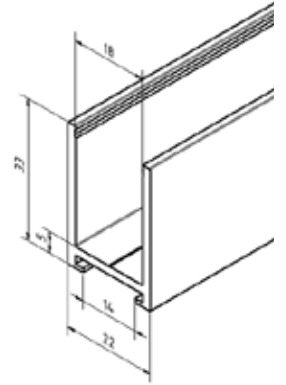

Modell 1533		
Oberfläche	Länge	Art. Nr.
unbehandelt	5000 mm	20.1533.222.10
natur eloxiert	5000 mm	20.1533.222.11
edelstahleffekt	5000 mm	20.1533.222.12
schwarz eloxiert	5000 mm	20.1533.222.15
glanz eloxiert	3500 mm	20.1333.222.17