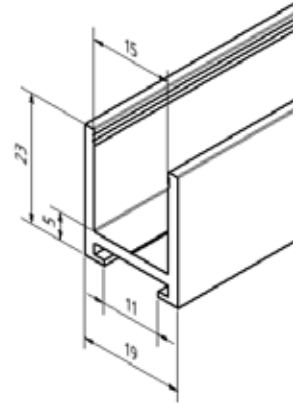

Modell 1523		
Oberfläche	Länge	Art. Nr.
unbehandelt	5000 mm	20.1523.192.10
natur eloxiert	5000 mm	20.1523.192.11
edelstahleffekt	5000 mm	20.1523.192.12
schwarz eloxiert	5000 mm	20.1523.192.15
glanz eloxiert	3500 mm	20.1323.192.17