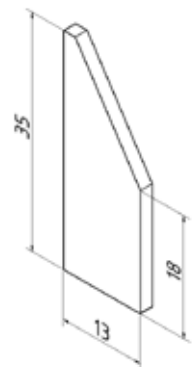

Modell 2106	
Oberfläche	Art. Nr.
Kunststoff grau	20.9005.006.47