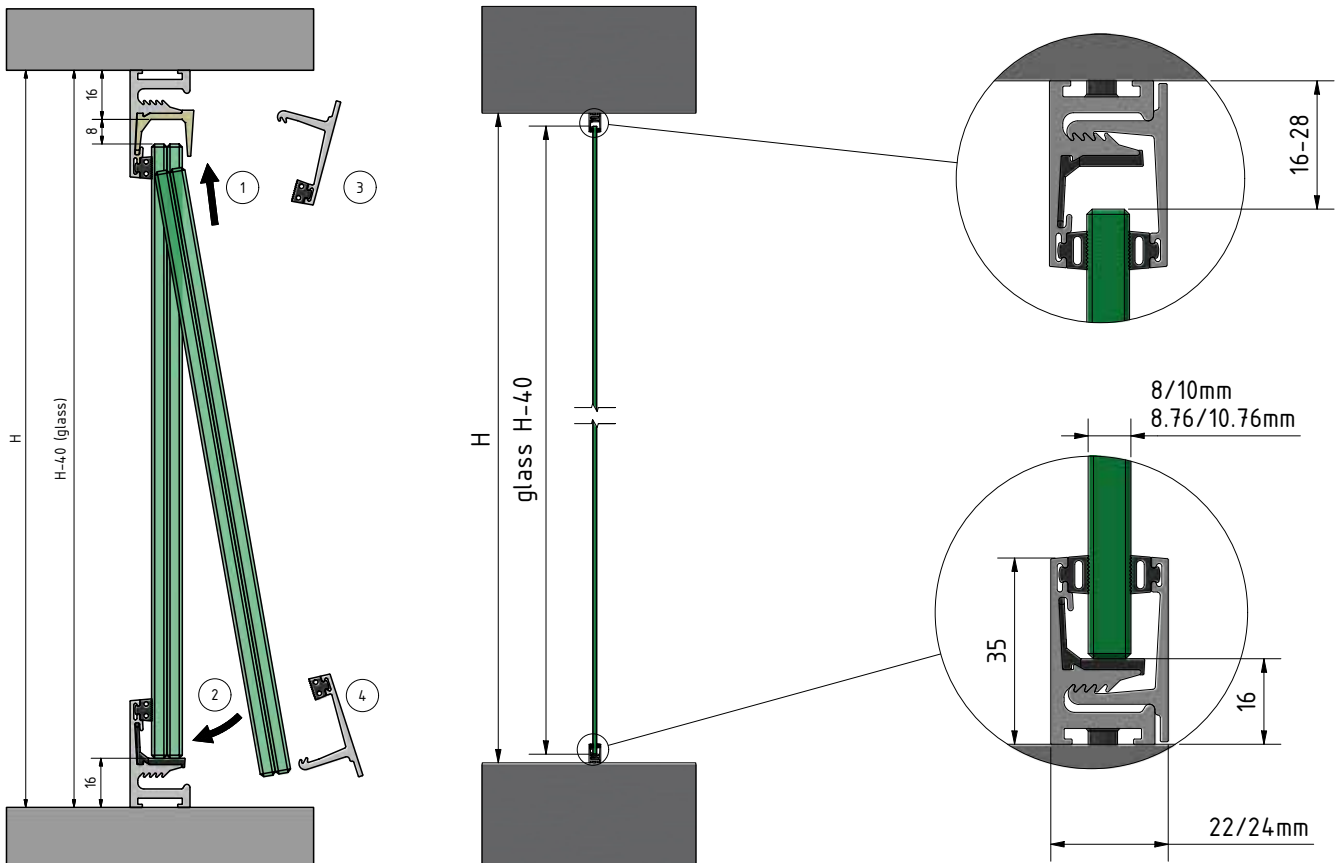

STARTRACK

Klemmschiene für Ganzglasanlagen und Trennwände

Der Weltraum - unendliche Weiten.

Wir schreiben das Jahr 2020. Das sind die Abenteuer von ONLEVEL, das mit seiner Mannschaft unterwegs ist, um neue Ideen zu verwirklichen, neue Produkte und Systeme. Viele Lichtjahre vom konservativen Gedankengut entfernt, dringt ONLEVEL dabei in Galaxien vor, die nie ein Mensch zuvor gesehen hat. Eine leichtere und schnellere Montage gibt es nicht und dabei unerreichbar sicher.

Warum ist **STARTRACK** nicht nur einmalig sondern auch am schnellsten und am schönsten?

- Einmalig: Das erste komplett vormontierte Trennwandsystem für Glas. Reduziert den Montageaufwand enorm!
- Zweimalig: Integrierte Glasbefestigung für Glasdicken von 8 - 10,76 mm. Ein vormontiertes Gummi für alle Glasdicken!
- Dreimalig: Integrierte Dichtungen anstatt der Verwendung von Silikon - kein aufwendiges Einziehen von Dichtgummis mehr!
- Viermalig: Sieht super aus - minimalistische, fast unsichtbare Glashaltegummis.

Wesentliche Merkmale

- | Boden-, Decken- und Wandmontage
- | Raumhohe Verglasung
- | Komplett vormontiertes Trennwandsystem für Glas
- | Fast unsichtbare Glashaltegummis
- | Scheibenhöhen bis 3000 mm
- | Verhältnis der Scheibenhöhe zur Breite 3:1
- | Nicht im Außenbereich anwenden
- | Keine Absturzsicherung
- | Montage mit EGS-Glas 8/10mm und VSG-Glas 8,76 und 10,76 mm möglich