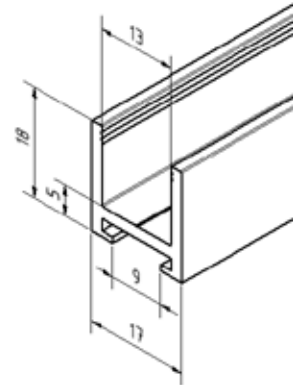

Modell 1518		
Oberfläche	Länge	Art. Nr.
unbehandelt	5000 mm	20.1518.172.10
natur eloxiert	5000 mm	20.1518.172.11
edelstahleffekt	5000 mm	20.1518.172.12
schwarz eloxiert	5000 mm	20.1518.172.15
glanz eloxiert	3500 mm	20.1318.172.17