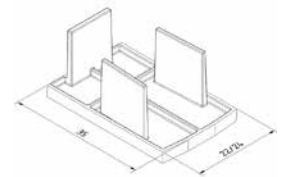

Modell 9001	Kunststoff grau	Kunststoff schwarz
Glasdicke	Art. Nr.	Art. Nr.
8/8,76 mm	20.9001.008.47	20.9001.008.41
10/10,76 mm	20.9001.010.47	20.9001.010.41