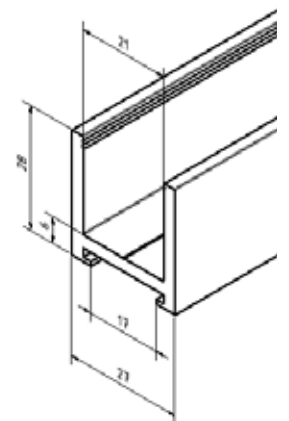

Modell 1528		
Oberfläche	Länge	Art. Nr.
unbehandelt	5000 mm	20.1528.273.10
natur eloxiert	5000 mm	20.1528.273.11
edelstahleffekt	5000 mm	20.1528.273.12