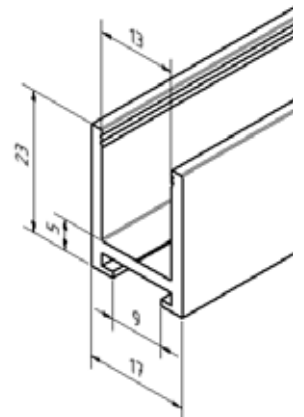

Modell 1523		
Oberfläche	Länge	Art. Nr.
unbehandelt	5000 mm	20.1523.172.10
natur eloxiert	5000 mm	20.1523.172.11
edelstahleffekt	5000 mm	20.1523.172.12
schwarz eloxiert	5000 mm	20.1523.172.15
glanz eloxiert	3500 mm	20.1323.172.17