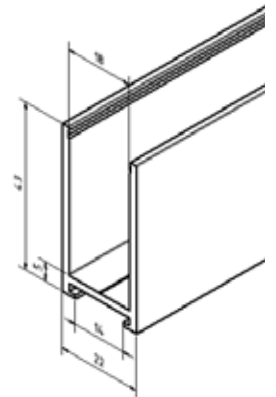

Modell 1543		
Oberfläche	Länge	Art. Nr.
unbehandelt	5000 mm	20.1543.222.10
natur eloxiert	5000 mm	20.1543.222.11
edelstahleffekt	5000 mm	20.1543.222.12
schwarz eloxiert	5000 mm	20.1543.222.15
glanz eloxiert	3500 mm	20.1343.222.17