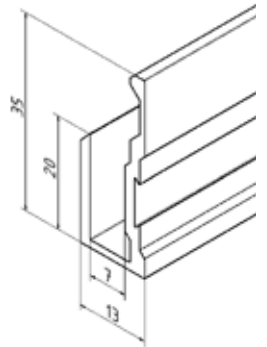

## Spiegelprofil oben und unten 35 x 13 x 20 mm

- | 35 x 13 x 20 mm
- | Für Glasdicke 6 mm
- | Länge: 5000 mm (Oberfläche .17: 3500 mm)
- | Total leicht zu montierendes Spiegelprofil zum einclippen, der Spiegel wird einfach von vorne eingestellt und dann mit dem Abdeckprofil fixiert, mit Bohrführung im Profil, Korrosionsbeständig und daher zum Einsatz in Badezimmer und Küche geeignet
- | VE: 1 Paar

## Spiegelprofil unten 35 x 13 x 20 mm

- | 35 x 13 x 20 mm
- | Für Glasdicke 6 mm, Spiegelmaß = Einbauhöhe - 24mm Länge: 5000 mm (Oberfläche .17: 3500 mm)
- | Total leicht zu montierendes Spiegelprofil mit Bohrführung im Profil, Korrosionsbeständig und daher zum Einsatz in Badezimmer und Küche geeignet
- | VE: 1 Stück