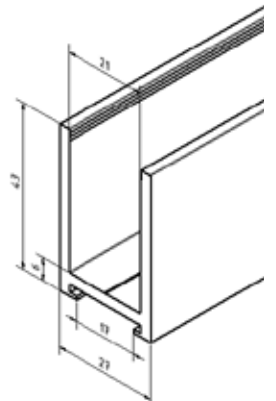

Modell 1543		
Oberfläche	Länge	Art. Nr.
unbehandelt	5000 mm	20.1543.273.10
natur eloxiert	5000 mm	20.1543.273.11
edelstahleffekt	5000 mm	20.1343.273.12