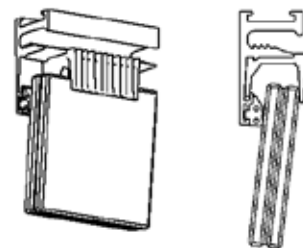

Modell 9004		Kunststoff schwarz
Glasdicke	Art. Nr.	
8/8,76 mm	20.9004.008.41	
10/10,76 mm	20.9004.010.41