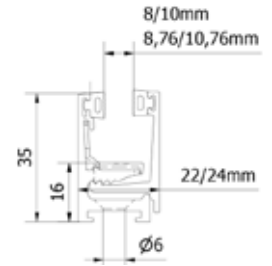

## Spiegelprofil unten 35 x 13 x 20 mm

- | 35 x 13 x 20 mm
- | Für Glasdicke 6 mm, Spiegelmaß = Einbauhöhe - 24mm Länge: 5000 mm (Oberfläche .17: 3500 mm)
- | Total leicht zu montierendes Spiegelprofil mit Bohrführung im Profil, Korrosionsbeständig und daher zum Einsatz in Badezimmer und Küche geeignet
- | VE: 1 Stück

*STARTRACK*

Integrierte  
Glasbefestigungsgummis für  
Glasdicken von 8 - 10,76 mm

Glasdicke ist einstellbar

Einfaches Einstecken des  
Blendenprofils

Fast unsichtbare  
Glashaltegummis

## Startrack Glas-Profil

| Inkl. vormontierten Glas-Gummi-Profilen  
 | Glasscheiben-Fixierungsteilen  
 | Glasstärken 8/10, 8,76/10,76 mm  
 | VE: 1 Stück

Modell 0100	Unbehandelt	Aluminium natur	RAL
Länge	Art. Nr.	Art. Nr.	Art. Nr.
2500	20.0100.002.10	20.0100.002.11	20.0100.002.13/16/18/19
5000	20.0100.005.10	20.0100.005.11	20.0100.005.13/16/18/19