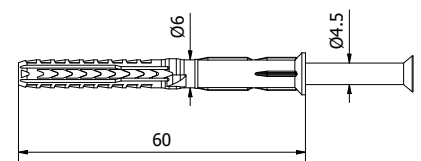

Modell 9010	Stahl verzinkt
	Art. Nr.
	20.9010.860.81