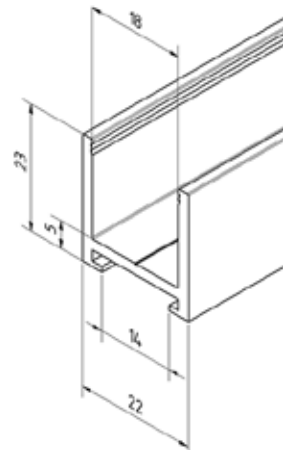

Modell 1523		
Oberfläche	Länge	Art. Nr.
unbehandelt	5000 mm	20.1523.222.10
natur eloxiert	5000 mm	20.1523.222.11
edelstahleffekt	5000 mm	20.1523.222.12
schwarz eloxiert	5000 mm	20.1523.222.15
glanz eloxiert	3500 mm	20.1323.222.17