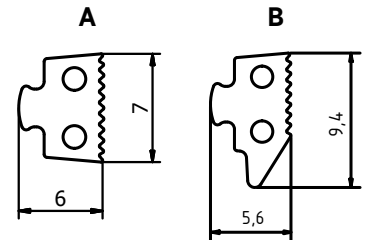

Modell 9100	für Abdeckprofil (A)	für Basisprofil (B)
	Art. Nr.	Art. Nr.
	20.9100.250.60	20.9200.250.60