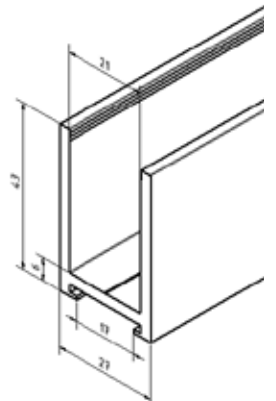

Model 1543		
Oppervlak	lengte	Art.-nr.
onbehandeld	5000 mm	20.1543.273.10
natuurlijk geëloxeerd	5000 mm	20.1543.273.11
rvs-effect	5000 mm	20.1343.273.12