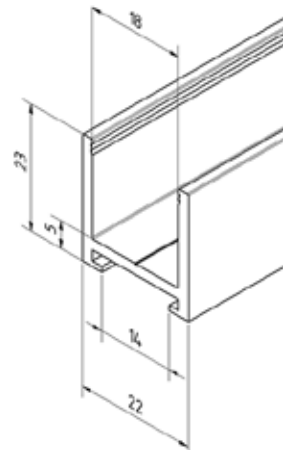

Model 1523		
Oppervlak	lengte	Art.-nr.
onbehandeld	5000 mm	20.1523.222.10
natuurlijk geëloxeerd	5000 mm	20.1523.222.11
rvs-effect	5000 mm	20.1523.222.12
zwart geëloxeerd	5000 mm	20.1523.222.15
glans geëloxeerd	3500 mm	20.1323.222.17