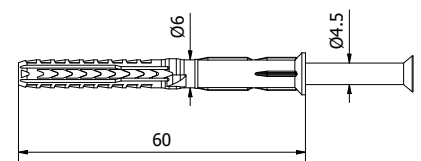

Model 9010	Staal verzinkt
	Art. nr.
	20.9010.660.81