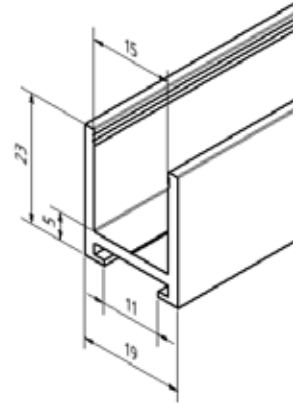

Model 1523		
Oppervlak	lengte	Art.-nr.
onbehandeld	5000 mm	20.1523.192.10
natuurlijk geëloxeerd	5000 mm	20.1523.192.11
rvs-effect	5000 mm	20.1523.192.12
zwart geëloxeerd	5000 mm	20.1523.192.15
glans geëloxeerd	3500 mm	20.1323.192.17