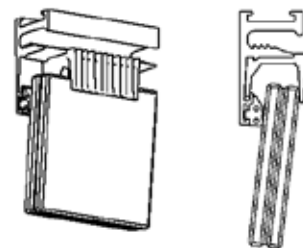

Model 9004 kunststof zwart	
voor glas	Art. nr.
8/8,76 mm	20.9004.008.41
10/10,76 mm	20.9004.010.41