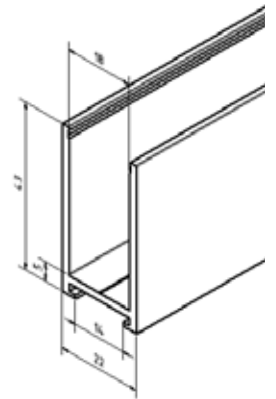

Model 1543		
Oppervlak	lengte	Art.-nr.
onbehandeld	5000 mm	20.1543.222.10
natuurlijk geëloxeerd	5000 mm	20.1543.222.11
rvs-effect	5000 mm	20.1543.222.12
zwart geëloxeerd	5000 mm	20.1543.222.15
glans geëloxeerd	3500 mm	20.1343.222.17