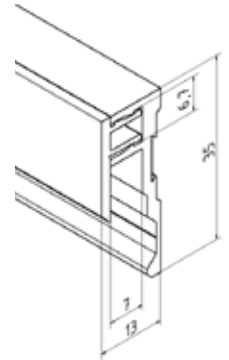

SPIEGELPROFIELEN

Spiegelprofiel boven en onder 35 x 13 x 20 mm

- | 35 x 13 x 20 mm
- | Voor glasdikte 6 mm
- | Lengte: 5000 mm (oppervlakte **.17**: 3500 mm)
- | Heel gemakkelijk te monteren spiegelprofiel om vast te klikken, de spiegel wordt gewoon aan de voorkant ingesteld en dan met het afdekprofiel gefixeerd, met boorgeleiding in het profiel, corrosiebestendig en daarom voor gebruik in badkamer en keuken geschikt
- | VE: 1 paar