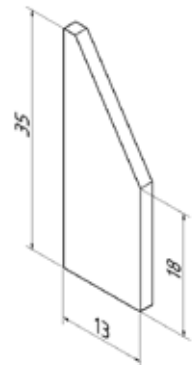

Modell 2106	
Oppervlak	Art.-nr.
kunststof grijs	20.9005.006.47