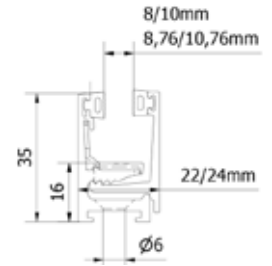

- | 15 x 12 x 15 mm
- | Dikte: 1,5 mm
- | Glasdikte max. 6,76 mm
- | Lengte: 5000 mm; (Oppervlakte .17: 3500 mm)
- | Materiaal: Aluminium,
- | VE: 1 stuks
- | Ons bevestigingsvoorstel:
Duopower 6 mm x 50 mm met platkopschroef
- | Bijpassende eindkap: 20.9215.121.41
- | Bijpassende connector: 20.9315.121.41

U-profiel 23 x 17 x 23 mm

- | 23 x 17 x 23 mm
- | Dikte: 2 mm
- | Glasdikte max. 10,76 mm
- | Lengte: 5000 mm (oppervlakte .17: 3500 mm)
- | Materiaal: Aluminium
- | VE: 1 stuks
- | Ons bevestigingsvoorstel:
Duopower 6 mm x 50 mm met platkopschroef
- | Bijpassende eindkap: 20.9223.172.41
- | Bijpassende connector: 20.9318.172.41

SPIEGELPROFIELEN

Spiegelprofiel boven en onder 35 x 13 x 20 mm

- | 35 x 13 x 20 mm
- | Voor glasdikte 6 mm
- | Lengte: 5000 mm (oppervlakte **.17**: 3500 mm)
- | Heel gemakkelijk te monteren spiegelprofiel om vast te klikken, de spiegel wordt gewoon aan de voorkant ingesteld en dan met het afdekprofiel gefixeerd, met boorgeleiding in het profiel, corrosiebestendig en daarom voor gebruik in badkamer en keuken geschikt
- | VE: 1 paar

STARTRACK

Geïntegreerde
glasbevestigingsrubbers voor
glasdiktes 8 - 10,76 mm

Glasdikte is instelbaar

Eenvoudig insteken van het
kozijnprofiel

Bijna onzichtbare glasrubbers

Startrack glas profiel

| incl. voorgesneden glasrubberprofielen en ruiten fixatiedelen
 | Glasdiktes 8/10, 8,76/10,76 mm
 | VE = 1 stuks