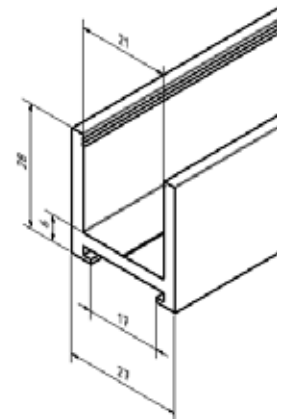

Model 1528		
Oppervlak	lengte	Art.-nr.
onbehandeld	5000 mm	20.1528.273.10
natuurlijk geëloxeerd	5000 mm	20.1528.273.11
rvs-effect	5000 mm	20.1528.273.12