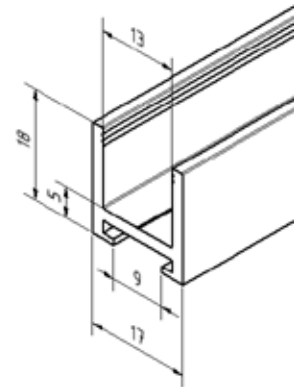

Model 1518		
Oppervlak	lengte	Art.-nr.
onbehandeld	5000 mm	20.1518.172.10
natuurlijk geëloxeerd	5000 mm	20.1518.172.11
rvs-effect	5000 mm	20.1518.172.12
zwart geëloxeerd	5000 mm	20.1518.172.15
glans geëloxeerd	3500 mm	20.1318.172.17