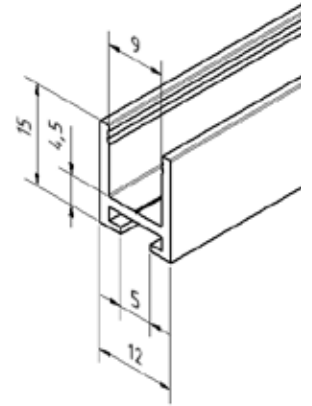

- | 15 x 12 x 15 mm
- | Dikte: 1,5 mm
- | Glasdikte max. 6,76 mm
- | Lengte: 5000 mm; (Oppervlakte .17: 3500 mm)
- | Materiaal: Aluminium,
- | VE: 1 stuks
- | Ons bevestigingsvoorstel:
Duopower 6 mm x 50 mm met platkopschroef
- | Bijpassende eindkap: 20.9215.121.41
- | Bijpassende connector: 20.9315.121.41