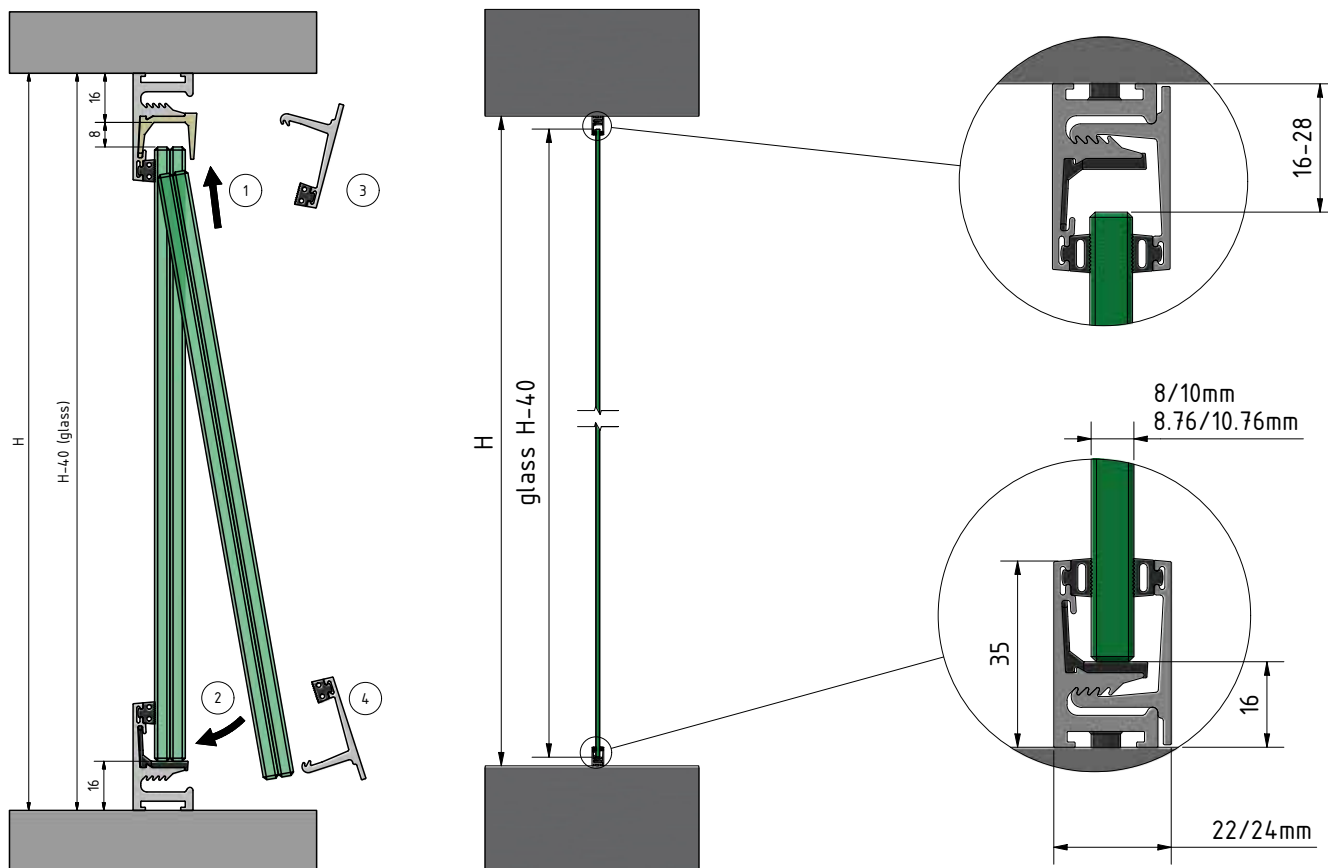

STARTRACK

Klemrail voor glasbalustrade en tussenschotten

Outer Space - Endless Widths

We schrijven het jaar 2020. Dit zijn de avonturen van ONLEVEL, dat met zijn ploeg onderweg is, om nieuwe ideeën te realiseren, nieuwe producten en systemen. Vele lichtjaren van conservatief gedachtengoed verwijderd, dringt ONLEVEL daarbij tot melkwegstelsels door, die een mens nog nooit heeft gezien. Een gemakkelijkere en snellere montage is er niet en bovendien ongeëvenaard veilig.

Waarom is **STARTRACK** niet alleen uniek maar ook het snelst en het mooiste?

1. Uniek: Het eerste compleet voorgemonteerde scheidingswandsystemen voor glas. Vermindert de montagekosten enorm!
2. Twee keer: Geïntegreerde glasbevestigingen voor glasdiktes van 8 - 10,76 mm. Een voorgemonteerde rubber voor alle glasdiktes!
3. Drie keer: Geïntegreerde afdichtingen in plaats van het gebruik van siliconen - geen uitgebreid intrekken van afdichtingsrubber meer!
4. Vier keer: Ziet er super uit - minimalistische, bijna onzichtbare glasrubbers.

Belangrijke kenmerken

- | Vloer-, plafond- en wandmontage
- | Binnenhoogte beglazing
- | Compleet voorgemonteerd scheidingswandsystemen voor glas
- | Bijna onzichtbare glasrubbers
- | Ruihoogtes tot 3000 mm
- | Verhouding van de ruihoogte tot de breedte 3:1
- | Niet buitenshuis gebruiken
- | Geen valbeveiliging
- | Installatie met EGS glas 8/10mm en VSG glas 8.76 en 10.76 mm mogelijk