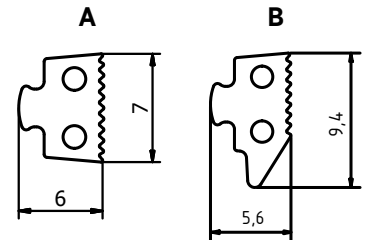

Modell 9100	voor Afdekprofiel (A)	voor Basisprofiel (B)
	Art. nr.	Art. nr.
	20.9100.250.60	20.9200.250.60