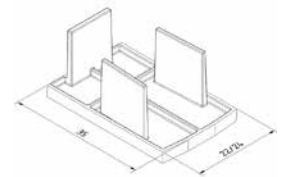

Model 0100	kunststof grijs	kunststof zwart
voor glas	Art. nr.	Art. nr.
8/8,76 mm	20.9001.008.47	20.9001.008.41
10/10,76 mm	20.9001.010.47	20.9001.010.41