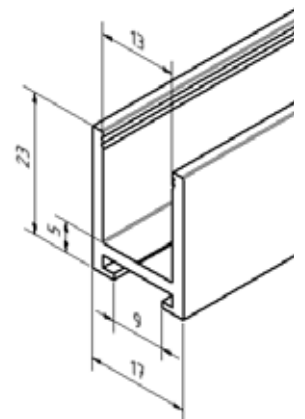

Model 1523		
Oppervlak	lengte	Art.-nr.
onbehandeld	5000 mm	20.1523.172.10
natuurlijk geëloxeerd	5000 mm	20.1523.172.11
rvs-effect	5000 mm	20.1523.172.12
zwart geëloxeerd	5000 mm	20.1523.172.15
glans geëloxeerd	3500 mm	20.1323.172.17