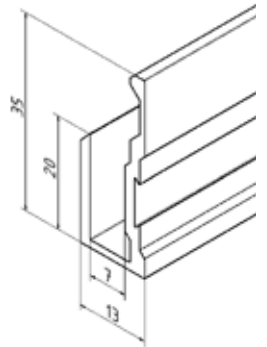

SPIEGELPROFIELEN

Spiegelprofiel boven en onder 35 x 13 x 20 mm

- | 35 x 13 x 20 mm
- | Voor glasdikte 6 mm
- | Lengte: 5000 mm (oppervlakte **.17**: 3500 mm)
- | Heel gemakkelijk te monteren spiegelprofiel om vast te klikken, de spiegel wordt gewoon aan de voorkant ingesteld en dan met het afdekprofiel gefixeerd, met boorgeleiding in het profiel, corrosiebestendig en daarom voor gebruik in badkamer en keuken geschikt
- | VE: 1 paar

Model 2106		
Oppervlak	lengte	Art.-nr.
natuurlijk geëloxeerd	5000 mm	20.2106.005.11
rvs-effect	5000 mm	20.2106.005.12
glans geëloxeerd	3500 mm	20.2106.003.17

Spiegelprofiel onder 35 x 13 x 20 mm

- | 35 x 13 x 20 mm
- | Voor glasdikte 6 mm, spiegelmaat = inbouwhoogte - 24mm
- | Lengte: 5000 mm (oppervlakte **.17**: 3500 mm)
- | Heel gemakkelijk te monteren spiegelprofiel onder met boorgeleiding n profiel, corrosiebestendig en daarom voor gebruik in badkamer en keuken geschikt
- | VE: 1 stuks
- | Kunststof grijs (5 x links 5 x rechts)
- | VE: 10 stuks