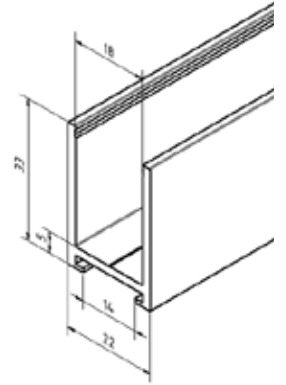

U-profiel 28 x 27 x 28 mm

- | 28 x 27 x 28 mm
- | Dikte: 3 mm
- | Glasdikte max. 19 mm
- | Lengte: 5000 mm
- | Materiaal: Aluminium
- | VE: 1 stuks
- | Ons bevestigingsvoorstel:
Duopower 8 mm x 65 mm met platkopschroef
- | Bijpassende eindkap: 20.9228.273.41
- | Bijpassende connector: 20.9328.273.41

Model 1528		
Oppervlak	lengte	Art.-nr.
onbehandeld	5000 mm	20.1528.273.10
natuurlijk geëloxeerd	5000 mm	20.1528.273.11
rvs-effect	5000 mm	20.1528.273.12

U-PROFIELEN

U-profiel 33 x 22 x 33 mm

- | 33 x 22 x 33 mm
- | Dikte: 2 mm
- | Glasdikte max. 16 mm
- | Lengte: 5000 mm (oppervlakte **.17**: 3500 mm)
- | Materiaal: Aluminium
- | VE: 1 stuks
- | Ons bevestigingsvoorstel:
Duopower 8 mm x 65 mm met platkopschroef
- | Bijpassende eindkap: 20.9233.222.41
- | Bijpassende connector: 20.9323.222.41